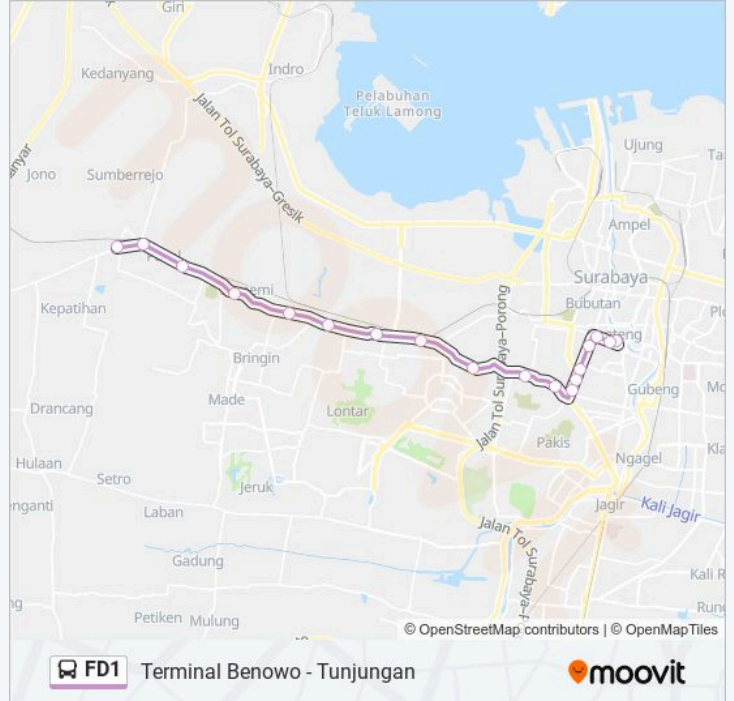

FD1 bis jalur (Terminal Benowo - Tunjungan) memiliki 2 rute. Pada hari kerja biasa waktu operasinya adalah:

(1) Terminal Benowo: 05:30 - 19:54(2) Tunjungan: 05:30 - 19:54

Gunakan Moovit app untuk menemukan stasiun FD1 bis terdekat dan cari tahu kedatangan FD1 bis berikutnya.

Jadwal waktu FD1 bis

Jadwal waktu Rute Terminal Benowo

Minggu	05:30 - 19:54
Senin	05:30 - 19:54
Selasa	05:30 - 19:54
Rabu	05:30 - 19:54
Kamis	05:30 - 19:54
Jumat	05:30 - 19:54
Sabtu	05:30 - 19:54

Informasi FD1 bis

Arah: Terminal Benowo

Pemberhentian: 21

Waktu Perjalanan: 39 mnt

Ringkasan Jalur:

Arah: Tunjungan

34 pemberhentian

[LIHAT JADWAL JALUR](#)

Terminal Benowo
Singgapur A
Sumberejo A
Sumberejo Makmur 1 A
Sumberejo Makmur 2 A
Puskesmas Sumberejo A
Griya Surabaya Asri
Puskesmas Sumberejo B
Sumberejo Makmur 2 B
Sumberejo Makmur 1 B
Sumberejo B
Singgapur B
Stasiun Benowo A
Kantor Kecamatan Pakal A
Universitas Wijaya Putra A
Polsek Benowo A
Kantor Kelurahan Kandangan A
Kantor Kelurahan Banjar Sugihan A