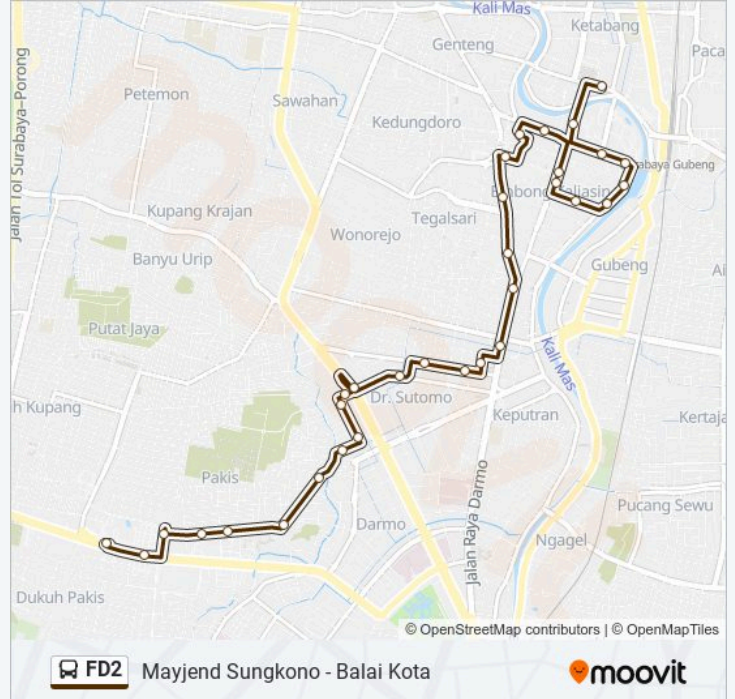

Halte Basuki Rahmat

Basuki Rahmat 2

Embong Wungu

Jadwal waktu FD2 bis

Jadwal waktu Rute Balai Kota

Minggu	05:30 - 19:54
Senin	05:30 - 19:54
Selasa	05:30 - 19:54
Rabu	05:30 - 19:54
Kamis	05:30 - 19:54
Jumat	05:30 - 19:54
Sabtu	05:30 - 19:54

Informasi FD2 bis**Arah:** Balai Kota**Pemberhentian:** 32**Waktu Perjalanan:** 24 mnt**Ringkasan Jalur:**

Taman Apsari

Gubernur Suryo

Halte Panglima Sudirman

Bambu Runcing

Pmi

Kayoon 1 A

Kayoon 2 A

Monkasel

Halte Pemuda

Yos Sudarso

Halte Balai Kota

Arah: Park And Ride Mayjend Sungkono

28 pemberhentian

[LIHAT JADWAL JALUR](#)

Halte Balai Kota