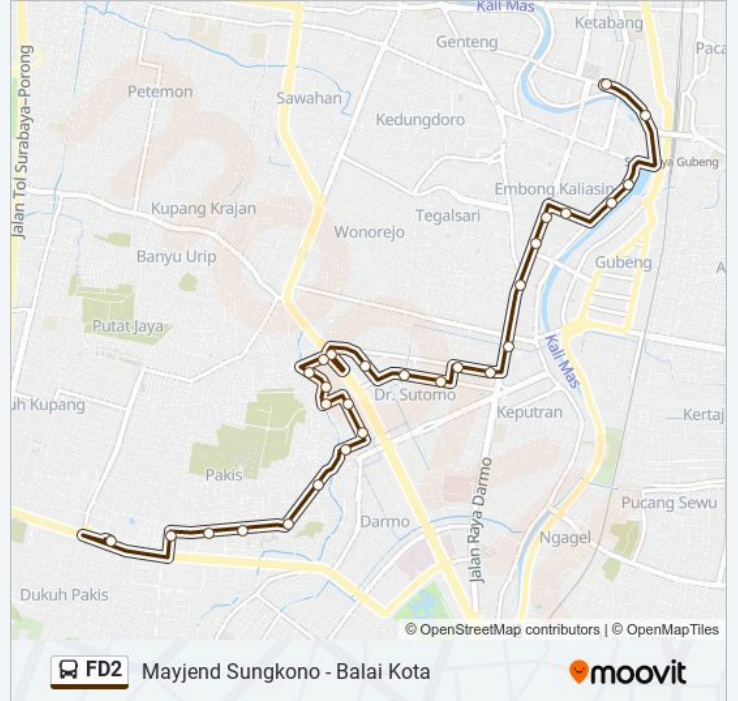

Gunakan Moovit app untuk menemukan stasiun FD2 bis terdekat dan cari tahu kedatangan FD2 bis berikutnya.

Arah: Balai Kota

32 pemberhentian

[LIHAT JADWAL JALUR](#)

Park & Ride Mayjend Sungkono

Halte Darmo Park 1

Informasi FD2 bis

Arah: Park And Ride Mayjend Sungkono

Pemberhentian: 28

Waktu Perjalanan: 22 mnt

Ringkasan Jalur:

Masjid Rahmat

Amir Hamzah B

Prapanca B

Pasar Pakis B

Pakis Gunung B

Wonokitri Besar B

Pakis Tirtosari

Smp Gema 45 B

Bintang Diponggo B

Park & Ride Mayjend Sungkono

Jadwal waktu dan peta rute FD2 bis tersedia dalam format PDF di moovitapp.com. Gunakan Moovit App untuk melihat waktu langsung kedatangan bis, jadwal kereta atau jadwal kereta bawah tanah, dan petunjuk langkah demi langkah untuk semua transportasi umum di Surabaya.

© 2024 Moovit - Hak Cipta Dilindungi