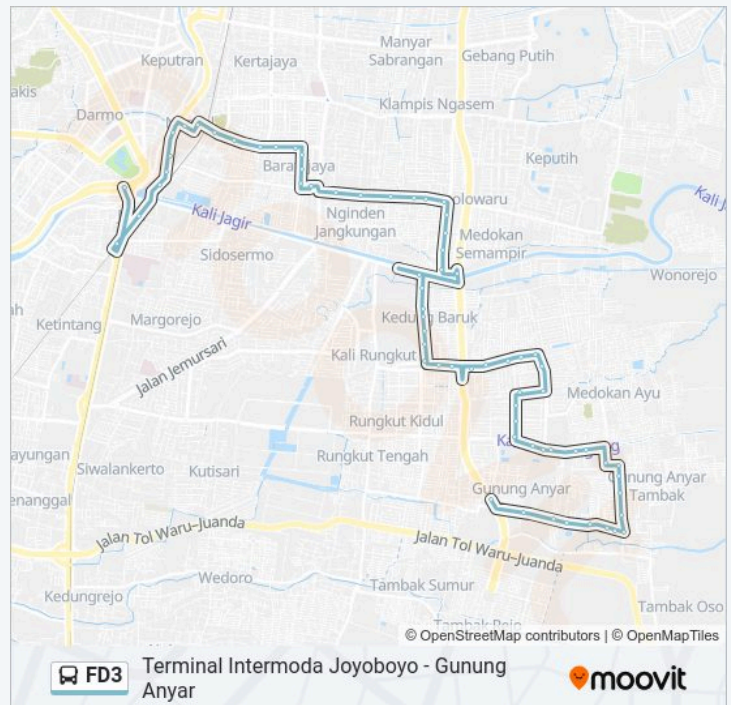

Informasi FD3 bis

Arah: Terminal Intermoda Joyoboyo

Pemberhentian: 67

Waktu Perjalanan: 54 mnt

Ringkasan Jalur:

Sdn Kedung Baruk B

Simpang Kedung Baruk B

Terowongan Medokan B