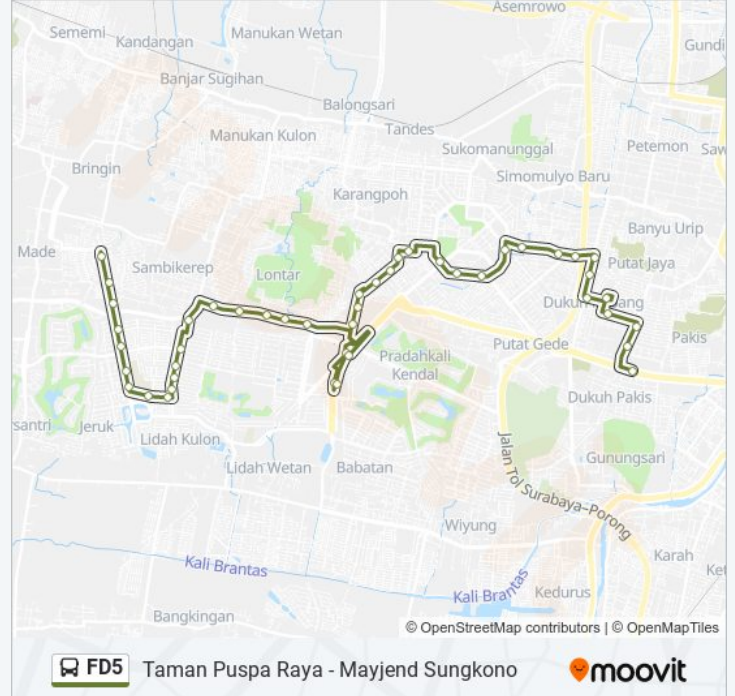

Polsekta Tandes A

Puncak Permai Utara

Darmo Permai III A

Pasar Modern Darmo Permai A

Ruko Darmo Permai A

Halte Ikado

Halte Sekolah Kristen Kalam Kudus A

Halte Simo Hilir A

Halte Kupang Jaya A

Halte Dukuh Kupang Barat A

Halte Dharma Mulya A

Halte Dukuh Kupang Barat 2a

Terminal Dukuh Kupang

Halte Puskesmas Dukuh Kupang A

Halte Dukuh Kupang A

Halte Islamic Center A

Park & Ride Mayjend Sungkono

Arah: Taman Puspa Raya

50 pemberhentian

[LIHAT JADWAL JALUR](#)

Park & Ride Mayjend Sungkono

Halte Darmo Park 1

Bintang Diponggo A

Bintang Diponggo B