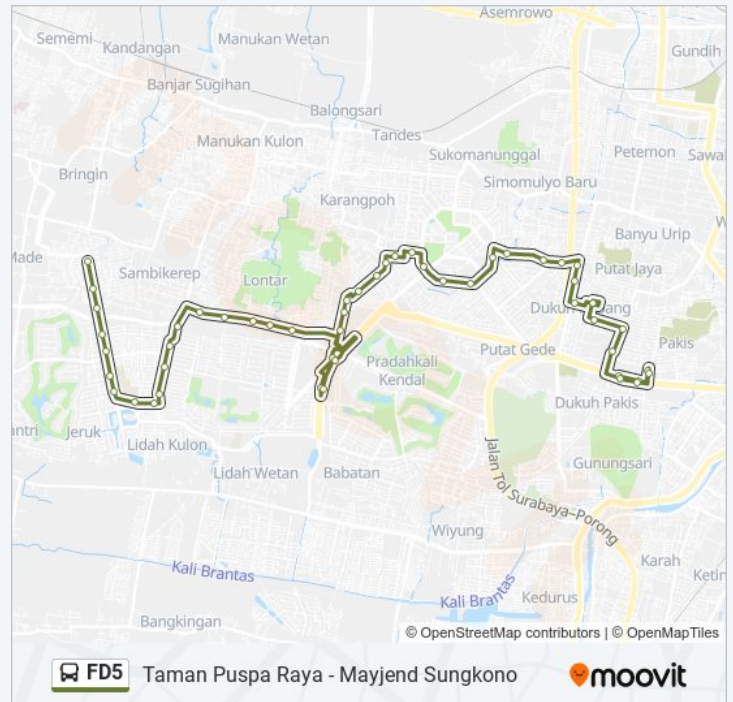

Gbi Gwalk B

Informasi FD5 bis

Arah: Taman Puspa Raya

Pemberhentian: 50

Waktu Perjalanan: 45 mnt

Ringkasan Jalur:

Gwalk B

Widya Kencana B

Niaga Gapura B

Sekolah Ciputra B

Telaga Utama 2b

Telaga Utama 1b

Patung Kubus B

Sentra Taman Gapura B

Kalijaran B

Taman Puspa Raya B