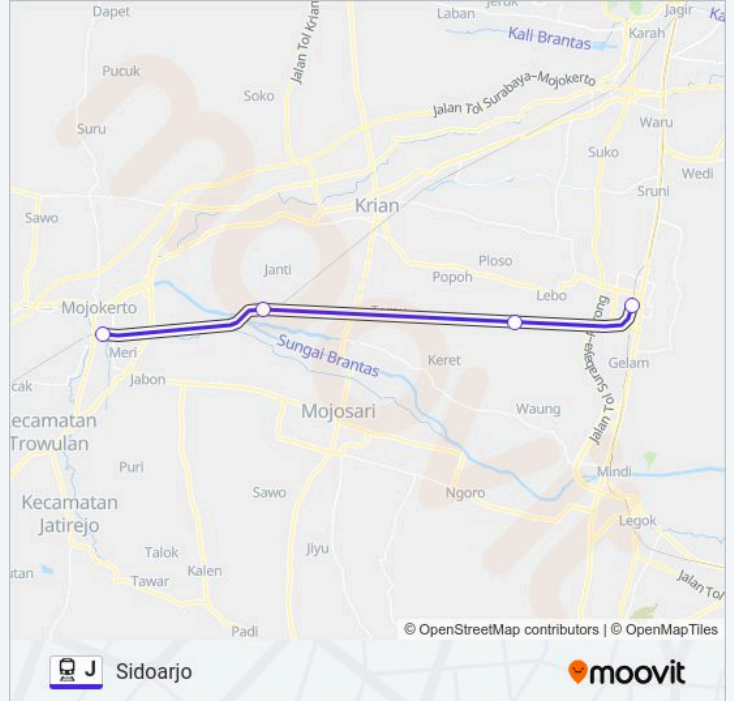

J kereta jalur (Sidoarjo) memiliki 3 rute. Pada hari kerja biasa waktu operasinya adalah:

(1) Sidoarjo: 06:00-18:05(2) Surabaya: 08:00(3) Mojokerto: 07:05-18:50

Gunakan Moovit app untuk menemukan stasiun J kereta terdekat dan cari tahu kedatangan J kereta berikutnya.

**Waktu Perjalanan:** 27 mnt

**Ringkasan Jalur:**

**Arah: Surabaya**

10 pemberhentian

[LIHAT JADWAL JALUR](#)

Stasiun Sidoarjo

Stasiun Tulangan

Stasiun Tarik

Stasiun Mojokerto

Stasiun Tarik

Stasiun Krian

Stasiun Sepanjang

Stasiun Wonokromo

Stasiun Gubeng

Stasiun Surabaya Kota

Stasiun Tulangan

Stasiun Krian

Stasiun Tarik

Stasiun Mojokerto