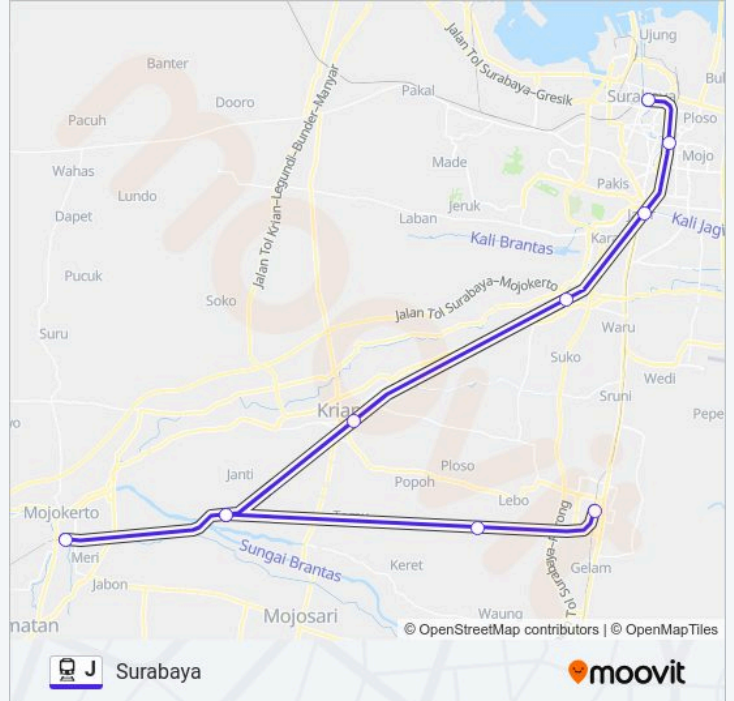

Stasiun Mojokerto

Stasiun Tarik

Stasiun Krian

Stasiun Sepanjang

Stasiun Wonokromo

Stasiun Gubeng

Stasiun Surabaya Kota

### Informasi J kereta

**Arah:** Surabaya

**Pemberhentian:** 10

**Waktu Perjalanan:** 72 mnt

**Ringkasan Jalur:**

## Arah: Mojokerto

9 pemberhentian

[LIHAT JADWAL JALUR](#)

Stasiun Surabaya Kota

Stasiun Gubeng

Stasiun Wonokromo

Stasiun Sepanjang

Stasiun Sidoarjo

Stasiun Tulangan

Stasiun Krian

Stasiun Tarik

Stasiun Mojokerto