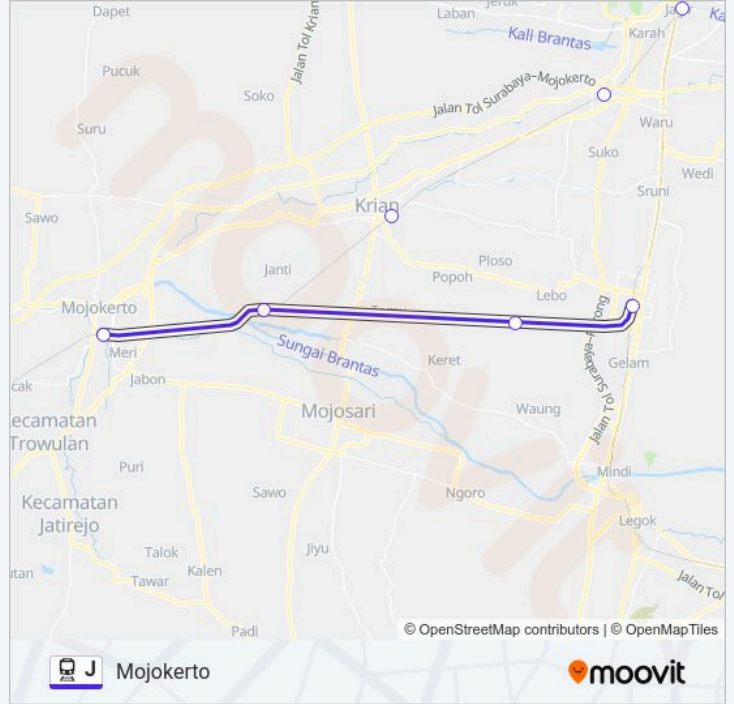

Jadwal waktu dan peta rute J kereta tersedia dalam format PDF di moovitapp.com. Gunakan Moovit App untuk melihat waktu langsung kedatangan bis, jadwal kereta atau jadwal kereta bawah tanah, dan petunjuk langkah demi langkah untuk semua transportasi umum di Surabaya.

© 2025 Moovit - Hak Cipta Dilindungi