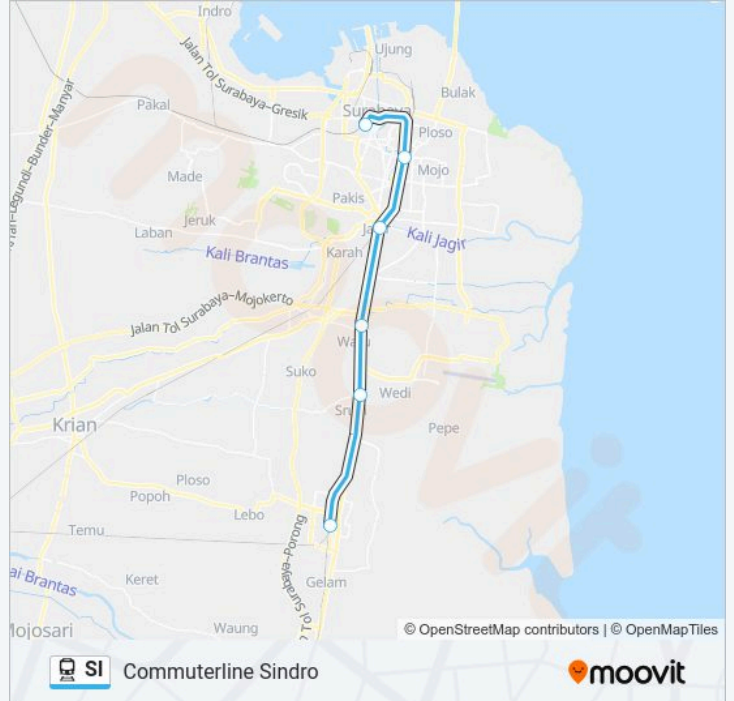

SI kereta jalur (Commuterline Sindro) memiliki 4 rute. Pada hari kerja biasa waktu operasinya adalah:

(1) Indro: 05:20-15:10(2) Sidoarjo: 03:50(3) Surabaya Pasar Turi: 19:40(4) Sidoarjo: 07:40-17:30

Gunakan Moovit app untuk menemukan stasiun SI kereta terdekat dan cari tahu kedatangan SI kereta berikutnya.

Stasiun Waru

Stasiun Gedangan

Stasiun Sidoarjo

Jadwal waktu SI kereta

Jadwal waktu Rute Sidoarjo

Senin	03:50
Selasa	03:50
Rabu	03:50
Kamis	03:50
Jumat	03:50
Sabtu	03:50
Minggu	03:50

Informasi SI kereta

Arah: Sidoarjo

Pemberhentian: 6

Waktu Perjalanan: 17 mnt

Ringkasan Jalur:

Arah: Surabaya Pasar Turi

6 pemberhentian

[LIHAT JADWAL JALUR](#)

Stasiun Sidoarjo

Stasiun Gedangan

Informasi SI kereta

Arah: Surabaya Pasar Turi

Pemberhentian: 6

Waktu Perjalanan: 23 mnt

Ringkasan Jalur:

Arah: Sidoarjo

9 pemberhentian

[LIHAT JADWAL JALUR](#)