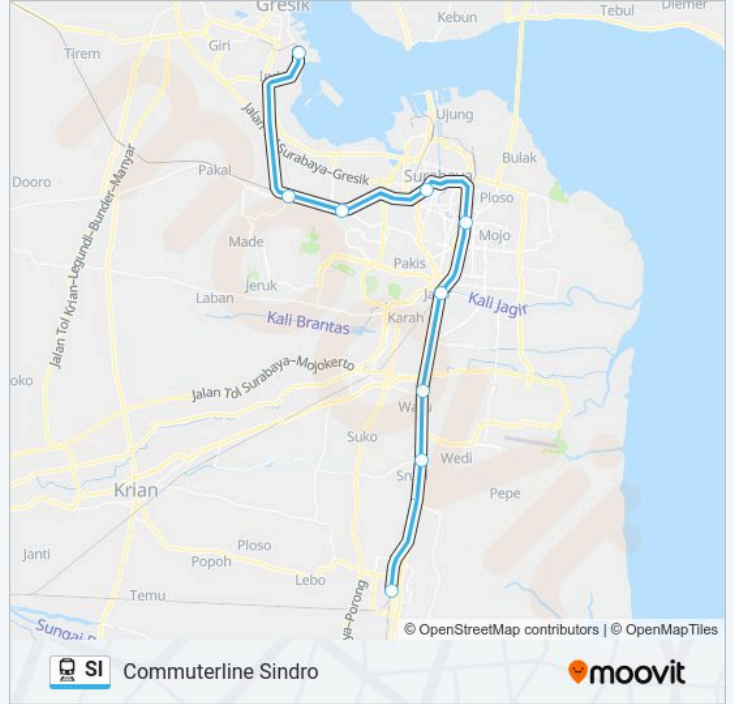

Jadwal waktu dan peta rute SI kereta tersedia dalam format PDF di moovitapp.com. Gunakan Moovit App untuk melihat waktu langsung kedatangan bus, jadwal kereta atau jadwal kereta bawah tanah, dan petunjuk langkah demi langkah untuk semua transportasi umum di Surabaya.

© 2025 Moovit - Hak Cipta Dilindungi