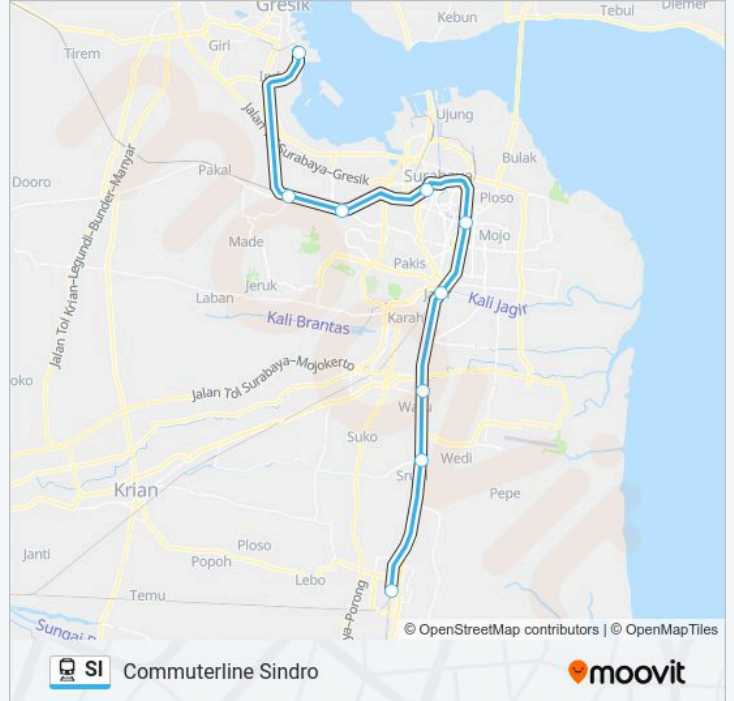

Arah: Sidoarjo

6 pemberhentian

[LIHAT JADWAL JALUR](#)

Stasiun Surabaya Pasar Turi

Stasiun Gubeng

Stasiun Wonokromo

Stasiun Waru

Stasiun Gedangan

Stasiun Sidoarjo

Jadwal waktu SI kereta

Jadwal waktu Rute Sidoarjo

Senin	03:50
Selasa	03:50
Rabu	03:50
Kamis	03:50
Jumat	03:50
Sabtu	03:50
Minggu	03:50

Informasi SI kereta

Arah: Sidoarjo

Pemberhentian: 6

Waktu Perjalanan: 17 mnt

Ringkasan Jalur: