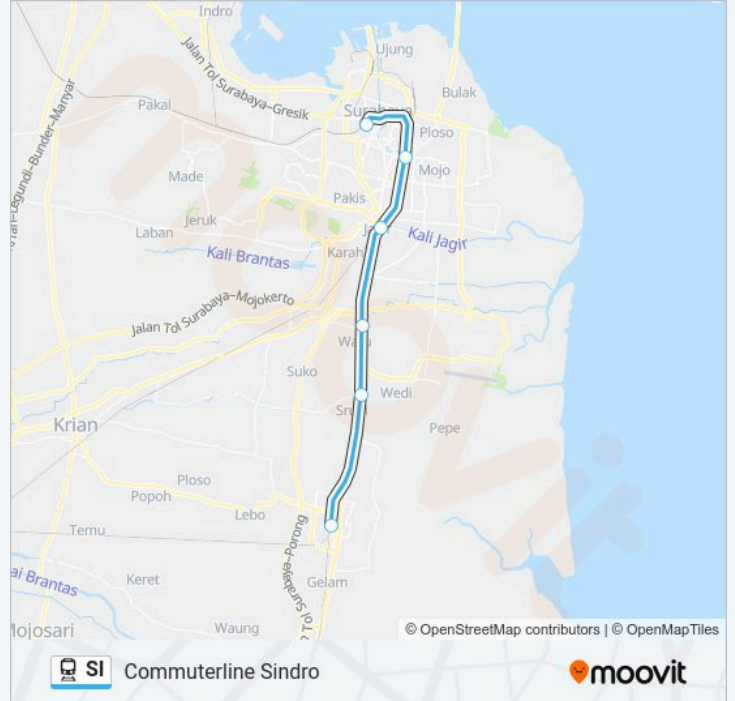

SI kereta jalur (Commuterline Sindro) memiliki 4 rute. Pada hari kerja biasa waktu operasinya adalah:

(1) Indro: 05:20-15:10(2) Sidoarjo: 03:50(3) Surabaya Pasar Turi: 19:40(4) Sidoarjo: 07:40-17:30

Gunakan Moovit app untuk menemukan stasiun SI kereta terdekat dan cari tahu kedatangan SI kereta berikutnya.

Pemberhentian: 6

Waktu Perjalanan: 17 mnt

Ringkasan Jalur:

Arah: Surabaya Pasar Turi

6 pemberhentian

[LIHAT JADWAL JALUR](#)

Stasiun Sidoarjo

Stasiun Gedangan

Stasiun Waru

Stasiun Wonokromo

Stasiun Gubeng

Stasiun Surabaya Pasar Turi

Jadwal waktu SI kereta

Jadwal waktu Rute Surabaya Pasar Turi

Senin	19:40
Selasa	19:40
Rabu	19:40
Kamis	19:40
Jumat	19:40
Sabtu	19:40
Minggu	19:40

Informasi SI kereta

Arah: Surabaya Pasar Turi

Pemberhentian: 6

Waktu Perjalanan: 23 mnt

Ringkasan Jalur:

Arah: Sidoarjo

9 pemberhentian

[LIHAT JADWAL JALUR](#)