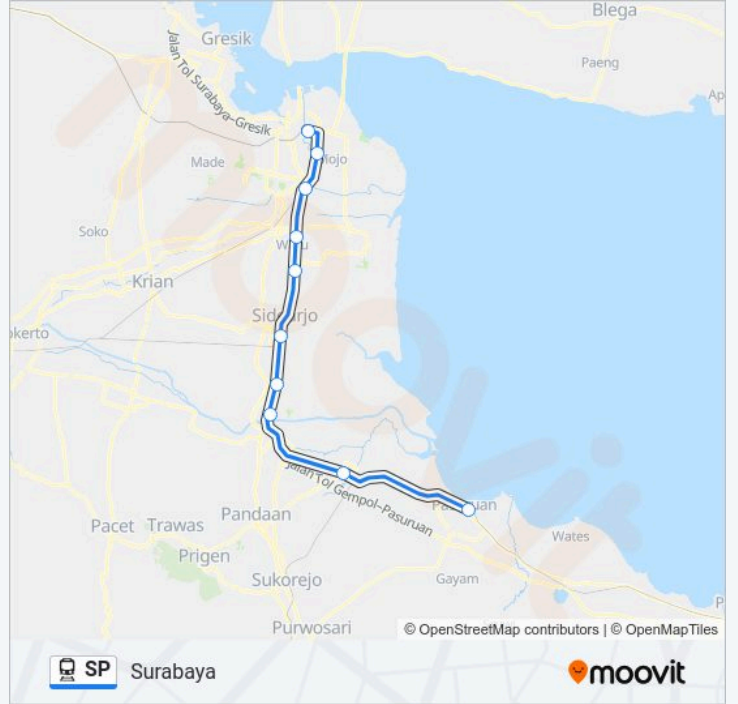

Jadwal waktu dan peta rute SP kereta tersedia dalam format PDF di moovitapp.com. Gunakan Moovit App untuk melihat waktu langsung kedatangan bus, jadwal kereta atau jadwal kereta bawah tanah, dan petunjuk langkah demi langkah untuk semua transportasi umum di Surabaya.

© 2025 Moovit - Hak Cipta Dilindungi