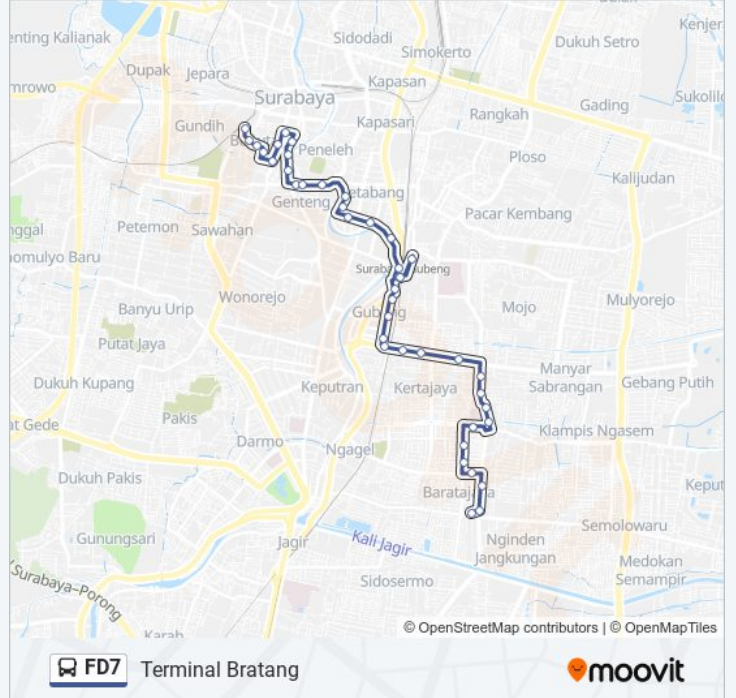

FD7 bis jalur (Stasiun Pasar Turi) memiliki 2 rute. Pada hari kerja biasa waktu operasinya adalah:

(1) Stasiun Pasar Turi: 05:30 - 21:00(2) Terminal Bratang: 05:30 - 21:00

Gunakan Moovit app untuk menemukan stasiun FD7 bis terdekat dan cari tahu kedatangan FD7 bis berikutnya.

### Jadwal waktu FD7 bis

Jadwal waktu Rute Stasiun Pasar Turi

Minggu	05:30 - 21:00
Senin	05:30 - 21:00
Selasa	05:30 - 21:00
Rabu	05:30 - 21:00
Kamis	05:30 - 21:00
Jumat	05:30 - 21:00
Sabtu	05:30 - 21:00

### Informasi FD7 bis

**Arah:** Stasiun Pasar Turi

**Pemberhentian:** 40

**Waktu Perjalanan:** 30 mnt

**Ringkasan Jalur:**

Halte Pemuda

Yos Sudarso

Balai Kota B

### Informasi FD7 bis

**Arah:** Terminal Bratang

**Pemberhentian:** 41

**Waktu Perjalanan:** 28 mnt

**Ringkasan Jalur:**

Cak Durasim B  
Genteng Kali B  
Ngemplak  
Ketabang Ngemplak  
Wuni  
Halte Balai Kota  
Slamet  
Sumatera B  
Banda A  
Stasiun Gubeng Baru  
Banda B  
Ruko Gubeng 2  
Taman Lansia B  
Biliton 1  
Biliton 2  
Flores B  
Btpn Kertajaya B  
Kertajaya Masjid B  
Halte Kertajaya 1  
Pasar Manyar  
Manyar Dukuh B  
Manyar Airdas B  
Menur B  
Kalibokor Selatan B  
Ngagel Jaya Utara B  
Ngagel Jaya Tengah B  
Ubaya Ngagel  
Taman Flora  
Manyar  
Terminal Bratang