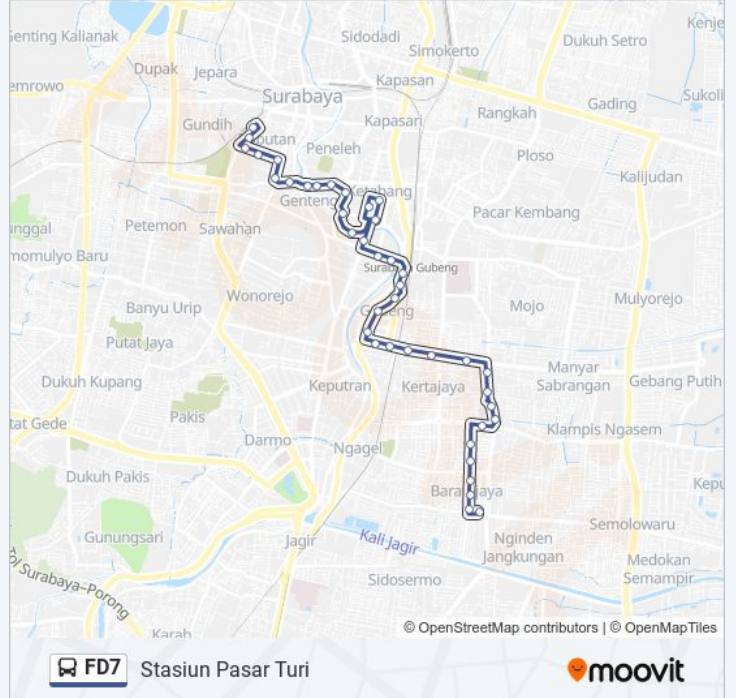

FD7 bis jalur (Stasiun Pasar Turi) memiliki 2 rute. Pada hari kerja biasa waktu operasinya adalah:

(1) Stasiun Pasar Turi: 05:30 - 21:00(2) Terminal Bratang: 05:30 - 21:00

Gunakan Moovit app untuk menemukan stasiun FD7 bis terdekat dan cari tahu kedatangan FD7 bis berikutnya.

### Informasi FD7 bis

**Arah:** Stasiun Pasar Turi

**Pemberhentian:** 40

**Waktu Perjalanan:** 30 mnt

**Ringkasan Jalur:**

Halte Pemuda

Yos Sudarso

Balai Kota B

Praban

Halte Blauran

Pirngadi A

Smkn 7

Graha Bunda Paud

Semarang

Stasiun Pasar Turi