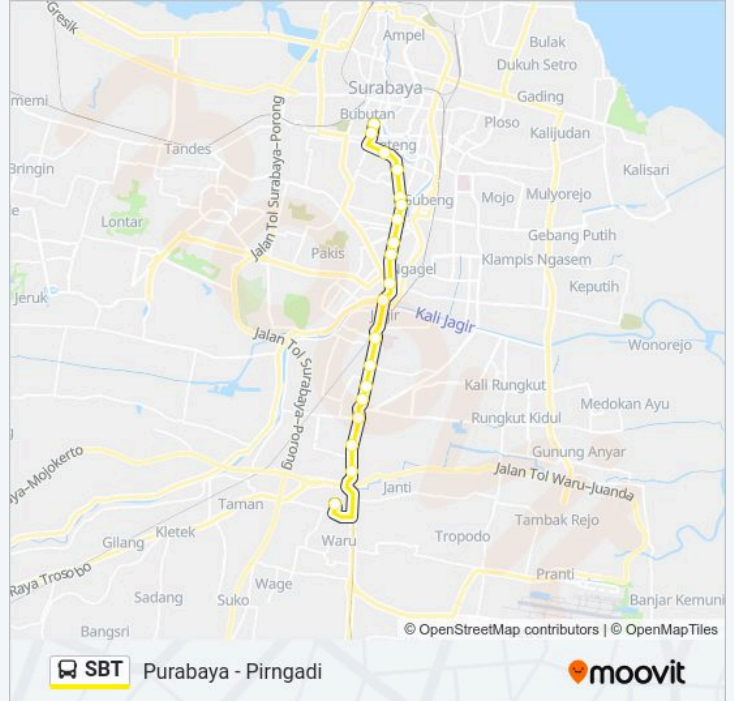

Arah: Purabaya

22 pemberhentian

[LIHAT JADWAL JALUR](#)

Pirngadi

Halte Alun Alun Contong

Halte Siola

Halte Tunjungan

Simpang Dukuh

Gubernur Suryo

Halte Panglima Sudirman

Halte Sono Kembang

Urip Sumoharjo 2

Halte Pandegiling 2

Halte Santa Maria

Darmo

Marmoyo

Halte Joyoboyo 2

Halte Rsal

Halte Margorejo

Halte Wonocolo

Halte Uinsa

Jadwal waktu SBT bis

Jadwal waktu Rute Purabaya

Senin	07:15-18:20
Selasa	07:15-18:20
Rabu	07:15-18:20
Kamis	07:15-18:20
Jumat	07:15-18:20
Sabtu	07:15-19:36
Minggu	07:15-19:36

Informasi SBT bis

Arah: Purabaya

Pemberhentian: 22

Waktu Perjalanan: 33 mnt

Ringkasan Jalur: