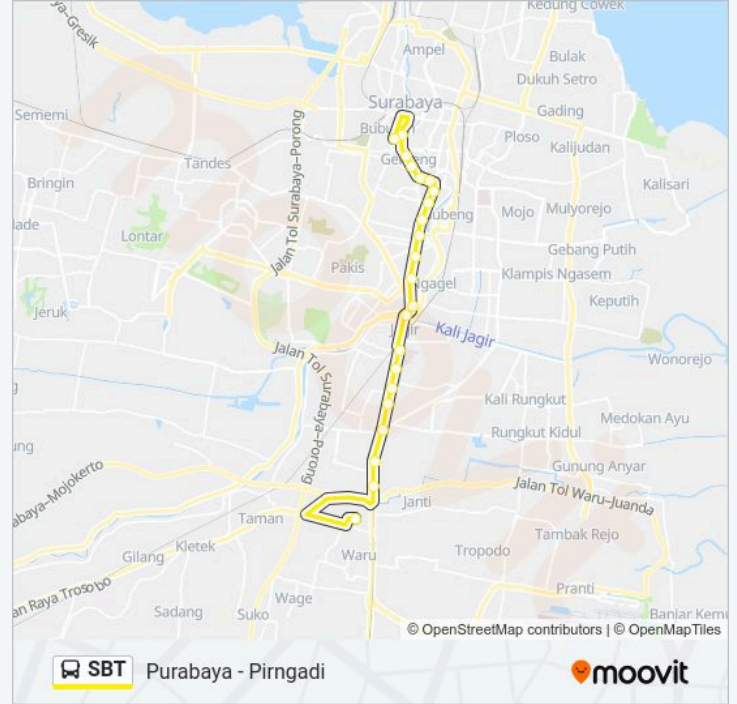

SBT bis jalur (Purabaya - Pirngadi) memiliki 2 rute. Pada hari kerja biasa waktu operasinya adalah:

(1) Tembaan (Pirngadi): 06:30-17:41(2) Purabaya: 07:15-18:20

Gunakan Moovit app untuk menemukan stasiun SBT bis terdekat dan cari tahu kedatangan SBT bis berikutnya.

Jadwal waktu SBT bis

Jadwal waktu Rute Purabaya

Senin	07:15-18:20
Selasa	07:15-18:20
Rabu	07:15-18:20
Kamis	07:15-18:20
Jumat	07:15-18:20
Sabtu	07:15-19:36
Minggu	07:15-19:36

Informasi SBT bis

Arah: Purabaya

Pemberhentian: 22

Waktu Perjalanan: 33 mnt

Ringkasan Jalur:

Halte Jemur Ngawinan

Siwalankerto 2

Kerto Menanggal

Teminal Purabaya

Jadwal waktu dan peta rute SBT bis tersedia dalam format PDF di moovitapp.com. Gunakan Moovit App untuk melihat waktu langsung kedatangan bis, jadwal kereta atau jadwal kereta bawah tanah, dan petunjuk langkah demi langkah untuk semua transportasi umum di Surabaya.