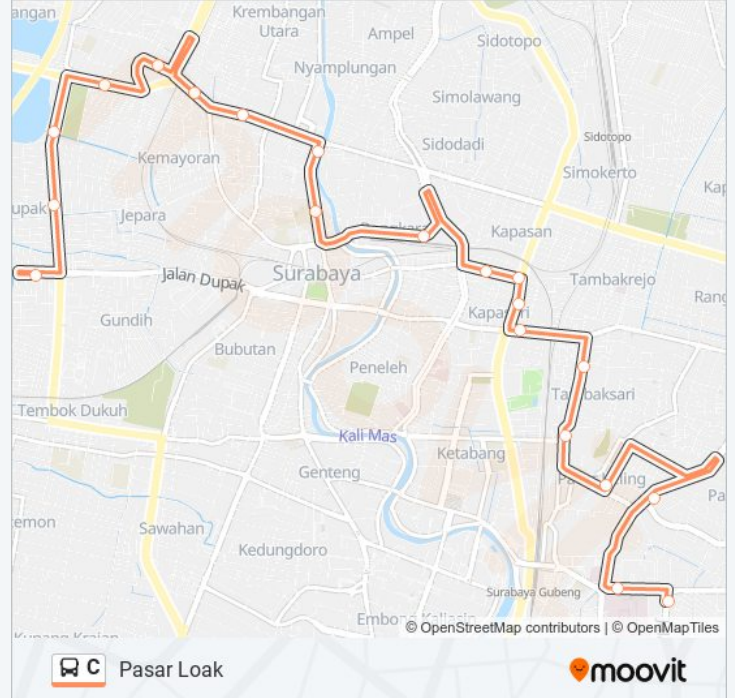

Informasi C bis

Arah: Pasar Loak

Pemberhentian: 20

Waktu Perjalanan: 27 mnt

Ringkasan Jalur:

Universitas Airlangga Kampus A

Jalan Karang Menjangan 9

Jadwal waktu dan peta rute C bis tersedia dalam format PDF di moovitapp.com. Gunakan [Moovit App](#) untuk melihat waktu langsung kedatangan bis, jadwal kereta atau jadwal kereta bawah tanah, dan petunjuk langkah demi langkah untuk semua transportasi umum di Surabaya.