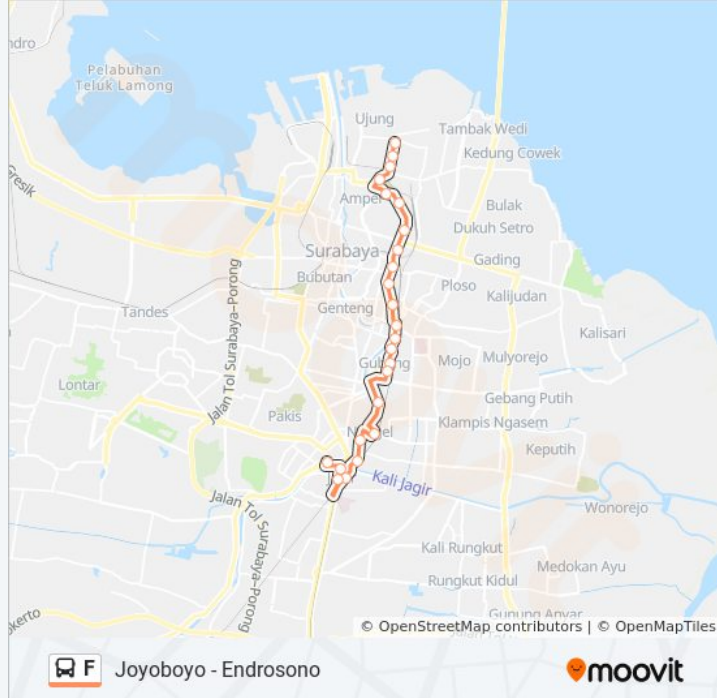

Jalan Raya Ngagel 154-156

Spbu Ngagel

Stasiun Wonokromo

Jalan Wonokromo Pasar VI 4

Jalan Wonokromo

Jalan Gunung Sari 22

Jadwal waktu dan peta rute F bis tersedia dalam format PDF di moovitapp.com. Gunakan [Moovit App](#) untuk melihat waktu langsung kedatangan bis, jadwal kereta atau jadwal kereta bawah tanah, dan petunjuk langkah demi langkah untuk semua transportasi umum di Surabaya.

[Tentang Moovit](#) • [Solusi MaaS](#) • [Negara yang didukung](#) • [Komunitas Mooviter](#)

© 2024 Moovit - Hak Cipta Dilindungi

Cek waktu tiba langsung