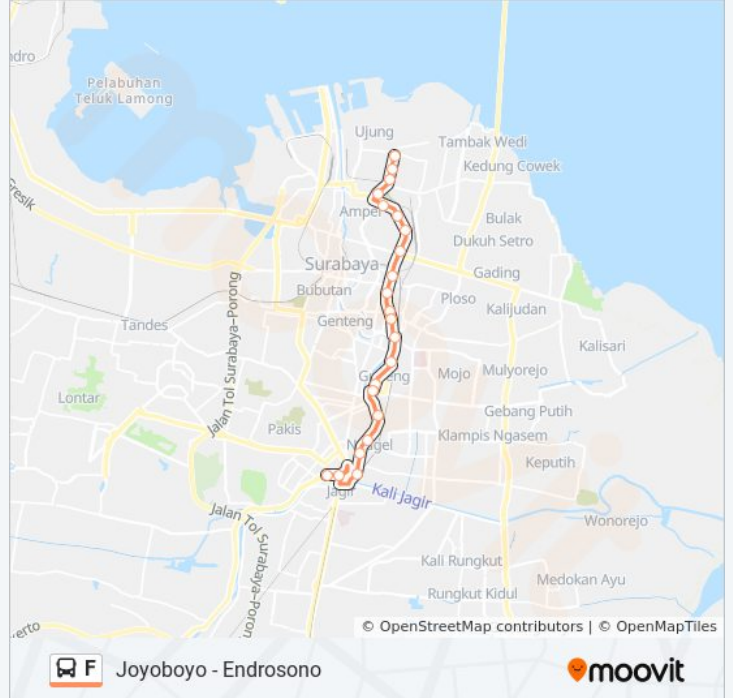

## Joyoboyo - Endroso

Gunakan App

F bis jalur (Joyoboyo - Endroso) memiliki 2 rute. Pada hari kerja biasa waktu operasinya adalah:

(1) Endroso: 04.00 - 20.00(2) Joyoboyo: 04.00 - 20.00

Gunakan Moovit app untuk menemukan stasiun F bis terdekat dan cari tahu kedatangan F bis berikutnya.

**Arah: Endroso**

22 pemberhentian

[LIHAT JADWAL JALUR](#)

- Jalan Gunung Sari 22
- Jalan Gunung Sari 1
- Spbu Ngagel
- Jalan Raya Ngagel 154-156
- Ngagel 2
- Jalan Raya Ngagel 89
- Jalan Sulawesi 19
- Sumbawa
- Ruko Gubeng A
- Jalan Kusuma Bangsa
- Jalan Kusuma Bangsa 60
- Jalan Kusuma Bangsa 23
- Jalan Kusuma Bangsa 63 B
- Jalan Kapasari 39
- Jalan Simokerto 15
- Jalan Sidotopo Lor 31
- Jalan Sidotopo Lor 107
- Jalan Sidorame 35
- Puskesmas Pegirian
- Jalan Wonosari Lor 3
- Jalan Wonosari Lor 84-86
- Jalan Wonosari Lor 102

## Arah: Joyoboyo

24 pemberhentian

[LIHAT JADWAL JALUR](#)

- Jalan Wonosari Lor 102
- Jalan Wonosari Lor 84-86
- Jalan Wonosari Lor 3
- Makam Pegirian
- Jalan Sidorame 32
- Jalan Sidotopo Lor 60
- Jalan Simokerto 70
- Jalan Kapasari 102
- Jalan Kapasari 24
- Jalan Kusuma Bangsa 116
- Jalan Kusuma Bangsa 60
- Jalan Kusuma Bangsa
- Jalan Gubeng Pojok 31
- Ruko Gubeng 2
- Biliton 1
- Biliton 2
- Jalan Raya Ngagel 89
- Upa Jiwa

## Informasi F bis

**Arah:** Joyoboyo

**Pemberhentian:** 24

**Waktu Perjalanan:** 32 mnt

**Ringkasan Jalur:**

Jalan Raya Ngagel 154-156

Spbu Ngagel

Stasiun Wonokromo