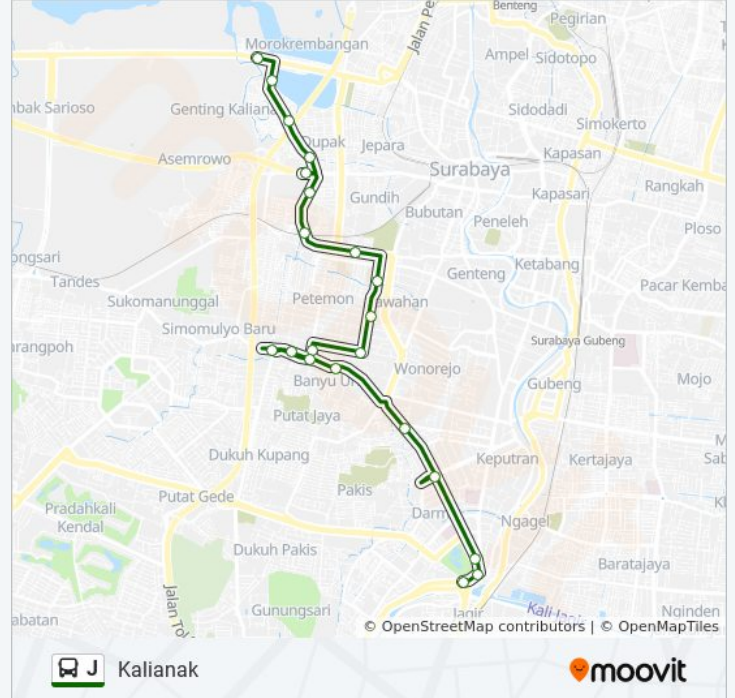

J bis jalur (Joyoboyo) memiliki 2 rute. Pada hari kerja biasa waktu operasinya adalah:

(1) Joyoboyo: 05:00 - 19:00(2) Kalianak: 05:00 - 19:00

Gunakan Moovit app untuk menemukan stasiun J bis terdekat dan cari tahu kedatangan J bis berikutnya.

### Arah: Joyoboyo

28 pemberhentian

[LIHAT JADWAL JALUR](#)

- Jalan Kalianak Timur 155
- Jalan Tambak Asri, 55
- Jalan Tambak Asri, 211
- Jalan Tambak Asri, 356 A
- Jalan Genting II 123
- Jalan Tol Surabaya - Gresik 56
- Jalan Tol Surabaya - Gresik 18-20
- Jalan Dupak Rukun 1
- Jalan Dupak Rukun 58
- Jalan Asem Rowo 21
- Jalan Kalibutih 227
- Jalan Tembok Sayuran
- Jalan Tidar 115
- Jalan Patua, 19
- Jalan Petemon Kali, 41
- Jalan Petemon Barat 5
- Jalan Simo Kwagean, 54-78
- Jalan Banyu Urip Lor II
- Sd Siswa Tama
- Simpang Kartini
- Jalan Raya Diponegoro, 130
- Jalan Raya Diponegoro 58

### Informasi J bis

**Arah:** Kalianak

**Pemberhentian:** 21

**Waktu Perjalanan:** 30 mnt

**Ringkasan Jalur:**

Jalan Tambak Asri, 211

Jalan Tambak Asri, 55

Jalan Kalianak Timur 155