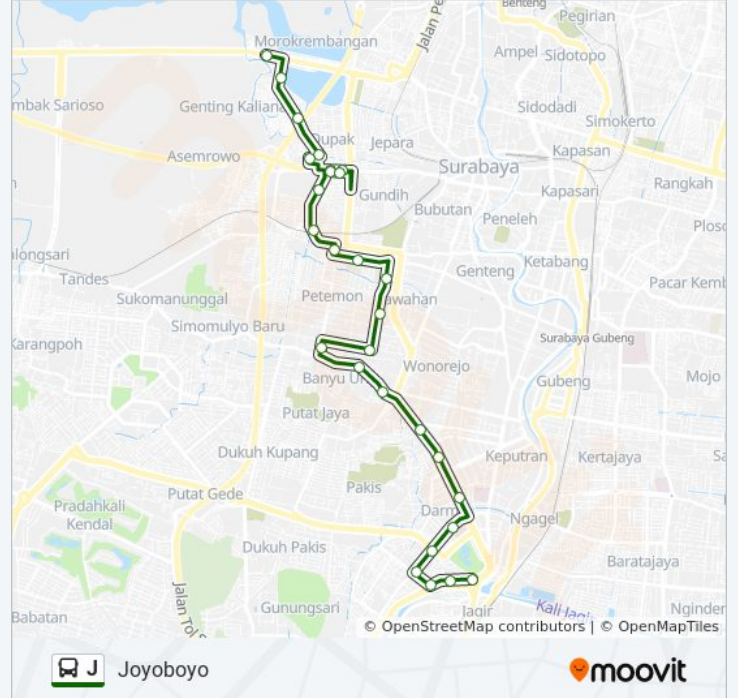

### Informasi J bis

**Arah:** Joyoboyo

**Pemberhentian:** 28

**Waktu Perjalanan:** 34 mnt

**Ringkasan Jalur:**

Jalan Kutai, 43

Jalan Hayam Wuruk 6

Jalan Hayam Wuruk 24

Jalan Gunung Sari 52

Jalan Gunung Sari 22

Jalan Gunung Sari 1