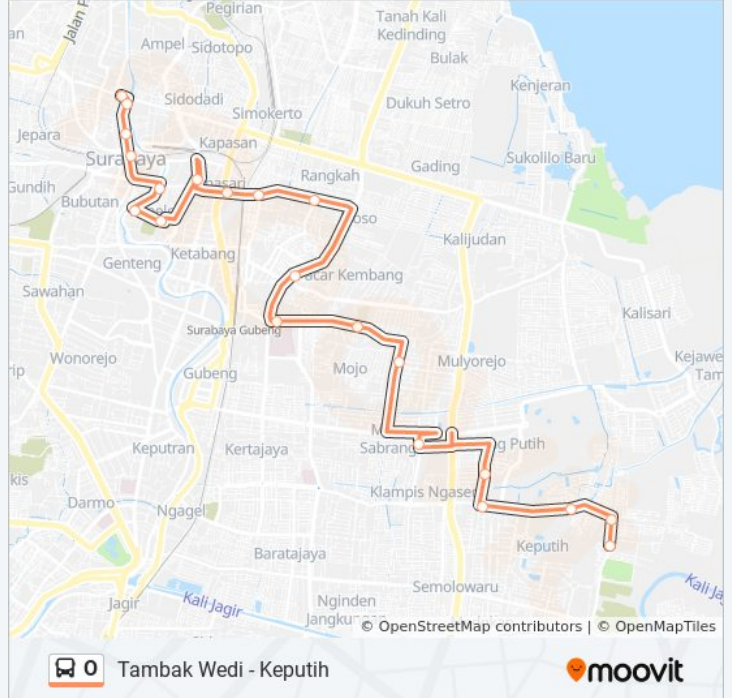

Arah: Tambak Wedi

31 pemberhentian

[LIHAT JADWAL JALUR](#)

Jalan Medokan Keputih 25

Jalan Keputih Tegal 52

Jalan Arief Rachman Hakim 32

Jalan Arief Rachman Hakim 152

Jalan Gebang Putih 10

Gebang Putih 46

Jalan Manyar Kerta Adi 22

Jalan Kertajaya Indah Tengah 26 B

Jalan Raya Dharma Husada Indah 74

Bpjs Kesehatan Kcu Surabaya

Smkn 5

Jalan Karang Menjangan 9

Jalan Airlangga 35

Halte Lapangan Hockey

Universitas Airlangga Kampus A

Jalan Kedung Sroko 56

Jalan Pacar Keling 15c

Jalan Kalasan 15

Jadwal waktu O bis

Jadwal waktu Rute Tambak Wedi

Senin	06.00 - 19.00
Selasa	06.00 - 19.00
Rabu	06.00 - 19.00
Kamis	06.00 - 19.00
Jumat	06.00 - 19.00
Sabtu	06.00 - 19.00
Minggu	06.00 - 19.00

Informasi O bis

Arah: Tambak Wedi

Pemberhentian: 31

Waktu Perjalanan: 46 mnt

Ringkasan Jalur: