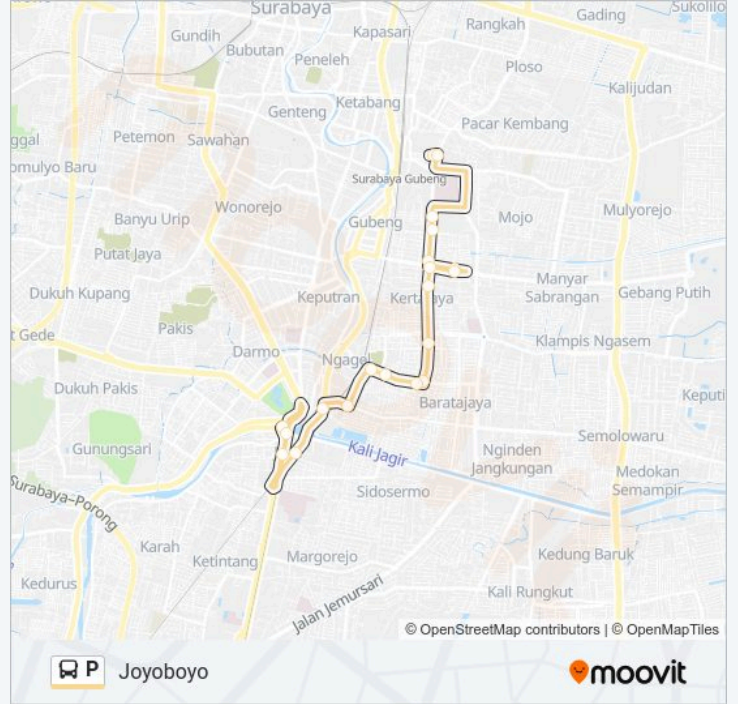

P bis jalur (Kenjeran) memiliki 2 rute. Pada hari kerja biasa waktu operasinya adalah:

(1) Kenjeran: 06:00-20:00(2) Joyoboyo: 06:00-20:00

Gunakan Moovit app untuk menemukan stasiun P bis terdekat dan cari tahu kedatangan P bis berikutnya.

**Arah: Kenjeran**

17 pemberhentian

[LIHAT JADWAL JALUR](#)

Jalan Gunung Sari 1  
Jalan Darmo Raya 139  
Spbu Ngagel  
Ngagel 1a  
Jalan Ngagel Jaya Selatan, 20  
Ngagel Jaya Selatan  
Jalan Ngagel Jaya, 22  
Jalan Pucang Anom, 58  
Jalan Dharmawangsa, 152e  
Jalan Dharmawangsa, 132  
Jalan Dharmawangsa lii, 9  
Halte Lapangan Hockey  
Sman 4 Surabaya  
Jalan Gerbong 3  
Jalan Tapak Siring, 30-A  
Jalan Kidal, 8  
Jalan Petojo

**Pemberhentian:** 17

**Waktu Perjalanan:** 20 mnt

**Ringkasan Jalur:**

**Arah: Joyoboyo**

20 pemberhentian  
[LIHAT JADWAL JALUR](#)

- Jalan Petojo
- Jalan Tambang Boyo, 2
- Jalan Dharmawangsa 21
- Halte Unair B
- Jalan Dharmawangsa, 83
- Halte Kertajaya 1
- Halte Kertajaya 2
- Jalan Kertajaya, 132
- Jalan Manyar Sambongan, 18
- Jalan Raya Ngagel Jaya 21
- Jalan Ngagel Jaya, 99
- Pasar Krukah
- Jalan Ngagel Jaya Selatan, 20
- Tmp Ngagel 2
- Jalan Ngagel Rejo Kidul 4
- Spbu Ngagel
- Stasiun Wonokromo B
- Jalan Wonokromo Pasar VI 4

**Pemberhentian:** 20

**Waktu Perjalanan:** 21 mnt

**Ringkasan Jalur:**

Jalan Wonokromo

Jalan Gunung Sari

Jadwal waktu dan peta rute P bis tersedia dalam format PDF di [moovitapp.com](https://moovitapp.com). Gunakan Moovit App untuk melihat waktu langsung kedatangan bis, jadwal kereta atau jadwal kereta bawah tanah, dan petunjuk langkah demi langkah untuk semua transportasi umum di Surabaya.