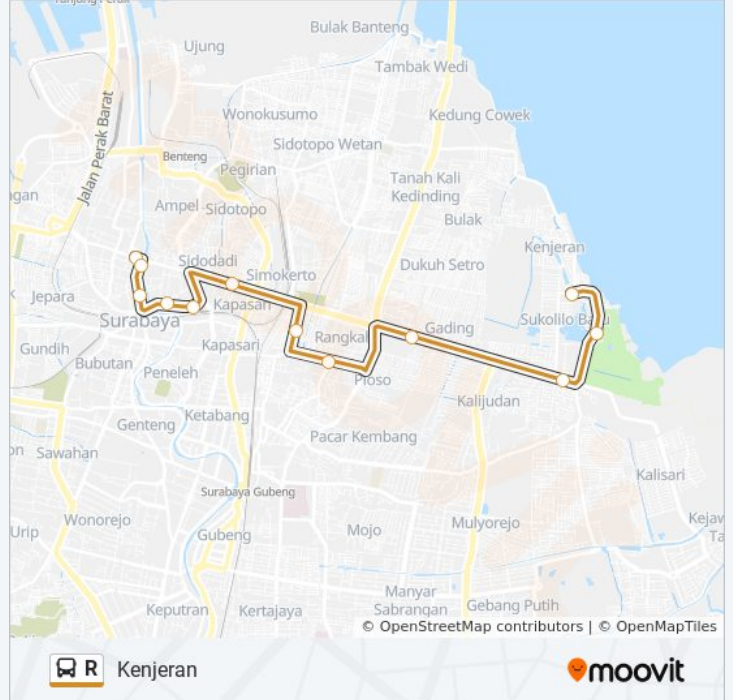

Jadwal waktu dan peta rute R bis tersedia dalam format PDF di moovitapp.com. Gunakan [Moovit App](#) untuk melihat waktu langsung kedatangan bis, jadwal kereta atau jadwal kereta bawah tanah, dan petunjuk langkah demi langkah untuk semua transportasi umum di Surabaya.

[Tentang Moovit](#) • [Solusi MaaS](#) • [Negara yang didukung](#) • [Komunitas Mooviter](#)

© 2024 Moovit - Hak Cipta Dilindungi

Cek waktu tiba langsung