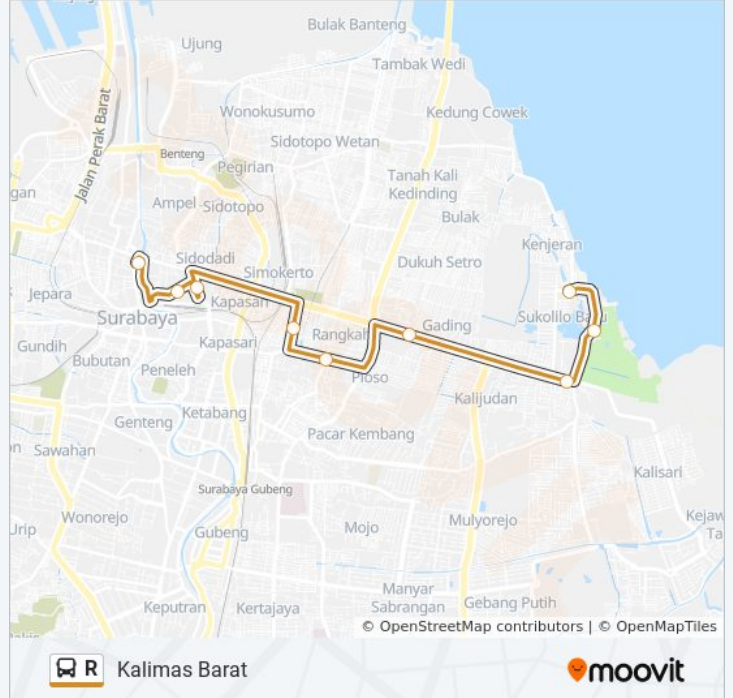

R bis jalur (Kalimas Barat) memiliki 2 rute. Pada hari kerja biasa waktu operasinya adalah:

(1) Kalimas Barat: 06.00 - 18.00(2) Kenjeran: 06.00 - 18.00

Gunakan Moovit app untuk menemukan stasiun R bis terdekat dan cari tahu kedatangan R bis berikutnya.

Arah: Kalimas Barat

9 pemberhentian

[LIHAT JADWAL JALUR](#)

Jalan Abdul Latif

Jalan Sukolilo Larangan VI 76

Jalan Kenjeran 670c

Jalan Kenjeran 331-333

Jalan Kapas Krampung 162b

Jalan Tambak Rejo 74

Jalan Kapasan Samping III 2

Jalan Waspada 42

Jalan Jembatan Merah 26

Jadwal waktu R bis

Jadwal waktu Rute Kalimas Barat

Senin	06.00 - 18.00
Selasa	06.00 - 18.00
Rabu	06.00 - 18.00
Kamis	06.00 - 18.00
Jumat	06.00 - 18.00
Sabtu	06.00 - 18.00
Minggu	06.00 - 18.00

Informasi R bis

Arah: Kalimas Barat

Pemberhentian: 9

Waktu Perjalanan: 16 mnt

Ringkasan Jalur:

Arah: Kenjeran

12 pemberhentian

[LIHAT JADWAL JALUR](#)