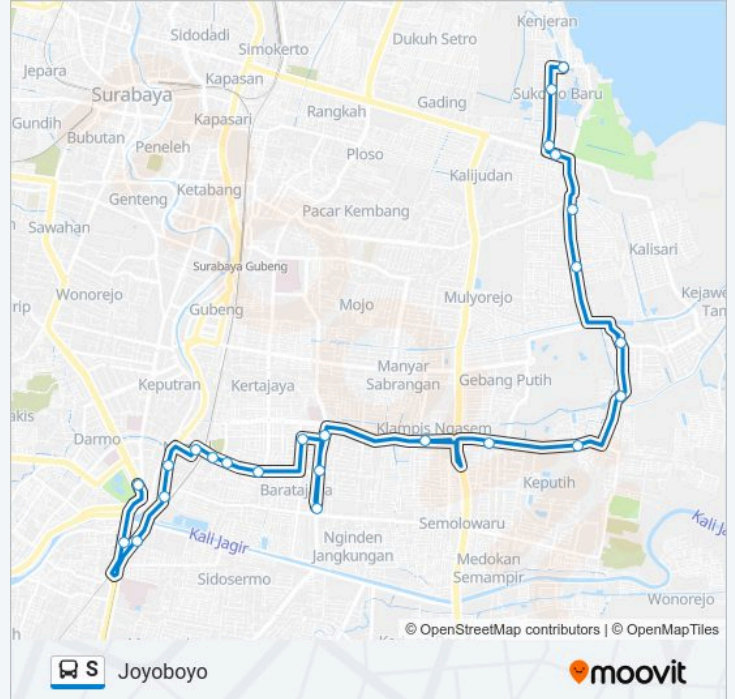

S bis jalur (Joyoboyo) memiliki 2 rute. Pada hari kerja biasa waktu operasinya adalah:

(1) Joyoboyo: 05:00 - 20:00(2) Kenjeran: 05:00 - 20:00

Gunakan Moovit app untuk menemukan stasiun S bis terdekat dan cari tahu kedatangan S bis berikutnya.

### Arah: Joyoboyo

24 pemberhentian

[LIHAT JADWAL JALUR](#)

Terminal Kenjeran  
Jalan Wiratno 54  
Jalan Wiratno 1  
Jalan Kenjeran 612-D  
Jalan Raya Mulyosari 19  
Jalan Raya Mulyosari 2  
Jalan Kejawan Putih Tambak, 48  
Jalan Kejawan Putih Tambak, 8  
Jalan Arief Rachman Hakim 32  
Jalan Arief Rachman Hakim 152  
Narotama B  
Jalan Raya Manyar 5k  
Jalan Raya Manyar 71  
Manyar  
Jalan Ngagel Jaya Utara 116  
Pasar Krukah  
Jalan Ngagel Jaya Selatan, 20  
Tmp Ngagel 2  
Upa Jiwa  
Jalan Raya Ngagel 154-156  
Spbu Ngagel

### Informasi S bis

**Arah:** Joyoboyo

**Pemberhentian:** 24

**Waktu Perjalanan:** 42 mnt

**Ringkasan Jalur:**

Stasiun Wonokromo B

Jalan Wonokromo Pasar VI 4

Kbs

### Arah: Kenjeran

21 pemberhentian

[LIHAT JADWAL JALUR](#)

Jalan Gunung Sari 1

Jalan Darmokali, 115

Spbu Ngagel

Jalan Ngagel Rejo Kidul 4

Jalan Bratang Jaya 18-20