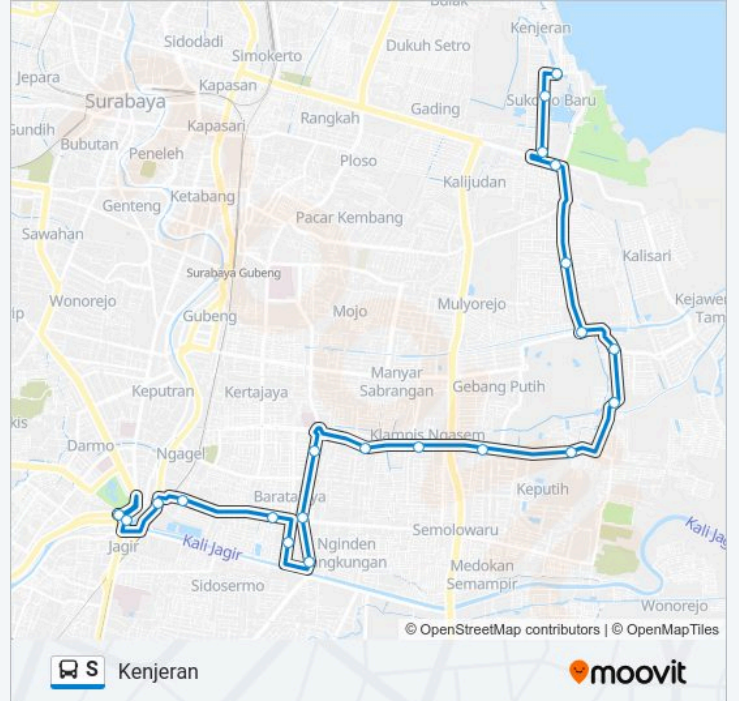

S bis jalur (Joyoboyo) memiliki 2 rute. Pada hari kerja biasa waktu operasinya adalah:

(1) Joyoboyo: 05:00 - 20:00(2) Kenjeran: 05:00 - 20:00

Gunakan Moovit app untuk menemukan stasiun S bis terdekat dan cari tahu kedatangan S bis berikutnya.

### Arah: Joyoboyo

24 pemberhentian

[LIHAT JADWAL JALUR](#)

Terminal Kenjeran  
Jalan Wiratno 54  
Jalan Wiratno 1  
Jalan Kenjeran 612-D  
Jalan Raya Mulyosari 19  
Jalan Raya Mulyosari 2  
Jalan Kejawan Putih Tambak, 48  
Jalan Kejawan Putih Tambak, 8  
Jalan Arief Rachman Hakim 32  
Jalan Arief Rachman Hakim 152  
Narotama B  
Jalan Raya Manyar 5k  
Jalan Raya Manyar 71  
Manyar  
Jalan Ngagel Jaya Utara 116  
Pasar Krukah  
Jalan Ngagel Jaya Selatan, 20  
Tmp Ngagel 2  
Upa Jiwa  
Jalan Raya Ngagel 154-156  
Spbu Ngagel

### Informasi S bis

**Arah:** Joyoboyo

**Pemberhentian:** 24

**Waktu Perjalanan:** 42 mnt

**Ringkasan Jalur:**

Stasiun Wonokromo B

Jalan Wonokromo Pasar VI 4

Kbs

### Informasi S bis

**Arah:** Kenjeran

**Pemberhentian:** 21

**Waktu Perjalanan:** 36 mnt

**Ringkasan Jalur:**

Jalan Wiratno 1

Jalan Wiratno 54

Terminal Kenjeran