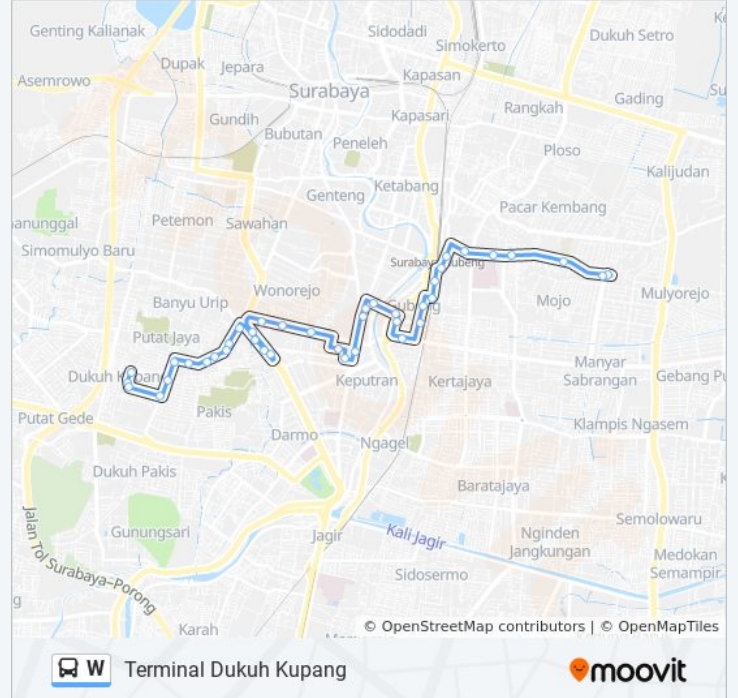

Urip Sumoharjo 2

Bca Darmo

Sawunggaling

Magister Manajemen Teknologi Its

Jalan Kupang Segunting I

Gereja Utusan Pantekosta Di Surabaya

Sekolah Khadijah Pandegiling

Pondok Pesantren Darussalam

Simpang Kartini

Giant Ekstra Diponegoro

Pasar Burung Kupang 3

Sdn Banyu Urip

Masjid Al Munawiyah

Masjid Baitul Imin 2

Pasar Kupang Gunung 2

Jalan Kupang Gunung Timur I

Putat Jaya Lebar C

Smp Panca Jaya Surabaya

Simpang Dukuh Kupang 2

Jalan Dukuh Kupang XXV

Apotek Ernade

Universitas Wijaya Kusuma

Terminal Dukuh Kupang

Jadwal waktu dan peta rute W bis tersedia dalam format PDF di moovitapp.com. Gunakan [Moovit App](https://moovitapp.com) untuk melihat waktu langsung kedatangan bis, jadwal kereta atau jadwal kereta bawah tanah, dan petunjuk langkah demi langkah untuk semua transportasi umum di Surabaya.

[Tentang Moovit](#) • [Solusi MaaS](#) • [Negara yang didukung](#) • [Komunitas Mooviter](#)

© 2024 Moovit - Hak Cipta Dilindungi

Cek waktu tiba langsung