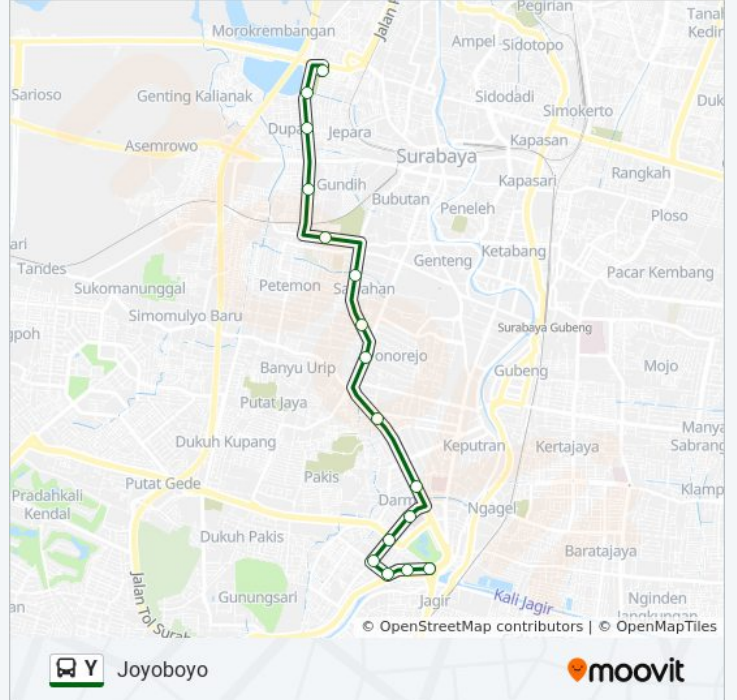

Jadwal waktu dan peta rute Y bis tersedia dalam format PDF di moovitapp.com. Gunakan [Moovit App](#) untuk melihat waktu langsung kedatangan bis, jadwal kereta atau jadwal kereta bawah tanah, dan petunjuk langkah demi langkah untuk semua transportasi umum di Surabaya.

[Tentang Moovit](#) • [Solusi MaaS](#) • [Negara yang didukung](#) • [Komunitas Mooviter](#)

© 2024 Moovit - Hak Cipta Dilindungi

Cek waktu tiba langsung