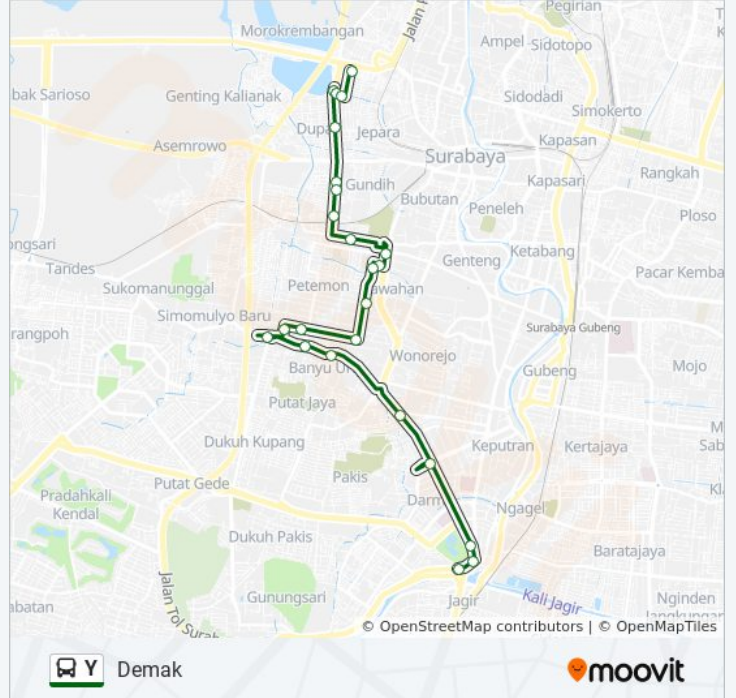

**Arah: Demak**

24 pemberhentian

[LIHAT JADWAL JALUR](#)

Jalan Gunung Sari 1  
Jalan Raya Malang - Surabaya 86  
Kbs  
Jalan Dokter Soetomo 91  
Giant Ekstra Diponegoro  
Seberang Masjid lanatut Tholibin  
Simo Katrungan Kidul A  
Pos Paud Terpadu  
Jalan Simo Katerungan, 59  
Jalan Petemon Barat, 195  
Jalan Petemon Barat 5  
Jalan Petemon Kali, 41  
Jalan Patua, 19  
Jalan Argopuro, 59  
Jalan Raya Arjuno, 8  
Jalan Kalibutih 89  
Jalan Demak, 69  
Jalan Demak 149  
Jalan Demak 167  
Jalan Demak 287  
Jalan Demak 381  
Jalan Demak 372

### Arah: Joyoboyo

16 pemberhentian

[LIHAT JADWAL JALUR](#)

Jalan Lasem, 1a

Jalan Demak 372

Jalan Demak 262

Jalan Demak 148

Jalan Tembok Dukuh 5 - 86