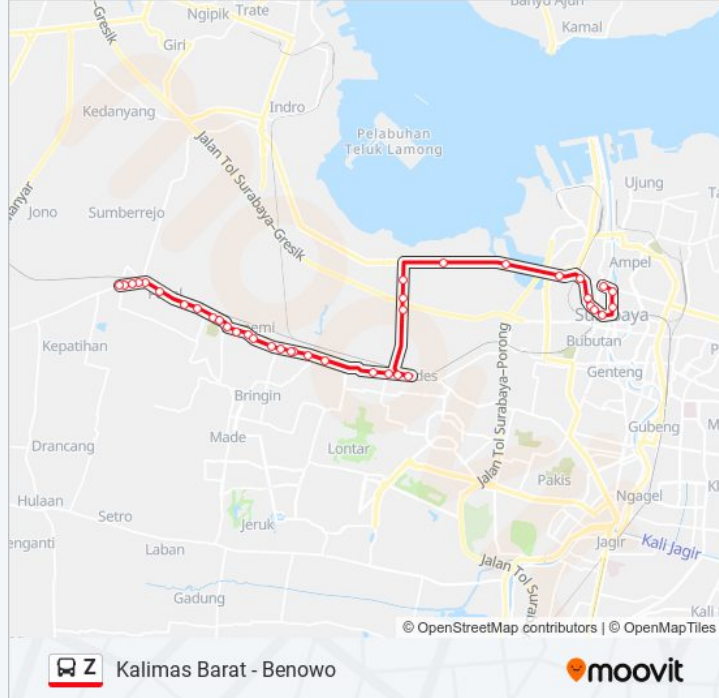

Rs Bunda 2

Gang Sdn Klakah Rejo 2

Jalan Sememi Jaya 1c

Indomaret Sememi

Polsek Benowo B

Jalan Kendung

Tpu Babat Jerawat

Sekolah Wijaya Putra

Benowo Indah 2

Kantor Kecamatan Pakal B

Spbu Pakal 2

Stasiun Benowo B

Rs Islam Darus Syifa

Pasar Benowo 2

Sdn Benowo 1

Terminal Benowo

Arah: Kalimas Barat

31 pemberhentian

[LIHAT JADWAL JALUR](#)

Terminal Benowo

Pasar Benowo 1

Gor M.E. 1

Stasiun Benowo A

Spbu Pakal 1

Kantor Kecamatan Pakal A

Benowo Indah 1

Kampus Wijaya Putra

Sma Wachid Hasyim 2

Seberang Jalan Kendung

Polsek Benowo A

Sdn Klakah Rejo 2

Kantor Kelurahan Kandangan A

Jadwal waktu Z bis

Jadwal waktu Rute Kalimas Barat

Minggu	05:00 - 21:00
Senin	05:00 - 21:00
Selasa	05:00 - 21:00
Rabu	05:00 - 21:00
Kamis	05:00 - 21:00
Jumat	05:00 - 21:00
Sabtu	05:00 - 21:00

Informasi Z bis

Arah: Kalimas Barat

Pemberhentian: 31

Waktu Perjalanan: 42 mnt

Ringkasan Jalur: