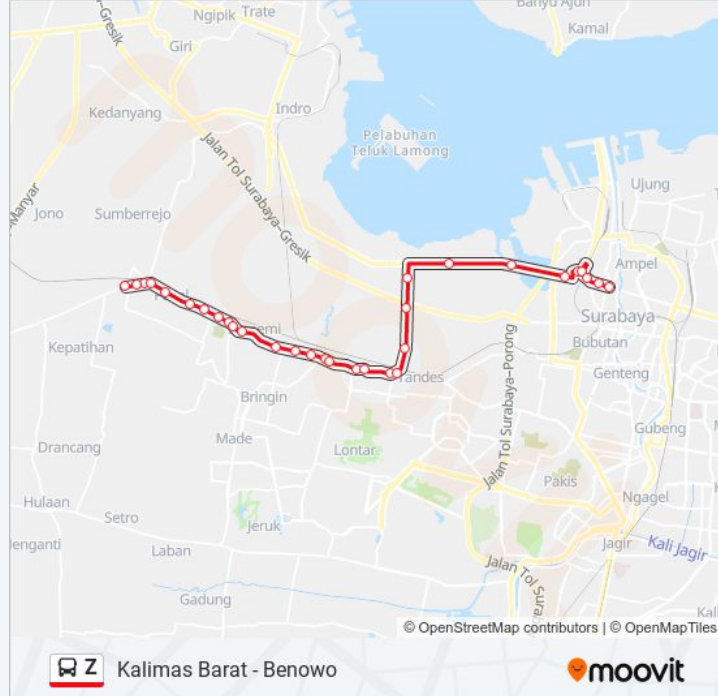

Stasiun Kandangan

Stadion Galing 1

Gerbang Grand Pakuwon

Jalan Raya Manukan Kulon 18

Rs Wuji Rahayu

Kecamatan Tandes

Jalan Margomulyo 398

Jalan Margomulyo 9

Jalan Margomulyo 39

Pkb Tandes 1

Jalan Greges Timur 65

Jalan Kalianak Timur 155

Jalan Gresik Gadukan Timur 45

Jalan Ikan Belanak

Spil

Gereja Pantekosta B

Jalan Rajawali 56

Jembatan Merah

Jadwal waktu dan peta rute Z bis tersedia dalam format PDF di moovitapp.com. Gunakan [Moovit App](#) untuk melihat waktu langsung kedatangan bis, jadwal kereta atau jadwal kereta bawah tanah, dan petunjuk langkah demi langkah untuk semua transportasi umum di Surabaya.

[Tentang Moovit](#) • [Solusi MaaS](#) • [Negara yang didukung](#) • [Komunitas Mooviter](#)

© 2024 Moovit - Hak Cipta Dilindungi

Cek waktu tiba langsung