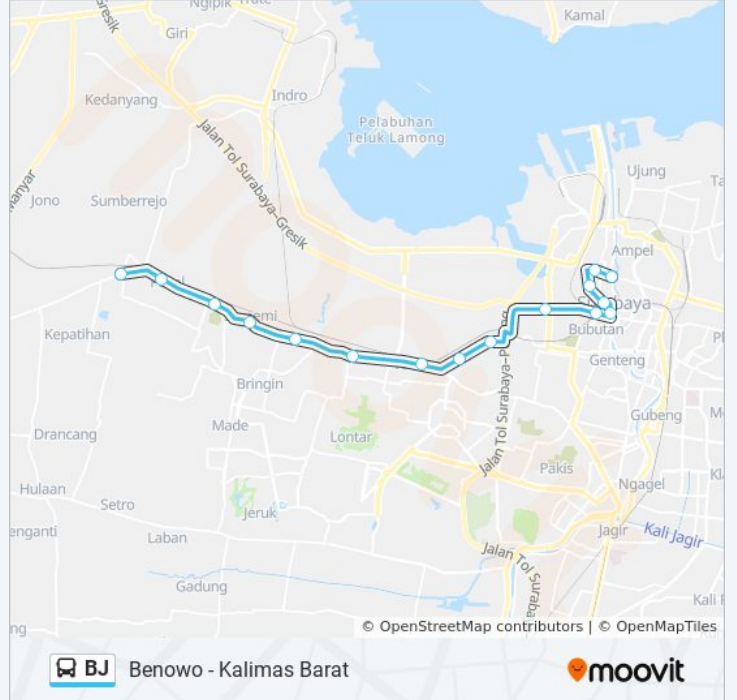

Jadwal waktu dan peta rute BJ bis tersedia dalam format PDF di moovitapp.com. Gunakan [Moovit App](#) untuk melihat waktu langsung kedatangan bis, jadwal kereta atau jadwal kereta bawah tanah, dan petunjuk langkah demi langkah untuk semua transportasi umum di Surabaya.

[Tentang Moovit](#) • [Solusi MaaS](#) • [Negara yang didukung](#) • [Komunitas Mooviter](#)

© 2024 Moovit - Hak Cipta Dilindungi

Cek waktu tiba langsung