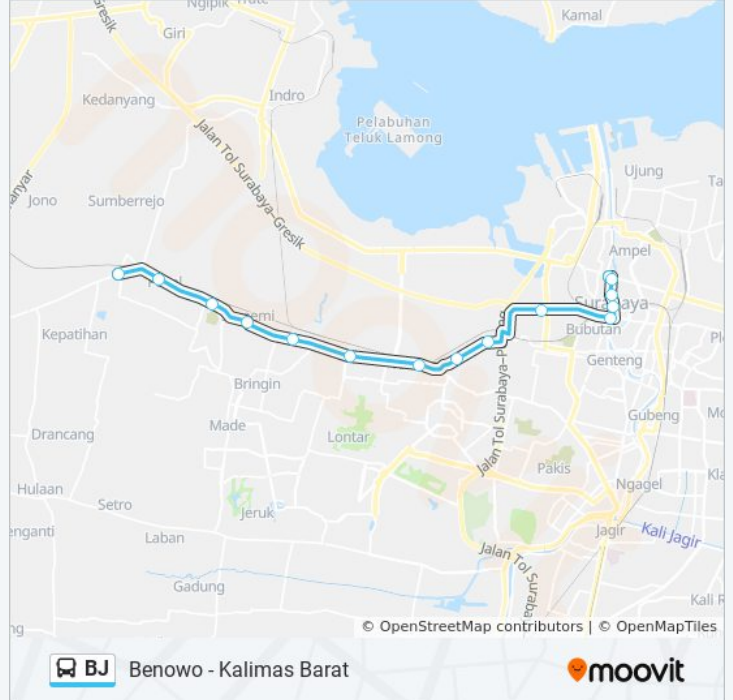

Benowo - Kalimas Barat

Gunakan App

BJ bis jalur (Benowo - Kalimas Barat) memiliki 2 rute. Pada hari kerja biasa waktu operasinya adalah:

(1) Benowo: 05.00 - 22.00(2) Kalimas Barat: 05.00 - 22.00

Gunakan Moovit app untuk menemukan stasiun BJ bis terdekat dan cari tahu kedatangan BJ bis berikutnya.

Arah: Benowo

15 pemberhentian

[LIHAT JADWAL JALUR](#)

Jembatan Merah
Jalan Jembatan Merah 26
Bca Veteran
Halte Tugu Pahlawan
Jalan Tembaan 19a
Jalan Dupak Rukun 1
Jalan Tanjungsari 57a
Jalan Tanjungsari 18
Stasiun Tandes 2
Jalan Raya Manukan Kulon 18
Jalan Raya Kandangan 24
Indomaret Sememi
Kampus Wijaya Putra
Spbu Pakal 2
Terminal Benowo

Jadwal waktu BJ bis

Jadwal waktu Rute Benowo

Senin	05.00 - 22.00
Selasa	05.00 - 22.00
Rabu	05.00 - 22.00
Kamis	05.00 - 22.00
Jumat	05.00 - 22.00
Sabtu	05.00 - 22.00
Minggu	05.00 - 22.00

Informasi BJ bis**Arah:** Benowo**Pemberhentian:** 15**Waktu Perjalanan:** 27 mnt**Ringkasan Jalur:**

Arah: Kalimas Barat

16 pemberhentian

[LIHAT JADWAL JALUR](#)

Terminal Benowo
 Spbu Pakal 2
 Kampus Wijaya Putra
 Indomaret Sememi
 Jalan Raya Kandangan 24
 Jalan Raya Manukan Kulon 18
 Stasiun Tandes 1
 Jalan Tanjungsari 18
 Jalan Tanjungsari 57a
 Jalan Tol Surabaya - Gresik 18-20
 Jalan Tembaan 89-90
 Halte Pasar Turi
 Halte Masjid Kemayoran
 Jalan Indrapura 23
 Jalan Rajawali 56
 Jembatan Merah