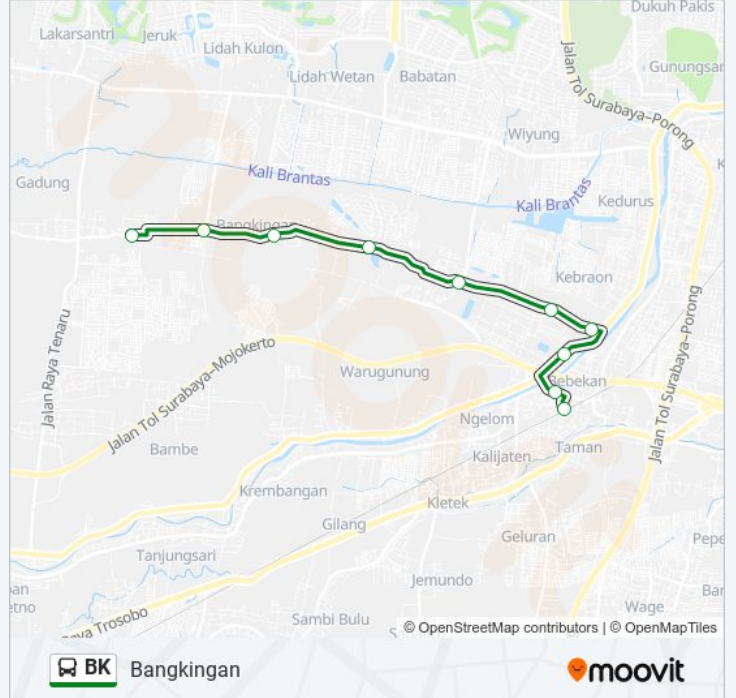

Bangkingan

Gunakan App

BK bis jalur (Bangkingan) memiliki 2 rute. Pada hari kerja biasa waktu operasinya adalah:

(1) Bangkingan: 06:00 - 20:00(2) Karang Pilang: 06:00 - 20:00

Gunakan Moovit app untuk menemukan stasiun BK bis terdekat dan cari tahu kedatangan BK bis berikutnya.

Arah: Bangkingan

10 pemberhentian

[LIHAT JADWAL JALUR](#)

Jalan Ir. Anwari, 26

Jalan Raya Wonocolo 9

Jalan Raya Mastrip 19

Jalan Kebraon II 25

Jalan Balas Klumprik 71

Jalan Balas Klumprik 90

Jalan Raya Bangkingan 62

Jalan Kebraon Balas Klumprik 19

Jalan Raya Gadung 1

Jalan Raya Gadung

Jadwal waktu BK bis

Jadwal waktu Rute Bangkingan

Minggu	06:00 - 20:00
Senin	06:00 - 20:00
Selasa	06:00 - 20:00
Rabu	06:00 - 20:00
Kamis	06:00 - 20:00
Jumat	06:00 - 20:00
Sabtu	06:00 - 20:00

Informasi BK bis

Arah: Bangkingan

Pemberhentian: 10

Waktu Perjalanan: 18 mnt

Ringkasan Jalur:

Arah: Karang Pilang

13 pemberhentian

[LIHAT JADWAL JALUR](#)