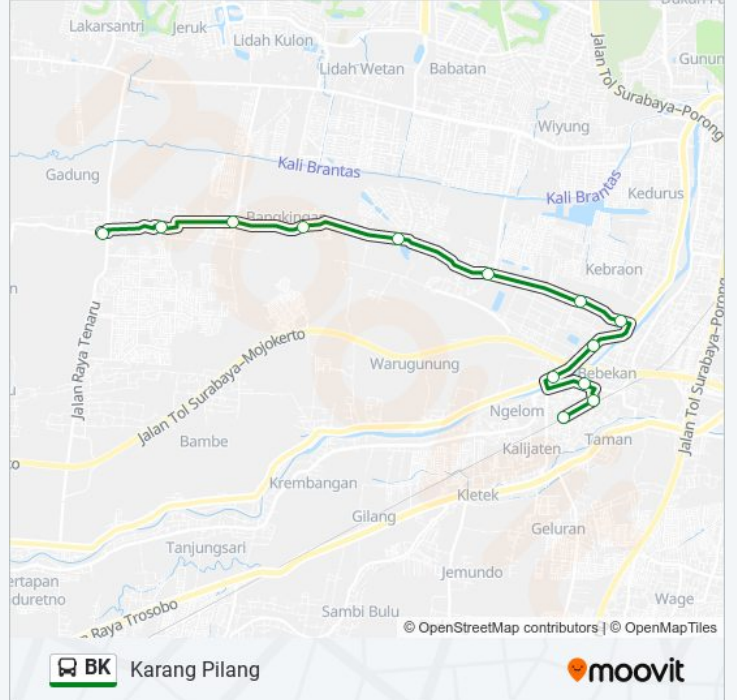

Jadwal waktu dan peta rute BK bis tersedia dalam format PDF di moovitapp.com. Gunakan [Moovit App](#) untuk melihat waktu langsung kedatangan bis, jadwal kereta atau jadwal kereta bawah tanah, dan petunjuk langkah demi langkah untuk semua transportasi umum di Surabaya.

[Tentang Moovit](#) • [Solusi MaaS](#) • [Negara yang didukung](#) • [Komunitas Mooviter](#)

© 2024 Moovit - Hak Cipta Dilindungi

Cek waktu tiba langsung