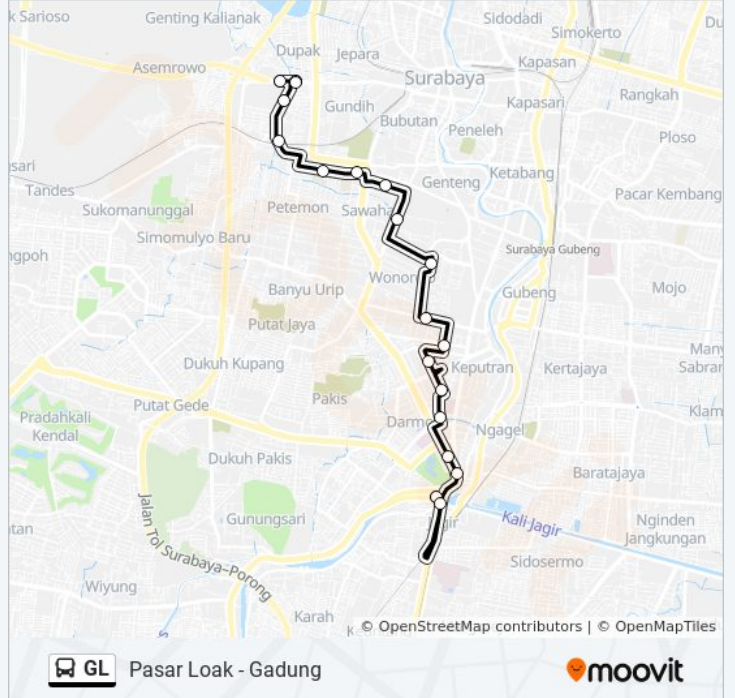

Arah: Pasar Loak

14 pemberhentian

[LIHAT JADWAL JALUR](#)

Jalan Gunung Sari 1

Kbs

Jalan Bengawan 41

Jalan Cimanuk 7

Jalan Imam Bonjol 125

Jalan Imam Bonjol 92

Jalan Kupang Segunting I

Jalan Wonorejo I 43

Jalan Kedung Doro 50

Jalan Anjasmoro 22-24

Jalan Kalibutih 89

Jalan Kalibutih 227

Jalan Asem Rowo 21

Jalan Tol Surabaya - Gresik 40a

Jadwal waktu GL bis

Jadwal waktu Rute Pasar Loak

Senin	06.00 - 19.00
Selasa	06.00 - 19.00
Rabu	06.00 - 19.00
Kamis	06.00 - 19.00
Jumat	06.00 - 19.00
Sabtu	06.00 - 19.00
Minggu	06.00 - 19.00

Informasi GL bis

Arah: Pasar Loak

Pemberhentian: 14

Waktu Perjalanan: 23 mnt

Ringkasan Jalur: