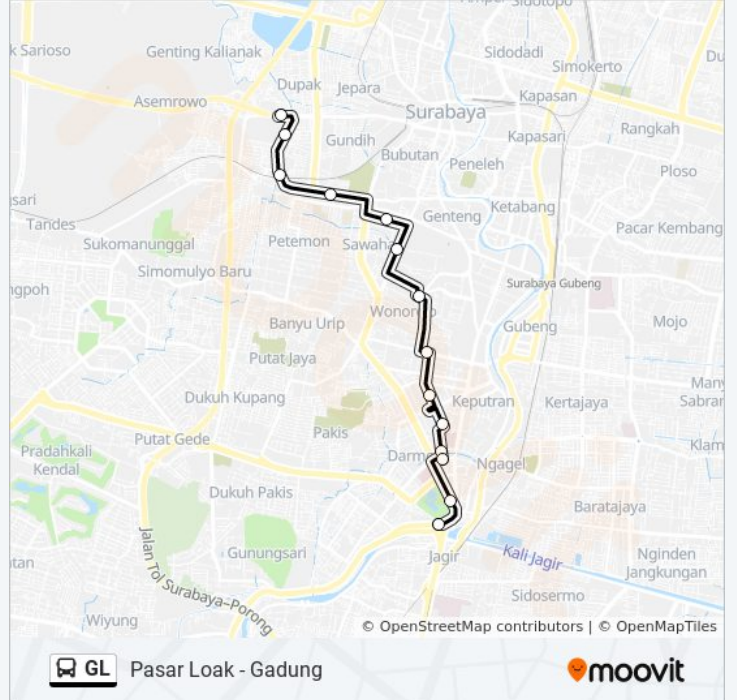

Jadwal waktu dan peta rute GL bis tersedia dalam format PDF di moovitapp.com. Gunakan [Moovit App](#) untuk melihat waktu langsung kedatangan bis, jadwal kereta atau jadwal kereta bawah tanah, dan petunjuk langkah demi langkah untuk semua transportasi umum di Surabaya.

[Tentang Moovit](#) • [Solusi MaaS](#) • [Negara yang didukung](#) • [Komunitas Mooviter](#)

© 2024 Moovit - Hak Cipta Dilindungi

Cek waktu tiba langsung