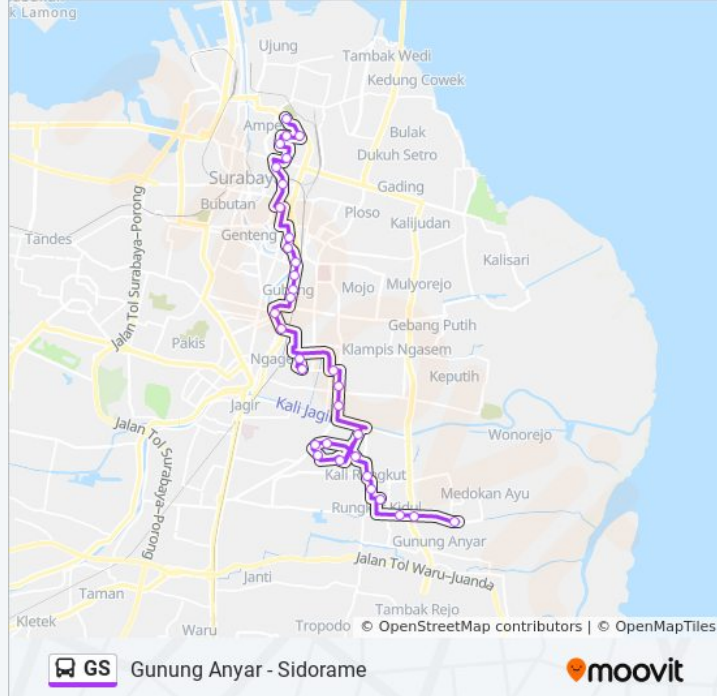

Jalan Raya Jemur Sari 258

Jalan Prapen Indah 12

T M. Blok Ka 15

Jalan Raya Kalirungkut 2

Jalan Raya Rungkut Lor 71

Jalan Rungkut Asri Utara I 9

Jalan Rungkut Asri 24

Jalan Raya Rungkut Madya 83

Jalan Raya Rungkut Madya 135

Swk Gunung Anyar B

Arah: Sidorame

32 pemberhentian

[LIHAT JADWAL JALUR](#)

Swk Gunung Anyar B

Jalan Raya Gunung Anyar Sawah

Jalan Raya Rungkut Madya 83

Jalan Rungkut Mapan Utara 2

Jalan Rungkut Asri Utara I 9

Jalan Mejoyo II 21

Jalan Rungkut Mejoyo Selatan III 40

Jalan Raya Tenggilis 150 B

Jalan Raya Tenggilis 80

Jalan Raya Tenggilis 89

Jalan Prapen Indah 12

Prapen 1

Jalan Barata Jaya XIX 44

Jalan Bratang Jaya 18-20

Jalan Bratang Wetan 26

Pasar Krukah

Jalan Ngagel Jaya Barat 47

Jalan Raya Ngagel 89

Jadwal waktu GS bis

Jadwal waktu Rute Sidorame

Senin	05.00 - 18.00
Selasa	05.00 - 18.00
Rabu	05.00 - 18.00
Kamis	05.00 - 18.00
Jumat	05.00 - 18.00
Sabtu	05.00 - 18.00
Minggu	05.00 - 18.00

Informasi GS bis

Arah: Sidorame

Pemberhentian: 32

Waktu Perjalanan: 42 mnt

Ringkasan Jalur: