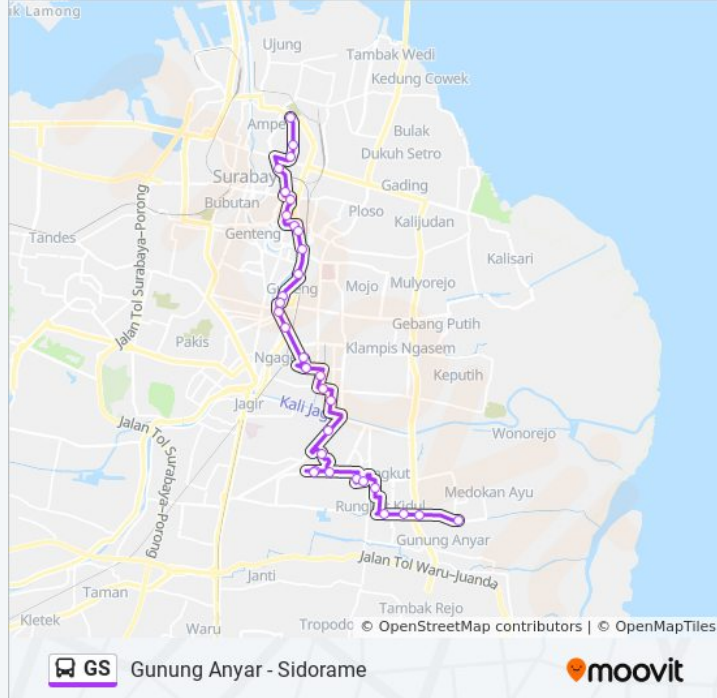

Bagong Pasar II A 3

Jalan Sulawesi 19

Sumbawa

Ruko Gubeng A

Jalan Kusuma Bangsa

Jalan Kusuma Bangsa 60

Jalan Ambengan 59

Jalan Jaksa Agung Suprpto 67

Jalan Kalisari III 15

Pengampon I 2

Jalan Bunguran 35-B

Jalan Kampung Seng 24

Jalan Sidonipah

Jalan Sidorame 35

Jadwal waktu dan peta rute GS bis tersedia dalam format PDF di moovitapp.com. Gunakan [Moovit App](#) untuk melihat waktu langsung kedatangan bis, jadwal kereta atau jadwal kereta bawah tanah, dan petunjuk langkah demi langkah untuk semua transportasi umum di Surabaya.

[Tentang Moovit](#) • [Solusi MaaS](#) • [Negara yang didukung](#) • [Komunitas Mooviter](#)

© 2024 Moovit - Hak Cipta Dilindungi

Cek waktu tiba langsung