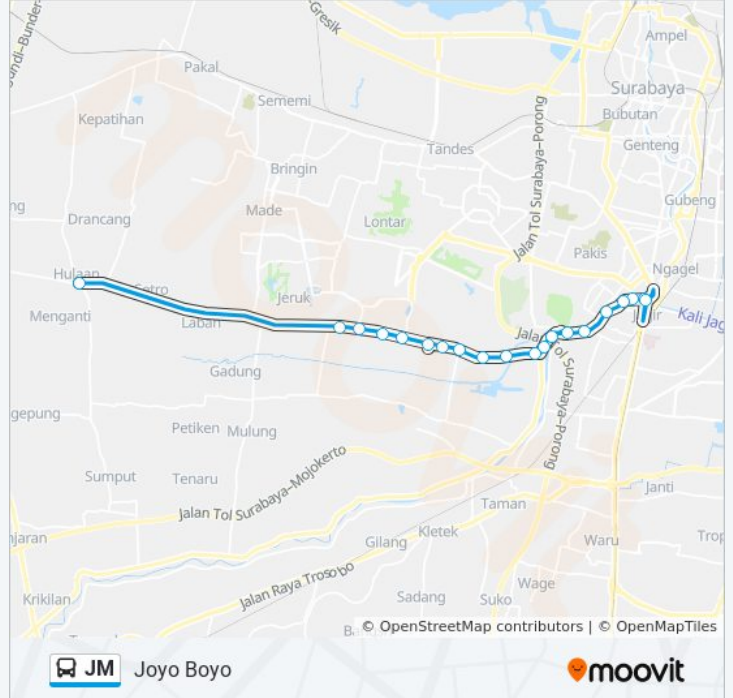

JM bis jalur (Joyo Boyo) memiliki 2 rute. Pada hari kerja biasa waktu operasinya adalah:

(1) Joyo Boyo: 05.00 - 18.00(2) Pasar Menganti: 05.00 - 18.00

Gunakan Moovit app untuk menemukan stasiun JM bis terdekat dan cari tahu kedatangan JM bis berikutnya.

Arah: Joyo Boyo

20 pemberhentian

[LIHAT JADWAL JALUR](#)

Jalan Raya Sido Mulyo 237
Lidah Kulon A
Jalan Menganti Lidah Wetan 26
Lidah Wetan A
Babatan Indah
Royal Residence B
Jalan Raya Wiyung 47
Jalan Raya Menganti Wiyung 424
Jalan Raya Wiyung 63
Jalan Raya Menganti Wiyung 19
Jalan Raya Wiyung 13
Jalan Raya Mastrip 185-F
Jarsongo A
Jogoloyo B
Jembatan Rolak B
Jalan Gunung Sari 82
Jalan Gunung Sari 52
Jalan Gunung Sari 22
Jalan Gunung Sari 1
Halte Joyoboyo 1

Jadwal waktu JM bis

Jadwal waktu Rute Joyo Boyo

Senin	05.00 - 18.00
Selasa	05.00 - 18.00
Rabu	05.00 - 18.00
Kamis	05.00 - 18.00
Jumat	05.00 - 18.00
Sabtu	05.00 - 18.00
Minggu	05.00 - 18.00

Informasi JM bis

Arah: Joyo Boyo

Pemberhentian: 20

Waktu Perjalanan: 31 mnt

Ringkasan Jalur:

Arah: Pasar Menganti

15 pemberhentian

[LIHAT JADWAL JALUR](#)

Halte Joyoboyo 1
 Jalan Gunung Sari
 Jalan Gunung Sari 14
 Jalan Hayam Wuruk 58
 Jembatan Rolak A
 Jogoloyo A
 Jarsongo A
 Jalan Raya Mastrip 182
 Jalan Raya Menganti Wiyung 28a
 Jalan Raya Wiyung 22
 Gang Pasar 20
 Babatan Indah
 Lidah Wetan A
 Jalan Menganti Lidah Wetan 26
 Jalan Raya Sido Mulyo 237