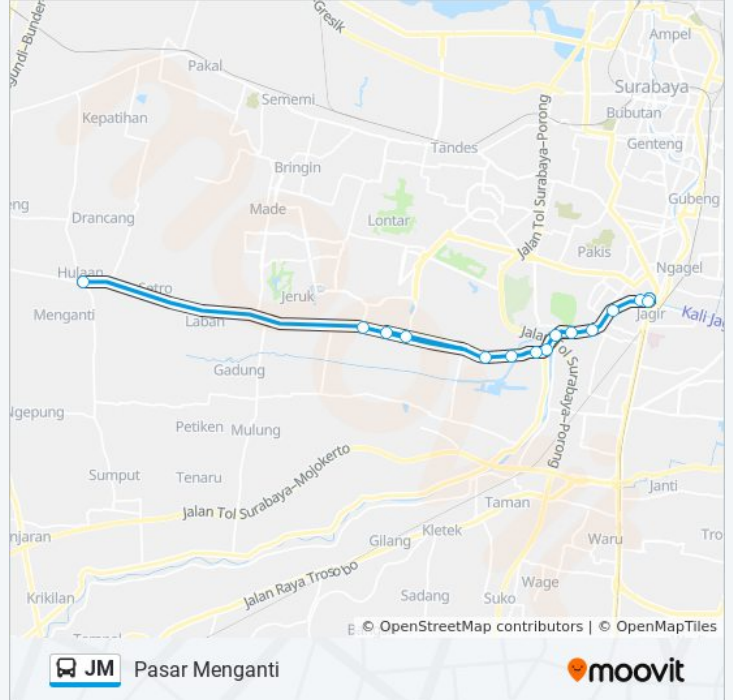

Jadwal waktu dan peta rute JM bis tersedia dalam format PDF di moovitapp.com. Gunakan [Moovit App](#) untuk melihat waktu langsung kedatangan bis, jadwal kereta atau jadwal kereta bawah tanah, dan petunjuk langkah demi langkah untuk semua transportasi umum di Surabaya.

[Tentang Moovit](#) • [Solusi MaaS](#) • [Negara yang didukung](#) • [Komunitas Mooviter](#)

© 2024 Moovit - Hak Cipta Dilindungi

Cek waktu tiba langsung