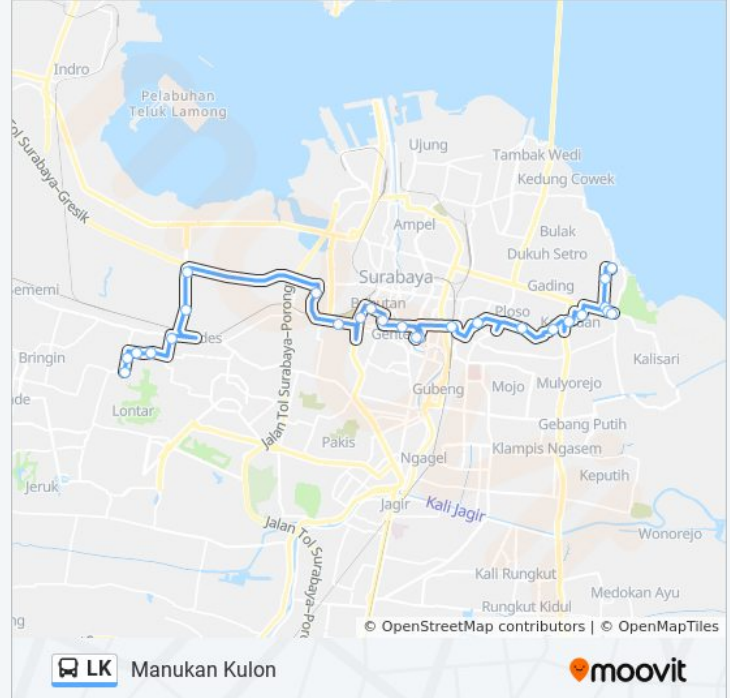

## Kenjeran

Gunakan App

LK bis jalur (Kenjeran) memiliki 2 rute. Pada hari kerja biasa waktu operasinya adalah:

(1) Kenjeran: 05.00 - 21.00(2) Manukan Kulon: 05.00 - 21.00

Gunakan Moovit app untuk menemukan stasiun LK bis terdekat dan cari tahu kedatangan LK bis berikutnya.

**Arah: Manukan Kulon**

26 pemberhentian

[LIHAT JADWAL JALUR](#)

- Jalan Abdul Latif
- Jalan Wiratno 54
- Jalan Wiratno 1
- Jalan Kenjeran 612-D
- Jalan Kenjeran 670c
- Jalan Kalijudan 306
- Jalan Kalijudan 212
- Jalan Kalijudan 85-136
- Jalan Ploso Baru 91
- Jalan Jagiran 29
- Jalan Ambengan 54
- Ketabang Ngemplak
- Kantor Dinas Pendidikan
- Cak Durasim A
- Jalan Bubutan 15
- Graha Bunda Paud
- Jalan Semarang 36
- Jalan Kalibutih 89

**Arah:** Manukan Kulon

**Pemberhentian:** 26

**Waktu Perjalanan:** 41 mnt

**Ringkasan Jalur:**

Jalan Asem Rowo 21

Jalan Raya Waru 39

Jalan Margomulyo 9

Jalan Balongsari Tama 1

Jalan Bumi Indah 68

Jalan Manukan Dalam 7

Jalan Manukan Tama 137

Jalan Manukan Tama 33

Jadwal waktu dan peta rute LK bis tersedia dalam format PDF di [moovitapp.com](https://moovitapp.com). Gunakan [Moovit App](#) untuk melihat waktu langsung kedatangan bis, jadwal kereta atau jadwal kereta bawah tanah, dan petunjuk langkah demi langkah untuk semua transportasi umum di Surabaya.