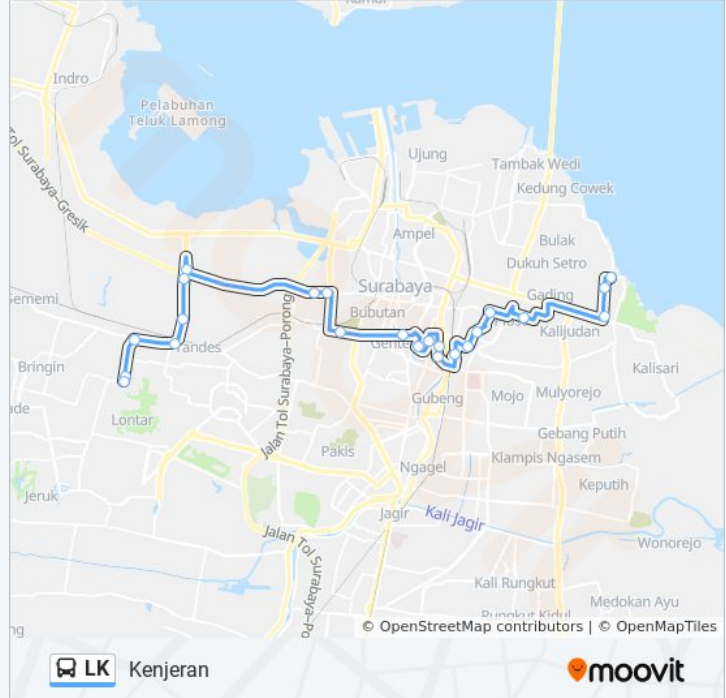

## Kenjeran

Gunakan App

LK bis jalur (Kenjeran) memiliki 2 rute. Pada hari kerja biasa waktu operasinya adalah:

(1) Kenjeran: 05.00 - 21.00(2) Manukan Kulon: 05.00 - 21.00

Gunakan Moovit app untuk menemukan stasiun LK bis terdekat dan cari tahu kedatangan LK bis berikutnya.

**Arah: Kenjeran**

23 pemberhentian

[LIHAT JADWAL JALUR](#)

Jalan Manukan Tama 33  
Jalan Manukan Tama 41  
Jalan Raya Manukan Kulon 18  
Jalan Margomulyo 398  
Jalan Margomulyo 9  
Jalan Margomulyo 39  
Jalan Margomulyo 49  
Jalan Tol Surabaya - Gresik 40a  
Jalan Tol Surabaya - Gresik 18-20  
Jalan Tembok Dukuh 5 - 86  
Cak Durasim B  
Ketabang Ngemplak  
Jalan Jaksa Agung Suprpto 33  
Jalan Wijaya Kusuma 34  
Jalan Gubeng Pojok 77  
Jalan Residen Sudirman 2  
Jalan Kalasan 15  
Jalan Jagiran 29  
Jalan Kapas Krampung 162b  
Jalan Karang Empat Besar 80  
Jalan Wiratno 1  
Jalan Wiratno 54

**Arah: Manukan Kulon**

26 pemberhentian

[LIHAT JADWAL JALUR](#)

- Jalan Abdul Latif
- Jalan Wiratno 54
- Jalan Wiratno 1
- Jalan Kenjeran 612-D
- Jalan Kenjeran 670c
- Jalan Kalijudan 306
- Jalan Kalijudan 212
- Jalan Kalijudan 85-136
- Jalan Ploso Baru 91
- Jalan Jagiran 29
- Jalan Ambengan 54
- Ketabang Ngemplak
- Kantor Dinas Pendidikan
- Cak Durasim A
- Jalan Bubutan 15
- Graha Bunda Paud
- Jalan Semarang 36
- Jalan Kalibutih 89

**Arah:** Manukan Kulon

**Pemberhentian:** 26

**Waktu Perjalanan:** 41 mnt

**Ringkasan Jalur:**

Jalan Asem Rowo 21

Jalan Raya Waru 39

Jalan Margomulyo 9

Jalan Balongsari Tama 1