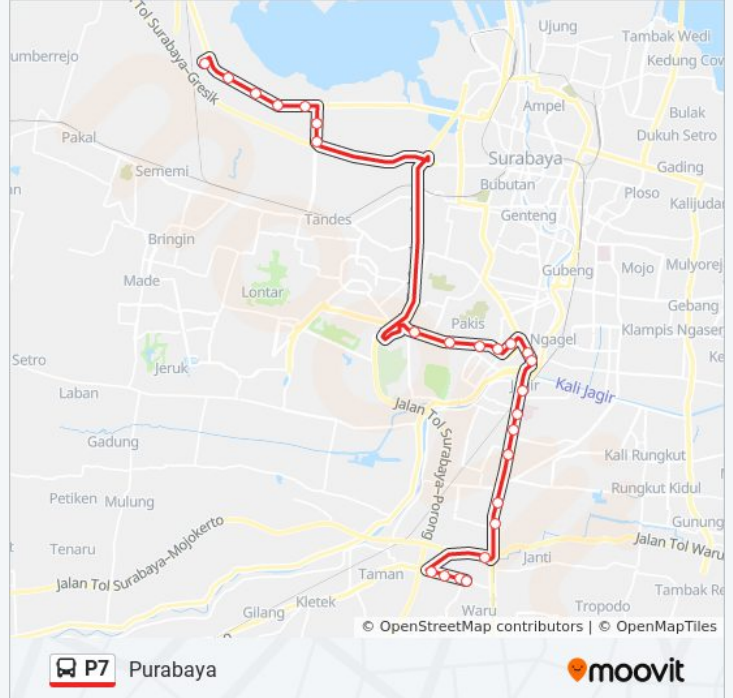

Purabaya

Gunakan App

P7 bis jalur (Purabaya) memiliki 2 rute. Pada hari kerja biasa waktu operasinya adalah:

(1) Purabaya: 06.00 - 18.00(2) Tambak Oso Wilangun: 06.00 - 18.00

Gunakan Moovit app untuk menemukan stasiun P7 bis terdekat dan cari tahu kedatangan P7 bis berikutnya.

Jalan Darmo Raya 139

Jalan Raya Wonokromo 107

Jalan Jenderal Ahmad Yani 37-C

Jalan Jenderal Ahmad Yani 66

Jalan Raya Malang - Surabaya 23

Jalan Raya Malang - Surabaya 199

Jalan Jenderal Ahmad Yani 275

Jalan Barata Jaya XIX 44

Jalan Letjend Sutoyo 315

**Jadwal waktu P7 bis**

Jadwal waktu Rute Purabaya

Senin	06.00 - 18.00
Selasa	06.00 - 18.00
Rabu	06.00 - 18.00
Kamis	06.00 - 18.00
Jumat	06.00 - 18.00
Sabtu	06.00 - 18.00
Minggu	06.00 - 18.00

**Informasi P7 bis****Arah:** Purabaya**Pemberhentian:** 25**Waktu Perjalanan:** 48 mnt**Ringkasan Jalur:**

Jalan Letjend Sutoyo 140a

Jalan Letjend Sutoyo 112a

Jalan Letjend Sutoyo 69-80