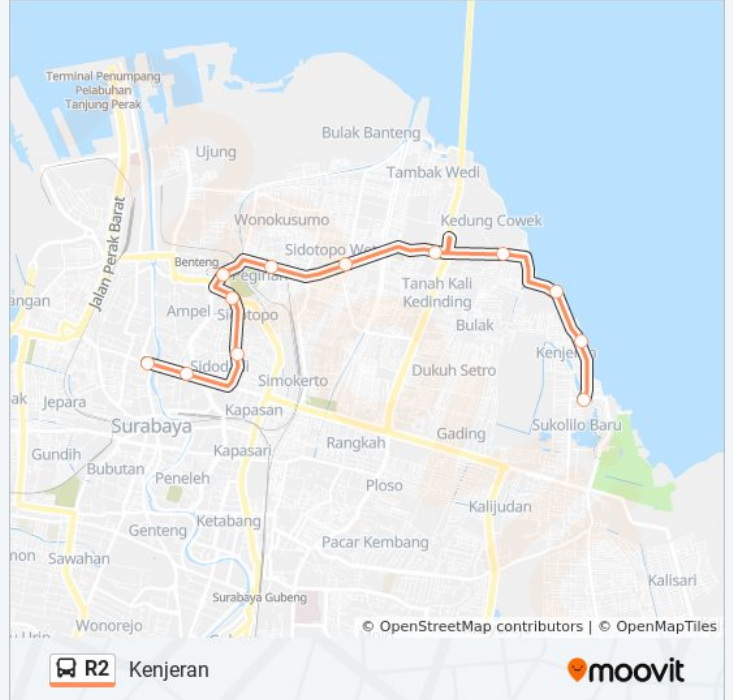

Jadwal waktu dan peta rute R2 bis tersedia dalam format PDF di moovitapp.com. Gunakan [Moovit App](#) untuk melihat waktu langsung kedatangan bis, jadwal kereta atau jadwal kereta bawah tanah, dan petunjuk langkah demi langkah untuk semua transportasi umum di Surabaya.

[Tentang Moovit](#) • [Solusi MaaS](#) • [Negara yang didukung](#) • [Komunitas Mooviter](#)

© 2024 Moovit - Hak Cipta Dilindungi

Cek waktu tiba langsung