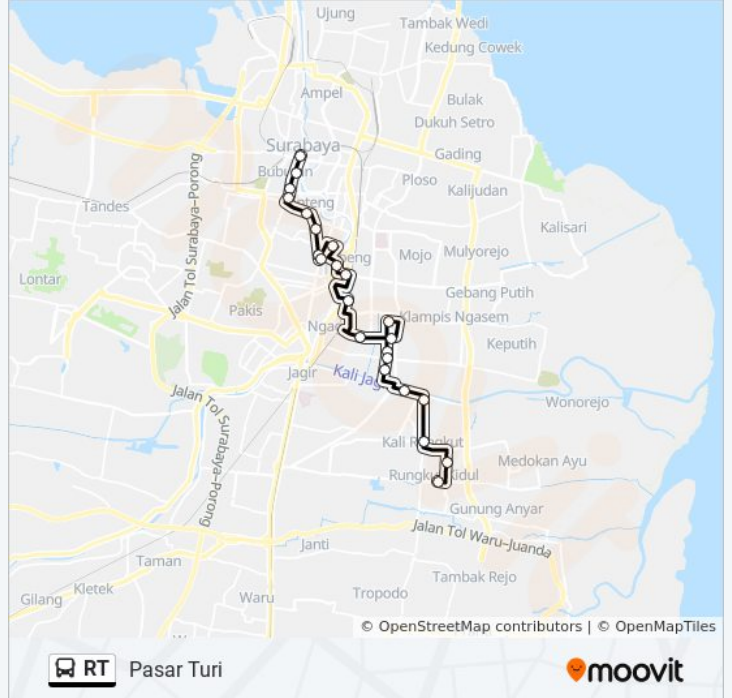

RT bis jalur (Pasar Turi) memiliki 2 rute. Pada hari kerja biasa waktu operasinya adalah:

(1) Pasar Turi: 05:00 - 19:00(2) Rungkut: 05:00 - 19:00

Gunakan Moovit app untuk menemukan stasiun RT bis terdekat dan cari tahu kedatangan RT bis berikutnya.

Halte Pasar Turi

### Informasi RT bis

**Arah:** Pasar Turi

**Pemberhentian:** 22

**Waktu Perjalanan:** 34 mnt

**Ringkasan Jalur:**

### Arah: Rungkut

17 pemberhentian

[LIHAT JADWAL JALUR](#)

Jalan Tembaan 89-90

Gemblongan

Gubernur Suryo

Halte Panglima Sudirman

Biliton 2