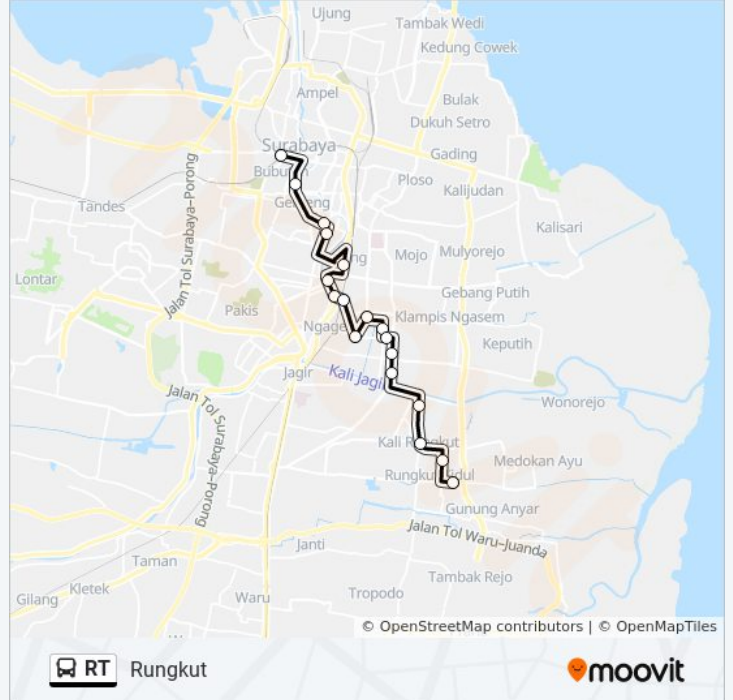

RT bis jalur (Pasar Turi) memiliki 2 rute. Pada hari kerja biasa waktu operasinya adalah:

(1) Pasar Turi: 05:00 - 19:00(2) Rungkut: 05:00 - 19:00

Gunakan Moovit app untuk menemukan stasiun RT bis terdekat dan cari tahu kedatangan RT bis berikutnya.

### Informasi RT bis

**Arah:** Pasar Turi

**Pemberhentian:** 22

**Waktu Perjalanan:** 34 mnt

**Ringkasan Jalur:**

### Jadwal waktu RT bis

Jadwal waktu Rute Rungkut

Minggu	05:00 - 19:00
Senin	05:00 - 19:00
Selasa	05:00 - 19:00
Rabu	05:00 - 19:00
Kamis	05:00 - 19:00
Jumat	05:00 - 19:00
Sabtu	05:00 - 19:00

### Informasi RT bis

**Arah:** Rungkut

**Pemberhentian:** 17

**Waktu Perjalanan:** 29 mnt

**Ringkasan Jalur:**

Jadwal waktu dan peta rute RT bis tersedia dalam format PDF di [moovitapp.com](https://moovitapp.com). Gunakan [Moovit App](#) untuk melihat waktu langsung kedatangan bis, jadwal kereta atau jadwal kereta bawah tanah, dan petunjuk langkah demi langkah untuk semua transportasi umum di Surabaya.