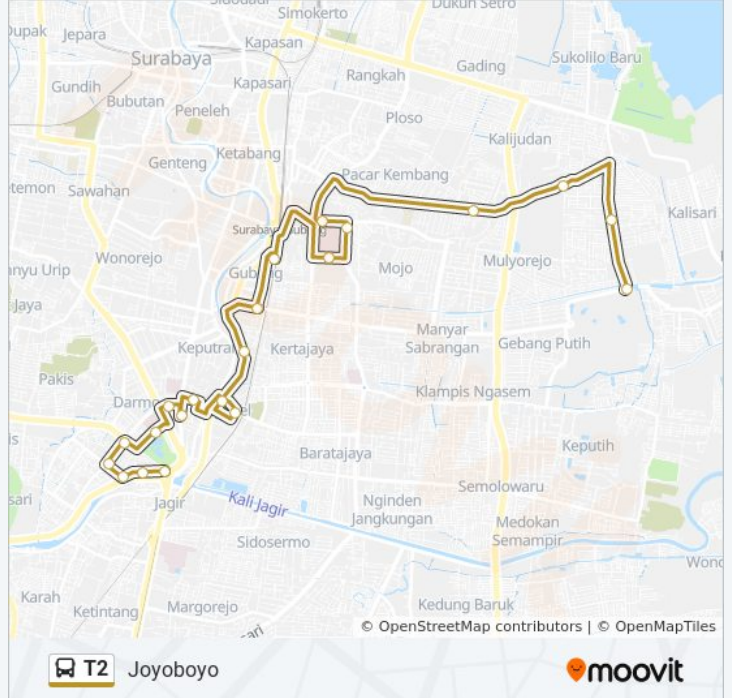

## Joyoboyo

[Gunakan App](#)

T2 bis jalur (Joyoboyo) memiliki 2 rute. Pada hari kerja biasa waktu operasinya adalah:

(1) Joyoboyo: 04.00 - 18.00(2) Kenjeran: 04.00 - 18.00

Gunakan Moovit app untuk menemukan stasiun T2 bis terdekat dan cari tahu kedatangan T2 bis berikutnya.

### Arah: Joyoboyo

21 pemberhentian

[LIHAT JADWAL JALUR](#)

- Jalan Raya Mulyosari
- Jalan Raya Mulyosari 201
- Jalan Raya Sutorejo 108
- Jalan Mulyorejo 20
- Universitas Airlangga Kampus A
- Jalan Karang Menjangan 9
- Jalan Airlangga 35
- Jalan Nias 30
- Flores A
- Jalan Raya Ngagel 89
- Upa Jiwa
- Ngagel 2
- Jalan Kapuas 9
- Jalan Darmo Raya 110
- Jalan Bengawan 41
- Jalan Ciliwung 31
- Jalan Hayam Wuruk 6
- Jalan Hayam Wuruk 24
- Jalan Gunung Sari 52
- Jalan Gunung Sari 22
- Jalan Gunung Sari 1

### Jadwal waktu T2 bis

Jadwal waktu Rute Joyoboyo

Senin	04.00 - 18.00
Selasa	04.00 - 18.00
Rabu	04.00 - 18.00
Kamis	04.00 - 18.00
Jumat	04.00 - 18.00
Sabtu	04.00 - 18.00
Minggu	04.00 - 18.00

### Informasi T2 bis

**Arah:** Joyoboyo

**Pemberhentian:** 21

**Waktu Perjalanan:** 27 mnt

**Ringkasan Jalur:**

**Arah: Kenjeran**

19 pemberhentian  
[LIHAT JADWAL JALUR](#)

- Jalan Gunung Sari 1
- Kbs
- Darmokali 1
- Jalan Darmokali 10
- Jalan Raya Ngagel 89
- Jalan Sulawesi 19
- Jalan Bali 2
- Flores A
- Jalan Nias 30
- Jalan Gerbong 3
- Universitas Airlangga Kampus A
- Jalan Kalasan 15
- Jalan Pacar Kembang I 5
- Jalan Pacar Kembang 22
- Jalan Mulyorejo 20
- Jalan Raya Sutorejo 108
- Jalan Raya Mulyosari 19
- Jalan Raya Mulyosari 2