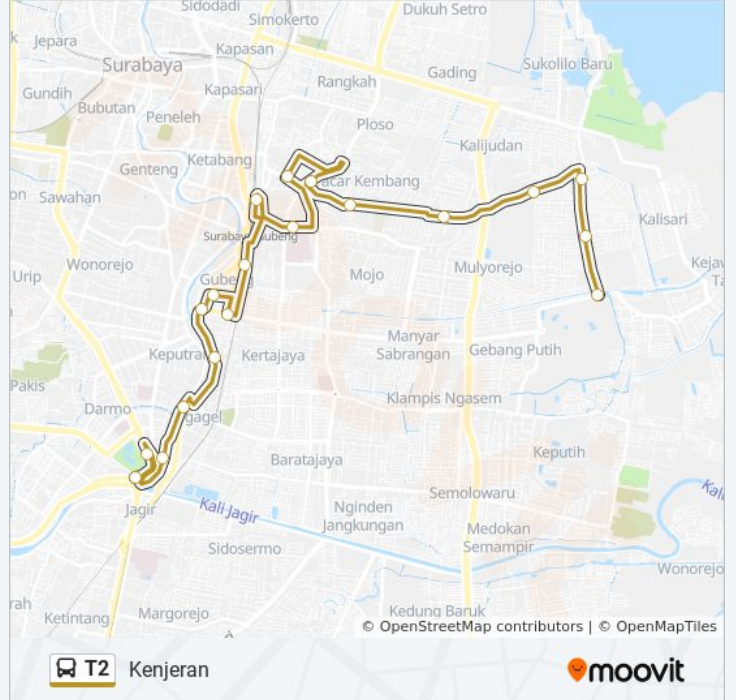

Jadwal waktu dan peta rute T2 bis tersedia dalam format PDF di moovitapp.com. Gunakan [Moovit App](#) untuk melihat waktu langsung kedatangan bis, jadwal kereta atau jadwal kereta bawah tanah, dan petunjuk langkah demi langkah untuk semua transportasi umum di Surabaya.

[Tentang Moovit](#) • [Solusi MaaS](#) • [Negara yang didukung](#) • [Komunitas Mooviter](#)

© 2024 Moovit - Hak Cipta Dilindungi

Cek waktu tiba langsung