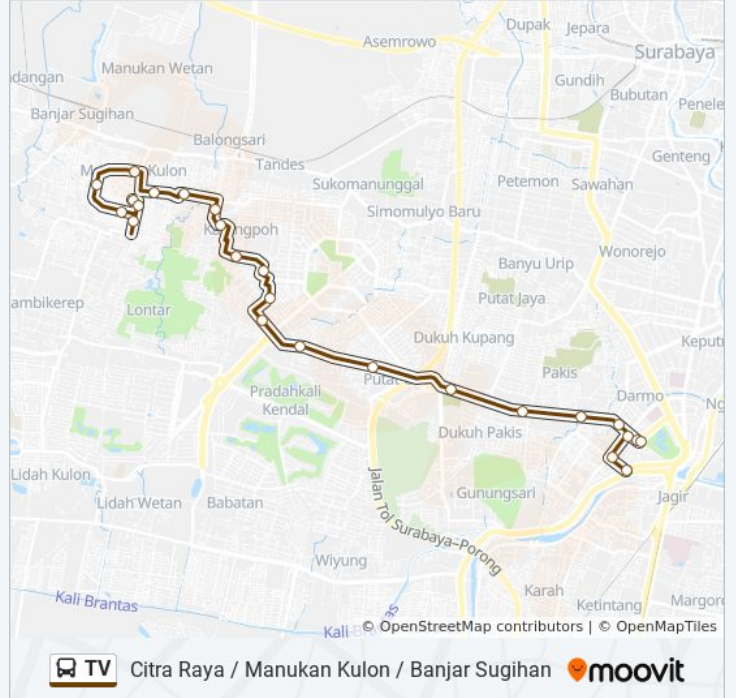

TV bis jalur (Citra Raya / Manukan Kulon / Banjar Sugihan) memiliki 2 rute. Pada hari kerja biasa waktu operasinya adalah:

(1) Citra Raya / Manukan Kulon / Banjar Sugihan: 05.00 - 22.00(2) Joyoboyo: 05.00 - 22.00

**Informasi TV bis**

**Arah:** Citra Raya / Manukan Kulon / Banjar Sugihan

**Pemberhentian:** 25

**Waktu Perjalanan:** 28 mnt

**Ringkasan Jalur:**

Jalan Adityawarman 2  
Jalan Adityawarman 35  
Jalan Hayam Wuruk 6  
Jalan Hayam Wuruk 24  
Jalan Gunung Sari 52

### Arah: Joyoboyo

24 pemberhentian  
[LIHAT JADWAL JALUR](#)

Jalan Wonokromo  
Jalan Gunung Sari 1  
Kbs  
Jalan Ciliwung 31  
Jalan Adityawarman 35  
Jalan Adityawarman 85  
Jalan Mayjen Sungkono 57  
Halte Darmo Park 2  
Halte Taman Makam Pahlawan  
Jalan Mayjen Hr. Muhammad 47  
Jalan Mayjen Hr. Muhammad 167  
Jalan Bukit Darmo Boulevard 2  
Jalan Raya Lontar 5  
Jalan Bukit Darmo Boulevard 2  
Jalan Raya Darmo Permai Selatan 26  
Jalan Raya Darmo Permai Utara 1  
Jalan Raya Tubanan Lama I 10  
Jalan Raya Tubanan Lama I 62

### Informasi TV bis

**Arah:** Joyoboyo  
**Pemberhentian:** 24  
**Waktu Perjalanan:** 31 mnt  
**Ringkasan Jalur:**

Jalan Balongsari Tama Selatan

Jalan Balongsari Tama Selatan Bc12

Jalan Bumi Indah 68

Jalan Manukan Dalam 7