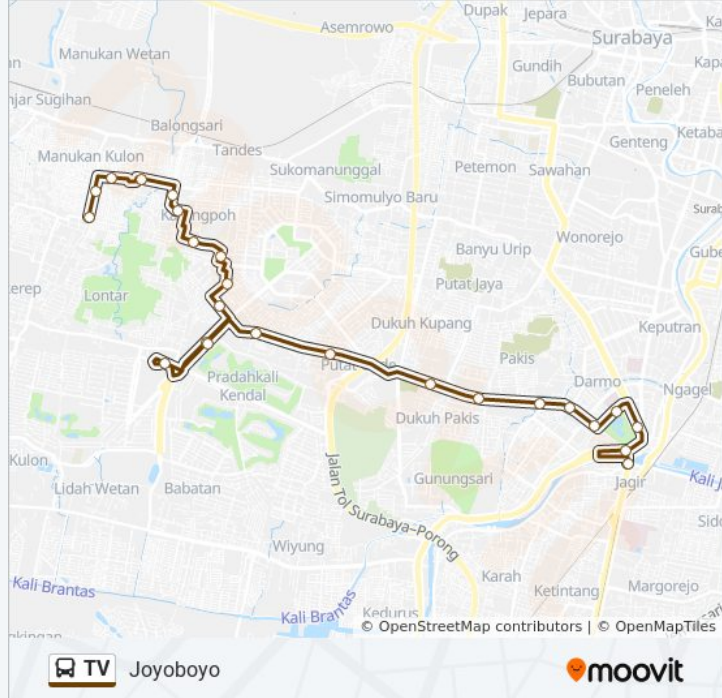

Jalan Balongsari Tama Selatan

Jalan Balongsari Tama Selatan Bc12

Jalan Bumi Indah 68

Jalan Manukan Dalam 7

Jalan Manukan Tama 137

Jalan Manukan Tama 33

Jadwal waktu dan peta rute TV bis tersedia dalam format PDF di moovitapp.com. Gunakan [Moovit App](#) untuk melihat waktu langsung kedatangan bis, jadwal kereta atau jadwal kereta bawah tanah, dan petunjuk langkah demi langkah untuk semua transportasi umum di Surabaya.

[Tentang Moovit](#) • [Solusi MaaS](#) • [Negara yang didukung](#) • [Komunitas Mooviter](#)

© 2024 Moovit - Hak Cipta Dilindungi

Cek waktu tiba langsung