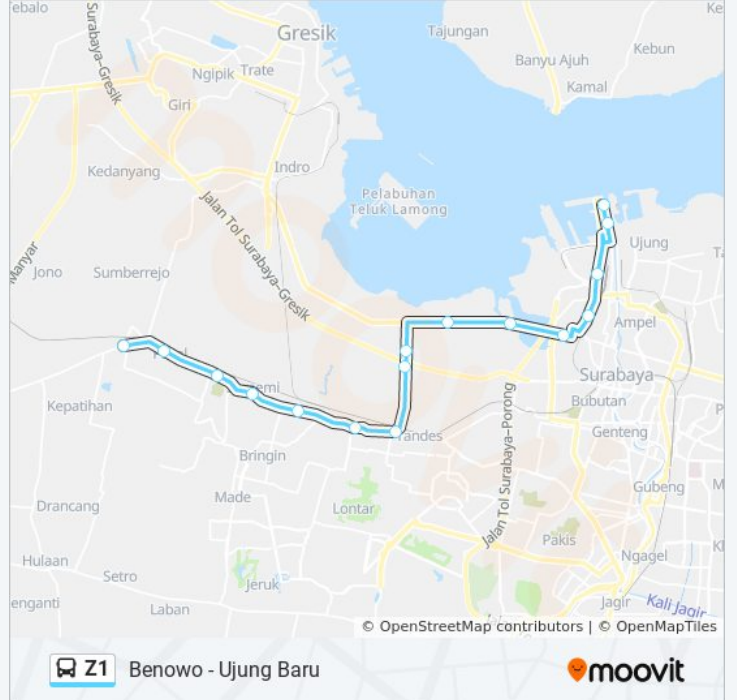

Jadwal waktu dan peta rute Z1 bis tersedia dalam format PDF di moovitapp.com. Gunakan [Moovit App](#) untuk melihat waktu langsung kedatangan bis, jadwal kereta atau jadwal kereta bawah tanah, dan petunjuk langkah demi langkah untuk semua transportasi umum di Surabaya.

[Tentang Moovit](#) • [Solusi MaaS](#) • [Negara yang didukung](#) • [Komunitas Mooviter](#)

© 2024 Moovit - Hak Cipta Dilindungi

Cek waktu tiba langsung