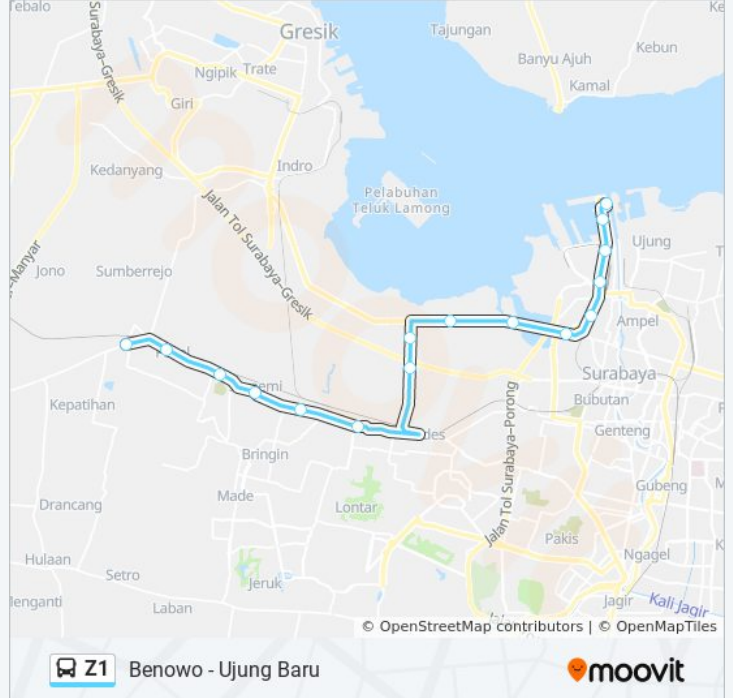

## Benowo - Ujung Baru

Gunakan App

Z1 bis jalur (Benowo - Ujung Baru) memiliki 2 rute. Pada hari kerja biasa waktu operasinya adalah:

(1) Benowo: 05.00 - 22.00(2) Ujung Baru: 05.00 - 22.00

Gunakan Moovit app untuk menemukan stasiun Z1 bis terdekat dan cari tahu kedatangan Z1 bis berikutnya.

### Arah: Benowo

16 pemberhentian

[LIHAT JADWAL JALUR](#)

Terminal Tanjung Perak  
Jalan Perak Timur 512  
Jalan Perak Timur 356  
Jalan Perak Timur 212  
Hotel Berlian International  
Jalan Gresik Gadukan Timur 45  
Jalan Kalianak Timur 155  
Jalan Greges Timur 65  
Pkb Tandes 2  
Jalan Raya Waru 39  
Jalan Raya Manukan Kulon 18  
Jalan Raya Kandangan 24  
Indomaret Sememi  
Kampus Wijaya Putra  
Spbu Pakal 2  
Terminal Benowo

### Jadwal waktu Z1 bis

Jadwal waktu Rute Benowo

Senin	05.00 - 22.00
Selasa	05.00 - 22.00
Rabu	05.00 - 22.00
Kamis	05.00 - 22.00
Jumat	05.00 - 22.00
Sabtu	05.00 - 22.00
Minggu	05.00 - 22.00

### Informasi Z1 bis

**Arah:** Benowo

**Pemberhentian:** 16

**Waktu Perjalanan:** 34 mnt

**Ringkasan Jalur:**