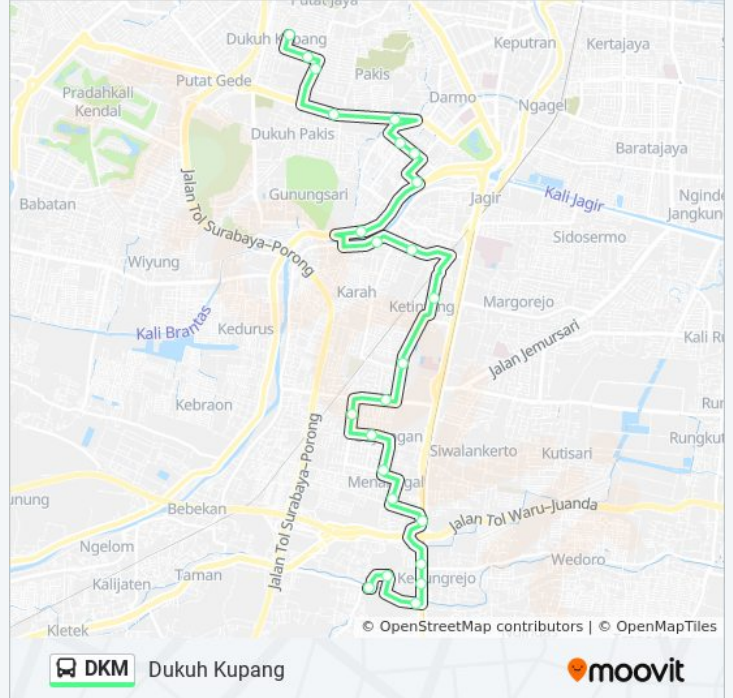

DKM bis jalur (Dukuh Kupang) memiliki 2 rute. Pada hari kerja biasa waktu operasinya adalah:

(1) Dukuh Kupang: 06.00 - 18.00(2) Menanggal: 06.00 - 18.00

Gunakan Moovit app untuk menemukan stasiun DKM bis terdekat dan cari tahu kedatangan DKM bis berikutnya.

### Informasi DKM bis

**Arah:** Dukuh Kupang

**Pemberhentian:** 24

**Waktu Perjalanan:** 33 mnt

**Ringkasan Jalur:**

Jalan Dukuh Kupang XXV 25

Terminal Dukuh Kupang

**Arah: Menanggal**