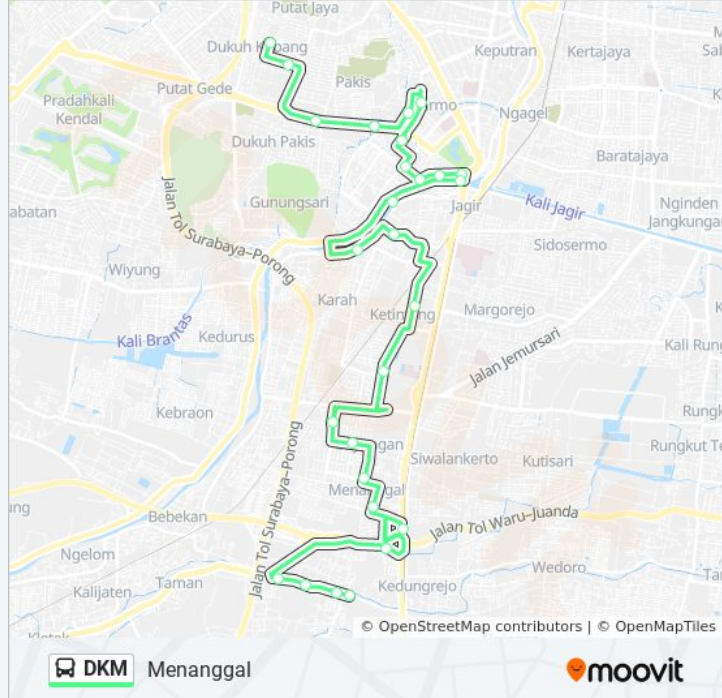

DKM bis jalur (Dukuh Kupang) memiliki 2 rute. Pada hari kerja biasa waktu operasinya adalah:

(1) Dukuh Kupang: 06.00 - 18.00(2) Menanggal: 06.00 - 18.00

Gunakan Moovit app untuk menemukan stasiun DKM bis terdekat dan cari tahu kedatangan DKM bis berikutnya.

Jalan Jenderal Ahmad Yani 286

Jalan Barata Jaya XIX 44

Jalan Letjend Sutoyo 315

Jalan Letjend Sutoyo 140a

Jalan Letjend Sutoyo 112a

Jalan Letjend Sutoyo 69-80

Jadwal waktu dan peta rute DKM bis tersedia dalam format PDF di [moovitapp.com](https://moovitapp.com). Gunakan [Moovit App](#) untuk melihat waktu langsung kedatangan bis, jadwal kereta atau jadwal kereta bawah tanah, dan petunjuk langkah demi langkah untuk semua transportasi umum di Surabaya.