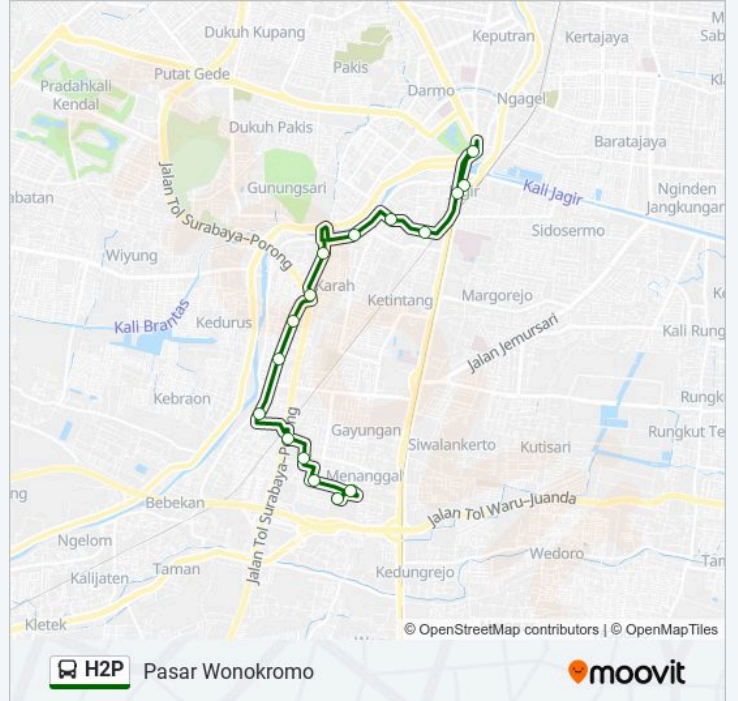

H2P bis jalur (Pasar Wonokromo) memiliki 2 rute. Pada hari kerja biasa waktu operasinya adalah:

(1) Pasar Wonokromo: 06:00 - 18:00(2) Term. Menanggal: 06:00 - 18:00

Gunakan Moovit app untuk menemukan stasiun H2P bis terdekat dan cari tahu kedatangan H2P bis berikutnya.

Jalan Wonokromo Pasar VI 4

Jalan Raya Malang - Surabaya 86

Jalan Wonokromo Pasar Baru 1-C

### Jadwal waktu H2P bis

Jadwal waktu Rute Pasar Wonokromo

Minggu	06:00 - 18:00
Senin	06:00 - 18:00
Selasa	06:00 - 18:00
Rabu	06:00 - 18:00
Kamis	06:00 - 18:00
Jumat	06:00 - 18:00
Sabtu	06:00 - 18:00

### Informasi H2P bis

**Arah:** Pasar Wonokromo

**Pemberhentian:** 16

**Waktu Perjalanan:** 22 mnt

**Ringkasan Jalur:**

**Arah: Term. Menanggal**

13 pemberhentian  
[LIHAT JADWAL JALUR](#)

- Stasiun Wonokromo B
- Rsi A.Yani
- Jalan Jetis Kulon I 15-17
- Jalan Karang Rejo X 35
- Jalan Ketintang Barat 52-56
- Jalan Kebon Agung 34
- Gang Satu
- Jalan Jambangan Kebon Agung 33
- Jalan Kebonsari Tengah 2
- Jalan Kebonsari Tengah 7a
- Jalan Pagesangan Baru IV 5
- Jalan Menanggal Utara 12
- Terminal Menanggal