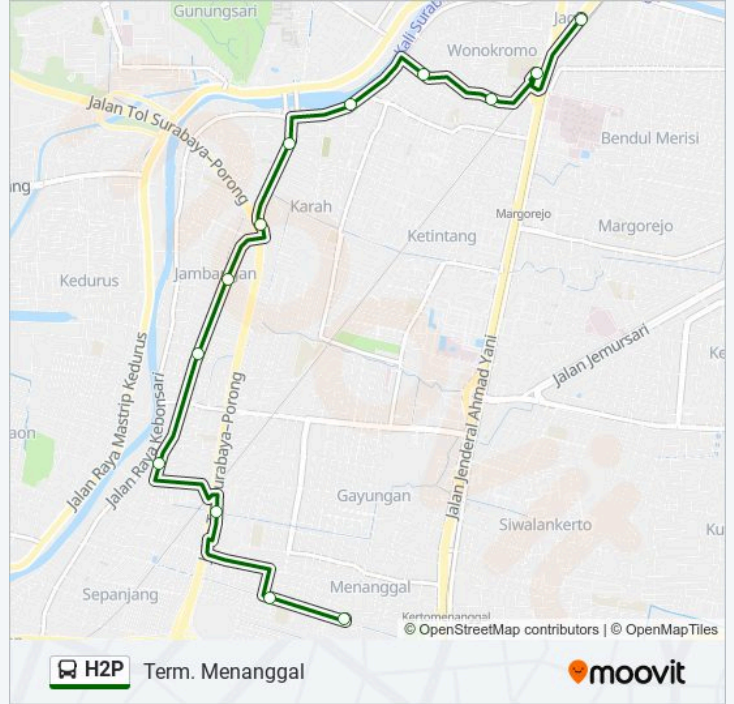

H2P bis jalur (Pasar Wonokromo) memiliki 2 rute. Pada hari kerja biasa waktu operasinya adalah:

(1) Pasar Wonokromo: 06:00 - 18:00(2) Term. Menanggal: 06:00 - 18:00

Gunakan Moovit app untuk menemukan stasiun H2P bis terdekat dan cari tahu kedatangan H2P bis berikutnya.

Jalan Wonokromo Pasar VI 4

Jalan Raya Malang - Surabaya 86

Jalan Wonokromo Pasar Baru 1-C

### Informasi H2P bis

**Arah:** Pasar Wonokromo

**Pemberhentian:** 16

**Waktu Perjalanan:** 22 mnt

**Ringkasan Jalur:**

**Arah: Term. Menanggal**

13 pemberhentian  
[LIHAT JADWAL JALUR](#)

- Stasiun Wonokromo B
- Rsi A.Yani
- Jalan Jetis Kulon I 15-17
- Jalan Karang Rejo X 35
- Jalan Ketintang Barat 52-56
- Jalan Kebon Agung 34
- Gang Satu
- Jalan Jambangan Kebon Agung 33
- Jalan Kebonsari Tengah 2
- Jalan Kebonsari Tengah 7a
- Jalan Pagesangan Baru IV 5
- Jalan Menanggal Utara 12
- Terminal Menanggal

**Arah:** Term. Menanggal  
**Pemberhentian:** 13  
**Waktu Perjalanan:** 19 mnt  
**Ringkasan Jalur:**

Jadwal waktu dan peta rute H2P bis tersedia dalam format PDF di [moovitapp.com](https://moovitapp.com). Gunakan Moovit App untuk melihat waktu langsung kedatangan bis, jadwal kereta atau jadwal kereta bawah tanah, dan petunjuk langkah demi langkah untuk semua transportasi umum di Surabaya.