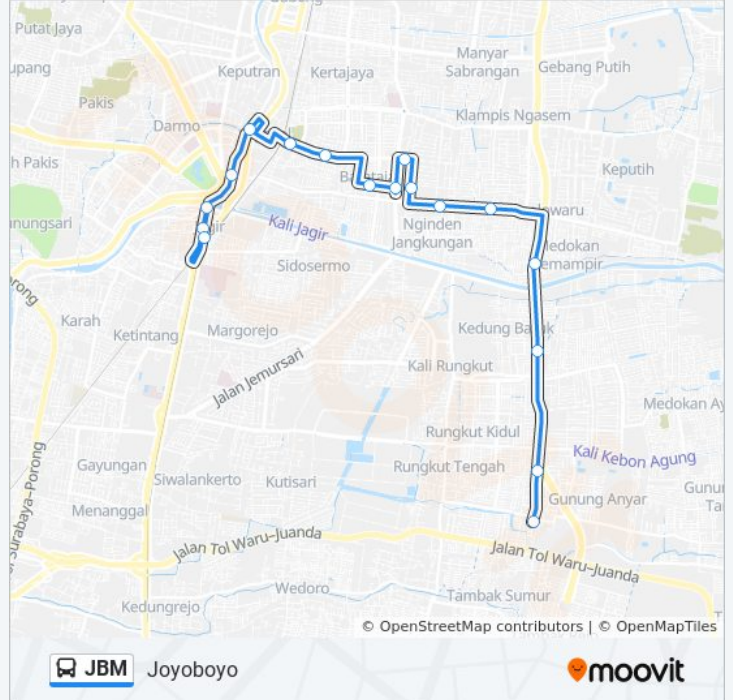

JBM bis jalur (Gunung Anyar) memiliki 2 rute. Pada hari kerja biasa waktu operasinya adalah:

(1) Gunung Anyar: 05.00 - 19.00(2) Joyoboyo: 05.00 - 19.00

Gunakan Moovit app untuk menemukan stasiun JBM bis terdekat dan cari tahu kedatangan JBM bis berikutnya.

Arah: Gunung Anyar

Pemberhentian: 19

Waktu Perjalanan: 32 mnt

Ringkasan Jalur:

Arah: Joyoboyo

17 pemberhentian

[LIHAT JADWAL JALUR](#)

Jalan Amir Machmud 16

Jadwal waktu JBM bis

Jadwal waktu Rute Joyoboyo

Senin	05.00 - 19.00
Selasa	05.00 - 19.00
Rabu	05.00 - 19.00
Kamis	05.00 - 19.00
Jumat	05.00 - 19.00
Sabtu	05.00 - 19.00
Minggu	05.00 - 19.00

Informasi JBM bis

Arah: Joyoboyo

Pemberhentian: 17

Waktu Perjalanan: 28 mnt

Ringkasan Jalur:

Jadwal waktu dan peta rute JBM bis tersedia dalam format PDF di moovitapp.com. Gunakan [Moovit App](#) untuk melihat waktu langsung kedatangan bis, jadwal kereta atau jadwal kereta bawah tanah, dan petunjuk langkah demi langkah untuk semua transportasi umum di Surabaya.