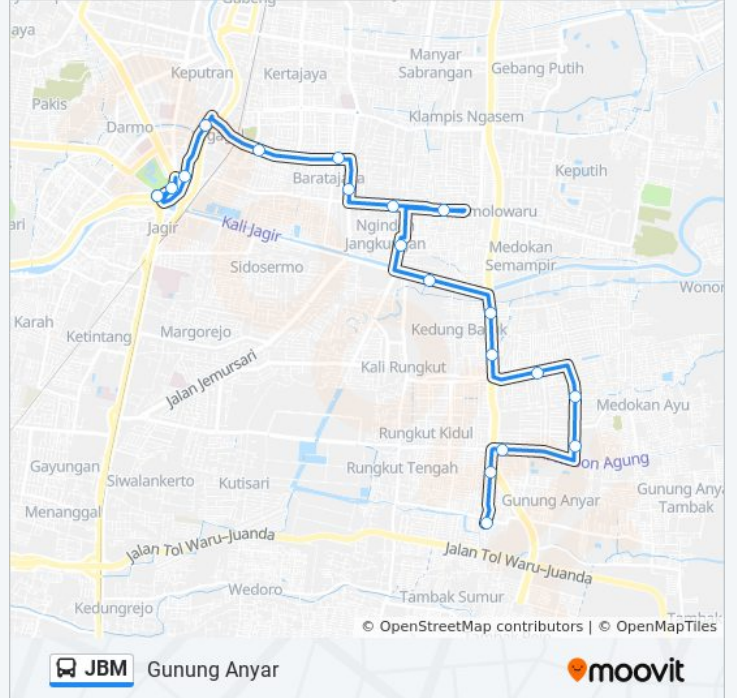

JBM bis jalur (Gunung Anyar) memiliki 2 rute. Pada hari kerja biasa waktu operasinya adalah:

(1) Gunung Anyar: 05.00 - 19.00(2) Joyoboyo: 05.00 - 19.00

Gunakan Moovit app untuk menemukan stasiun JBM bis terdekat dan cari tahu kedatangan JBM bis berikutnya.

Arah: Gunung Anyar

19 pemberhentian

[LIHAT JADWAL JALUR](#)

- Jalan Gunung Sari 1
- Jalan Raya Malang - Surabaya 86
- Darmokali 1
- Jalan Darmokali 10
- Jalan Ngagel Jaya Selatan, 20
- Ubaya Ngagel
- Manyar
- Untag A
- Semolowaru B
- Nginden Intan Raya, 28
- Jalan Raya Kedung Baruk, 4
- Jalan Dokter Ir. Haji Soekarno, 17
- Jalan Dokter Ir. Haji Soekarno, 36
- Wisma Penjaringan Sari B
- Jalan Penjaringan Sari, 31-35
- Jalan Nusa Indah, 18
- Jalan Raya Rungkut Madya 135
- Jalan Rambutan 9
- Jalan Amir Machmud 16

Jadwal waktu JBM bis

Jadwal waktu Rute Gunung Anyar

Senin	05.00 - 19.00
Selasa	05.00 - 19.00
Rabu	05.00 - 19.00
Kamis	05.00 - 19.00
Jumat	05.00 - 19.00
Sabtu	05.00 - 19.00
Minggu	05.00 - 19.00

Informasi JBM bis

Arah: Gunung Anyar

Pemberhentian: 19

Waktu Perjalanan: 32 mnt

Ringkasan Jalur:

Arah: Joyoboyo

17 pemberhentian

[LIHAT JADWAL JALUR](#)

Jalan Amir Machmud 16