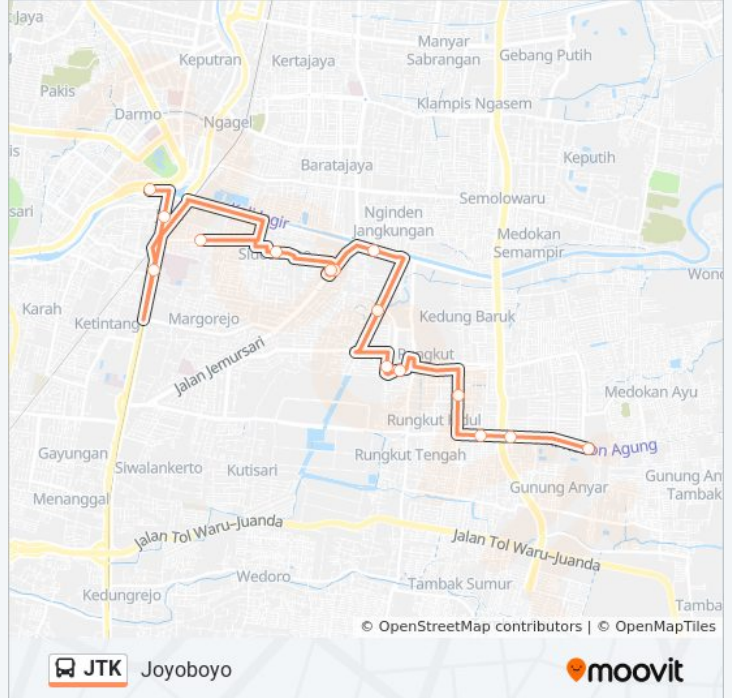

Arah: Joyoboyo

15 pemberhentian

[LIHAT JADWAL JALUR](#)

Swk Gunung Anyar B

Jalan Raya Rungkut Madya 135

Jalan Raya Rungkut Madya 83

Rungkut Asri Utara XIII 65

Jalan Mejoyo II 21

Jalan Rungkut Mejoyo Selatan III 40

Jalan Raya Tenggilis Mejoyo 16

Jalan Panjang Jiwo 42

Sman 16

Prapen 1

Jalan Sidosermo V 18

Jalan Bendul Merisi 56

Jalan Jenderal Ahmad Yani 37-C

Jalan Wonokromo Pasar VI 4

Jalan Gunung Sari 14

Jadwal waktu JTK bis

Jadwal waktu Rute Joyoboyo

Senin	05.00 - 18.00
Selasa	05.00 - 18.00
Rabu	05.00 - 18.00
Kamis	05.00 - 18.00
Jumat	05.00 - 18.00
Sabtu	05.00 - 18.00
Minggu	05.00 - 18.00

Informasi JTK bis**Arah:** Joyoboyo**Pemberhentian:** 15**Waktu Perjalanan:** 23 mnt**Ringkasan Jalur:**

Arah: Tambak Klanggri

13 pemberhentian

[LIHAT JADWAL JALUR](#)

- Jalan Gunung Sari 1
- Jalan Raya Malang - Surabaya 86
- Jalan Jagir Wonokromo 98
- Jalan Jagir Wonokromo 286
- Sman 16
- Jalan Prapen Indah Timur I 18
- Jalan Raya Kalirungkut 2
- Jalan Raya Rungkut Lor 71
- Jalan Raya Rungkut Lor 169-171
- Jalan Raya Rungkut Madya 27
- Jalan Raya Rungkut Madya 83
- Jalan Raya Rungkut Madya 135
- Swk Gunung Anyar B