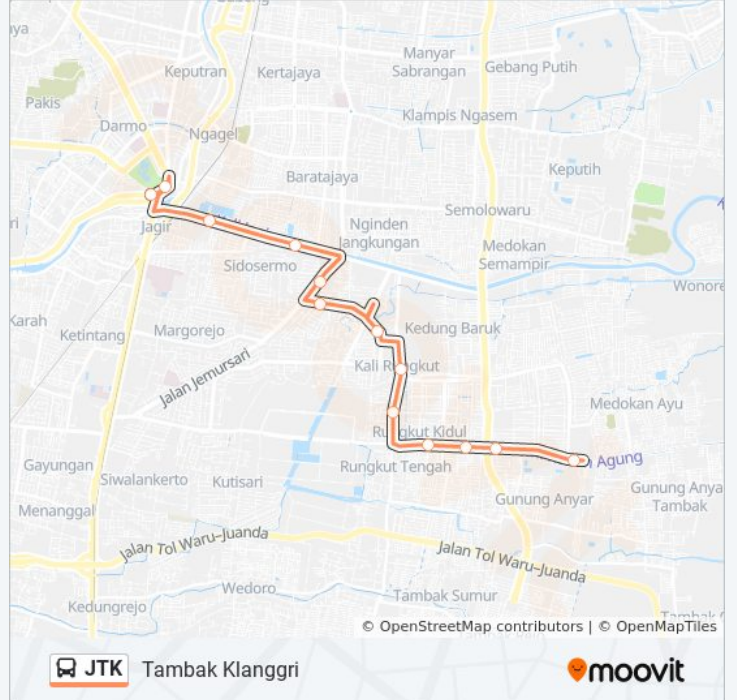

Jadwal waktu dan peta rute JTK bis tersedia dalam format PDF di moovitapp.com. Gunakan [Moovit App](#) untuk melihat waktu langsung kedatangan bis, jadwal kereta atau jadwal kereta bawah tanah, dan petunjuk langkah demi langkah untuk semua transportasi umum di Surabaya.

[Tentang Moovit](#) • [Solusi MaaS](#) • [Negara yang didukung](#) • [Komunitas Mooviter](#)

© 2024 Moovit - Hak Cipta Dilindungi

Cek waktu tiba langsung