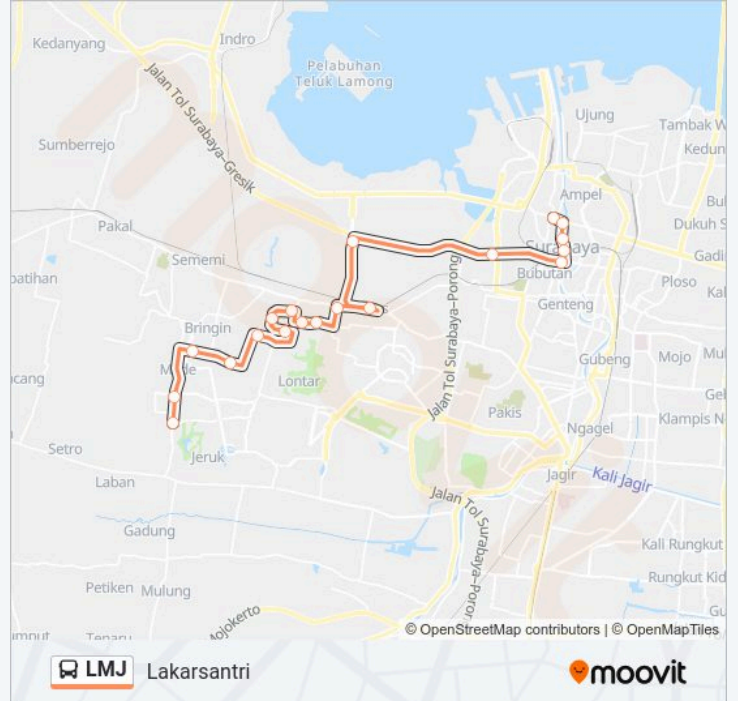

Jalan Raya Made 10

Jadwal waktu dan peta rute LMJ bis tersedia dalam format PDF di moovitapp.com. Gunakan Moovit App untuk melihat waktu langsung kedatangan bis, jadwal kereta atau jadwal kereta bawah tanah, dan petunjuk langkah demi langkah untuk semua transportasi umum di Surabaya.

© 2024 Moovit - Hak Cipta Dilindungi