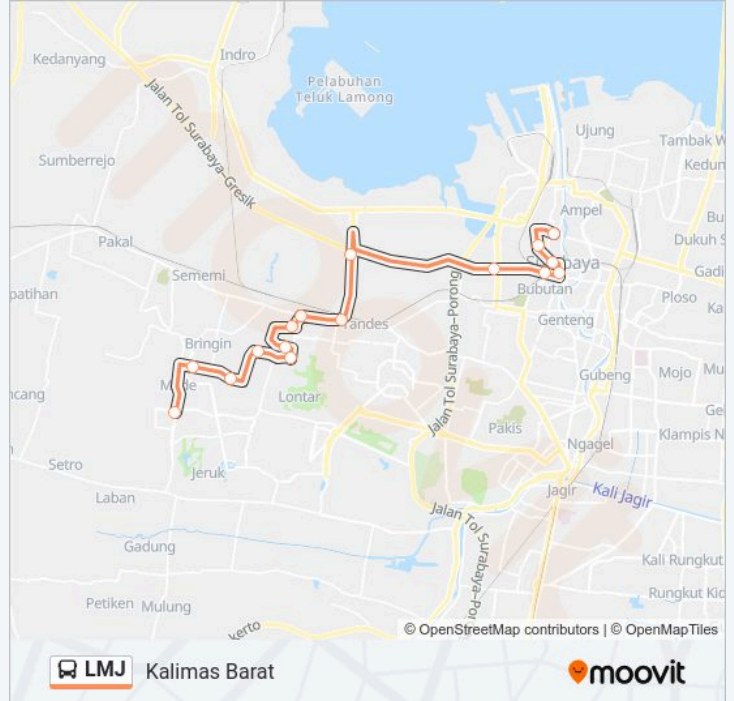

LMJ bis jalur (Kalimas Barat) memiliki 2 rute. Pada hari kerja biasa waktu operasinya adalah:

(1) Kalimas Barat: 05:00 - 20:00(2) Lakarsantri: 05:00 - 20:00

Gunakan Moovit app untuk menemukan stasiun LMJ bis terdekat dan cari tahu kedatangan LMJ bis berikutnya.

**Jadwal waktu LMJ bis**

Jadwal waktu Rute Kalimas Barat

Senin	05:00 - 20:00
Selasa	05:00 - 20:00
Rabu	05:00 - 20:00
Kamis	05:00 - 20:00
Jumat	05:00 - 20:00
Sabtu	05:00 - 20:00
Minggu	05:00 - 20:00

**Informasi LMJ bis**

**Arah:** Kalimas Barat

**Pemberhentian:** 16

**Waktu Perjalanan:** 31 mnt

**Ringkasan Jalur:**

**Arah: Lakarsantri**

19 pemberhentian  
[LIHAT JADWAL JALUR](#)

- Jembatan Merah
- Jalan Jembatan Merah 26
- Bca Veteran
- Halte Tugu Pahlawan
- Jalan Tembaan 19a
- Jalan Dupak Rukun 1
- Jalan Raya Waru 39
- Stasiun Tandes 1
- Terminal Balongsari
- Jalan Bumi Indah 68
- Jalan Manukan Dalam 7
- Jalan Manukan Lor
- Jalan Manukan Tengah 11
- Jalan Manukan Tengah 68
- Jalan Raya Jelidro Barat 77
- Jalan Raya Bungkal 95
- Jalan Raya Ngemplak 84
- Jalan Raya Made 9 A

**Arah:** Lakarsantri  
**Pemberhentian:** 19  
**Waktu Perjalanan:** 32 mnt  
**Ringkasan Jalur:**