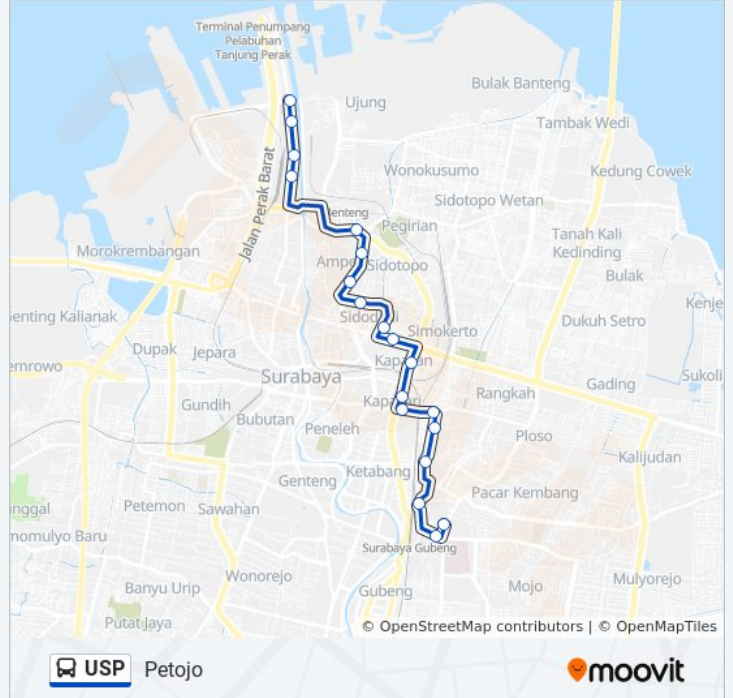

Jadwal waktu USP bis

Jadwal waktu Rute Petojo

Senin	06.00 - 20.00
Selasa	06.00 - 20.00
Rabu	06.00 - 20.00
Kamis	06.00 - 20.00
Jumat	06.00 - 20.00
Sabtu	06.00 - 20.00
Minggu	06.00 - 20.00

Informasi USP bis

Arah: Petojo

Pemberhentian: 19

Waktu Perjalanan: 24 mnt

Ringkasan Jalur:

Arah: Ujung Baru

24 pemberhentian

[LIHAT JADWAL JALUR](#)

Jalan Petojo

Politeknik Pelayaran Surabaya

Jadwal waktu USP bis

Jadwal waktu Rute Ujung Baru

Senin	06.00 - 20.00
Selasa	06.00 - 20.00
Rabu	06.00 - 20.00
Kamis	06.00 - 20.00
Jumat	06.00 - 20.00
Sabtu	06.00 - 20.00
Minggu	06.00 - 20.00

Informasi USP bis

Arah: Ujung Baru

Pemberhentian: 24

Waktu Perjalanan: 32 mnt

Ringkasan Jalur:

Jalan Kalimas Baru 59

Jalan Kalimas Baru 7-8

Jalan Kalimas Baru 87a