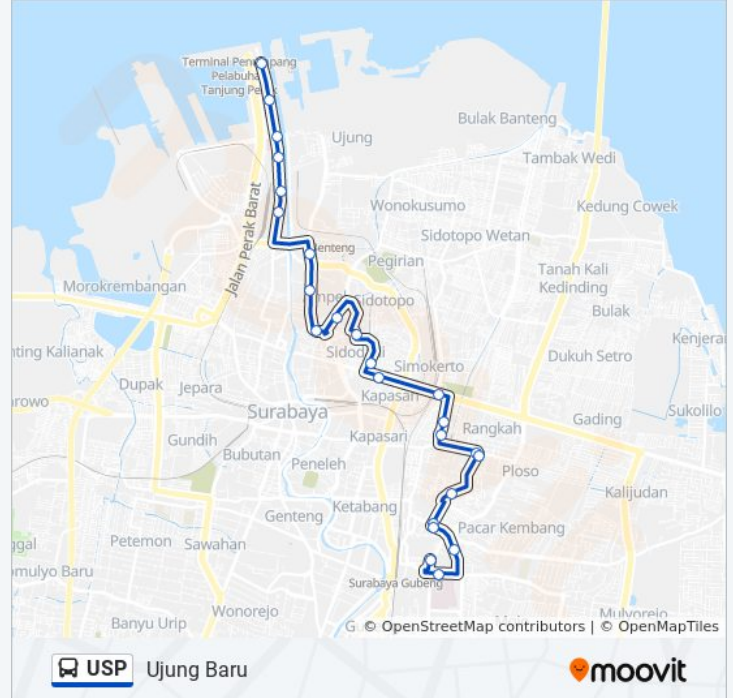

Petojo

Gunakan App

USP bis jalur (Petojo) memiliki 2 rute. Pada hari kerja biasa waktu operasinya adalah:

(1) Petojo: 06.00 - 20.00 (2) Ujung Baru: 06.00 - 20.00

Gunakan Moovit app untuk menemukan stasiun USP bis terdekat dan cari tahu kedatangan USP bis berikutnya.

Politeknik Pelayaran Surabaya

Jadwal waktu USP bis

Jadwal waktu Rute Ujung Baru

Senin	06.00 - 20.00
Selasa	06.00 - 20.00
Rabu	06.00 - 20.00
Kamis	06.00 - 20.00
Jumat	06.00 - 20.00
Sabtu	06.00 - 20.00
Minggu	06.00 - 20.00

Informasi USP bis

Arah: Ujung Baru

Pemberhentian: 24

Waktu Perjalanan: 32 mnt

Ringkasan Jalur:

Jalan Kalimas Baru 59

Jalan Kalimas Baru 7-8

Jalan Kalimas Baru 87a

Jalan Kalimas Baru 124

Jalan Kalimas Baru 146-148

Terminal Tanjung Perak

Jadwal waktu dan peta rute USP bis tersedia dalam format PDF di moovitapp.com. Gunakan [Moovit App](#) untuk melihat waktu langsung kedatangan bis, jadwal kereta atau jadwal kereta bawah tanah, dan petunjuk langkah demi langkah untuk semua transportasi umum di Surabaya.