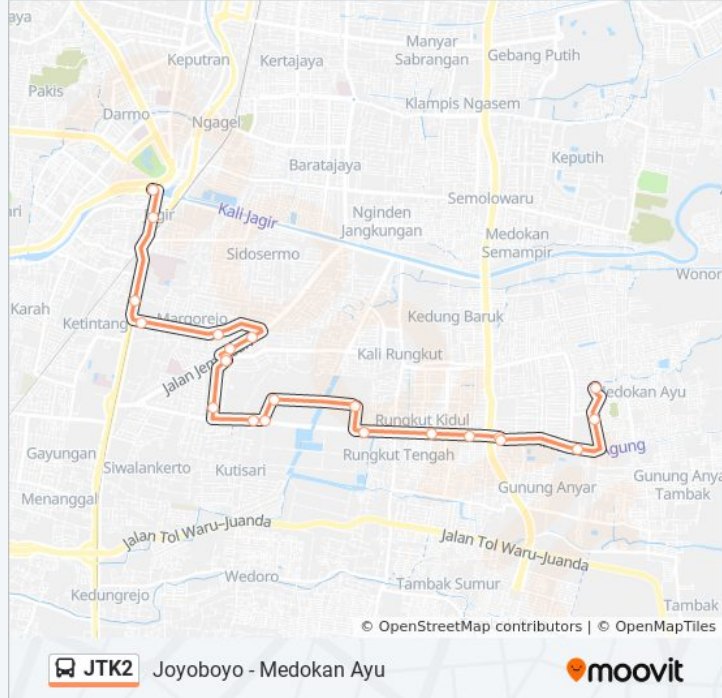

Jalan Raya Margorejo 2

Jalan Raya Malang - Surabaya 36

Jalan Wonokromo Pasar VI 4

Jalan Gunung Sari

Jadwal waktu dan peta rute JTK2 bis tersedia dalam format PDF di moovitapp.com. Gunakan [Moovit App](#) untuk melihat waktu langsung kedatangan bis, jadwal kereta atau jadwal kereta bawah tanah, dan petunjuk langkah demi langkah untuk semua transportasi umum di Surabaya.

[Tentang Moovit](#) • [Solusi MaaS](#) • [Negara yang didukung](#) • [Komunitas Mooviter](#)

© 2024 Moovit - Hak Cipta Dilindungi

Cek waktu tiba langsung