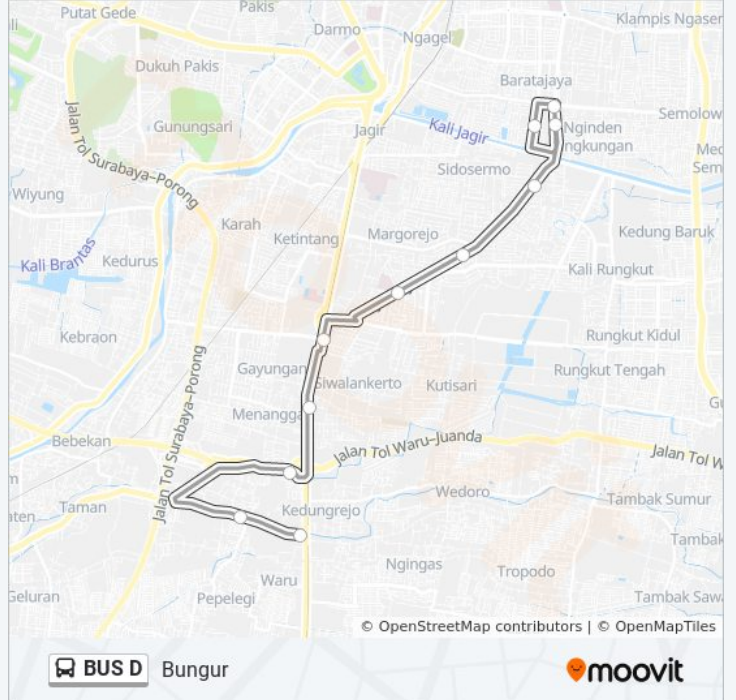

BUS D bis jalur (Terminal Bratang) memiliki 2 rute. Pada hari kerja biasa waktu operasinya adalah:

(1) Terminal Bratang: 05.00 - 19.00(2) Terminal Purabaya: 05.00 - 19.00

Gunakan Moovit app untuk menemukan stasiun BUS D bis terdekat dan cari tahu kedatangan BUS D bis berikutnya.

### Arah: Terminal Bratang

9 pemberhentian

[LIHAT JADWAL JALUR](#)

Jalan Raya Waru 18

Halte Bungurasih

Jalan Jenderal Ahmad Yani 286

Jalan Raya Malang - Surabaya 287

Jalan Jenderal Ahmad Yani 152

### Jadwal waktu BUS D bis

Jadwal waktu Rute Terminal Bratang

Senin	05.00 - 19.00
Selasa	05.00 - 19.00
Rabu	05.00 - 19.00
Kamis	05.00 - 19.00
Jumat	05.00 - 19.00
Sabtu	05.00 - 19.00
Minggu	05.00 - 19.00

### Informasi BUS D bis

**Arah:** Terminal Bratang

**Pemberhentian:** 9

**Waktu Perjalanan:** 16 mnt

**Ringkasan Jalur:**

**Arah: Terminal Purabaya**

11 pemberhentian  
[LIHAT JADWAL JALUR](#)

- Jalan Bratang Jaya 98
- Jalan Barata Jaya XIX 44
- Nginden A
- Sman 16
- Kantor Pertamina
- Rsi Jemursari
- Jalan Jenderal Ahmad Yani 153
- Jalan Jenderal Ahmad Yani 275
- Jalan Barata Jaya XIX 44
- Jalan Letjend Sutoyo 112a
- Jalan Letjend Sutoyo 7