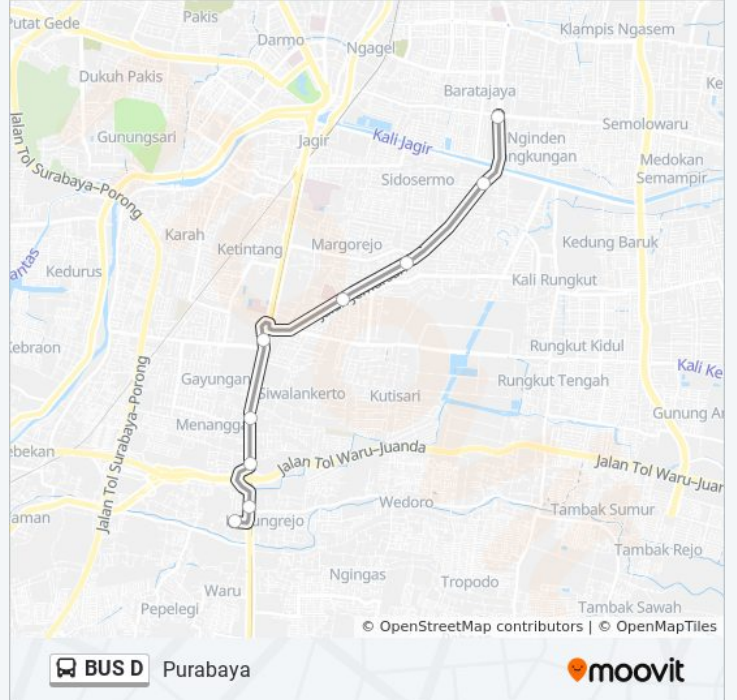

Jadwal waktu dan peta rute BUS D bis tersedia dalam format PDF di moovitapp.com. Gunakan [Moovit App](#) untuk melihat waktu langsung kedatangan bis, jadwal kereta atau jadwal kereta bawah tanah, dan petunjuk langkah demi langkah untuk semua transportasi umum di Surabaya.

[Tentang Moovit](#) • [Solusi MaaS](#) • [Negara yang didukung](#) • [Komunitas Mooviter](#)

© 2024 Moovit - Hak Cipta Dilindungi

Cek waktu tiba langsung