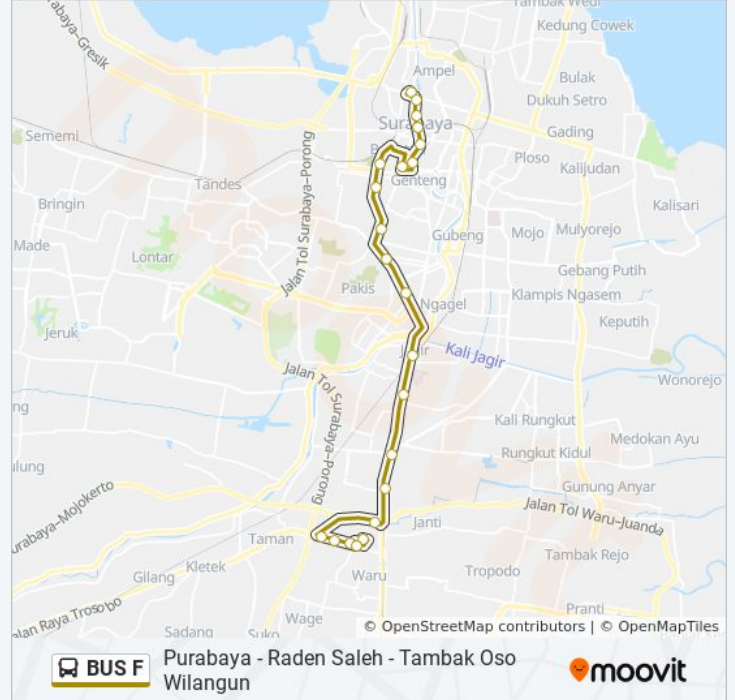

BUS F bis jalur (Purabaya) memiliki 2 rute. Pada hari kerja biasa waktu operasinya adalah:

(1) Purabaya: 04:00 - 23:50(2) Tambak Oso Wilangun: 04:00 - 23:50

Gunakan Moovit app untuk menemukan stasiun BUS F bis terdekat dan cari tahu kedatangan BUS F bis berikutnya.

Arah: Purabaya

25 pemberhentian

[LIHAT JADWAL JALUR](#)

Jembatan Merah
Jalan Jembatan Merah 26
Bca Veteran
Halte Tugu Pahlawan
Jalan Kramat Gantung 155
Gemblongan
Jalan Bubutan 15
Jalan Semarang 36
Jalan Raya Arjuno 27
Kupang Krajan B
Simpang Kartini
Jalan Raya Diponegoro 58
Jalan Raya Diponegoro 1-A
Jalan Darmo Raya 139
Jalan Raya Wonokromo 107
Jalan Jenderal Ahmad Yani 37-C
Jalan Jenderal Ahmad Yani 66
Jalan Raya Malang - Surabaya 23
Jalan Raya Malang - Surabaya 199
Jalan Jenderal Ahmad Yani 275
Jalan Barata Jaya XIX 44
Jalan Letjend Sutoyo 315

Informasi BUS F bis

Arah: Tambak Oso Wilangun

Pemberhentian: 22

Waktu Perjalanan: 35 mnt

Ringkasan Jalur:

Jalan Letjend Sutoyo 140a
Jalan Letjend Sutoyo 112a
Jalan Letjend Sutoyo 69-80
Jalan Bungurasih Tim