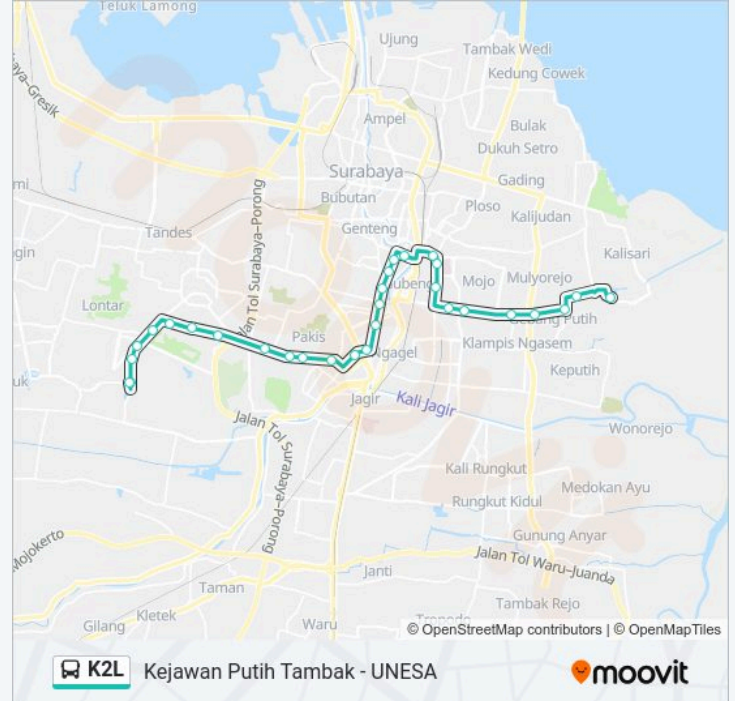

Halte Pandegiling 2

Halte Santa Maria

Halte Bengawan 2

Halte Kutai 1

Halte Kpu

Mayjend Sungkono

Halte Darmo Park 2

Halte Taman Makam Pahlawan

Halte Putat Gede 2

Halte Pradah Kali Kendal

Halte Patung Kuda 2

Halte Yono Suwoyo 2

Graha Family Barat

Halte Graha Family

Bundaran Unesa

Halte Unesa

Jadwal waktu dan peta rute K2L bis tersedia dalam format PDF di moovitapp.com. Gunakan Moovit App untuk melihat waktu langsung kedatangan bis, jadwal kereta atau jadwal kereta bawah tanah, dan petunjuk langkah demi langkah untuk semua transportasi umum di Surabaya.

© 2025 Moovit - Hak Cipta Dilindungi