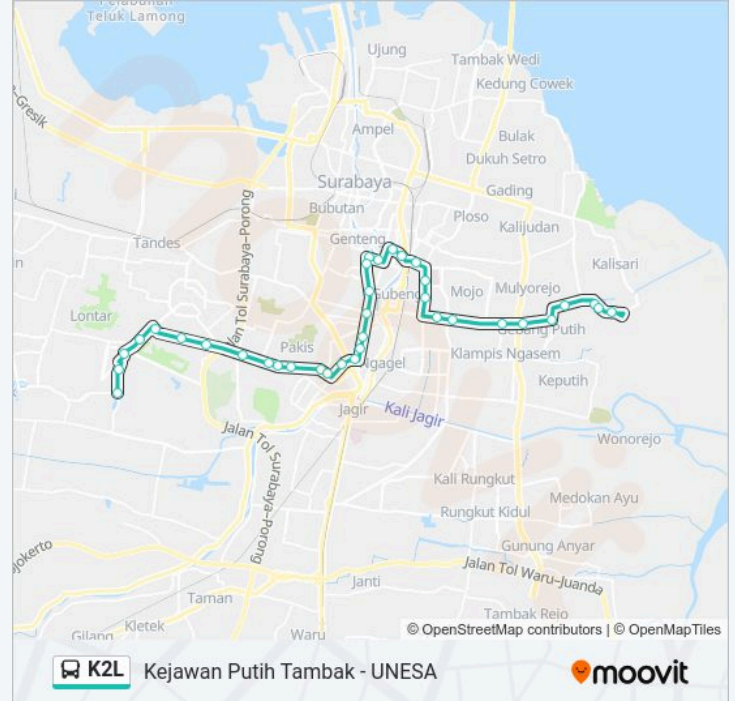

Gubernur Suryo

Halte Balai Kota

Halte Grand City

Halte Moestopo

Halte Rsud Dr Soetomo

Halte Unair B

Halte Kertajaya 1

Halte Samsat Manyar

Halte Koni 1

Halte Kertajaya Indah

Bundaran Its

Pens 2

Laguna

Pakuwon City Mall

Kejawan Putih Tambak

Arah: Unesa