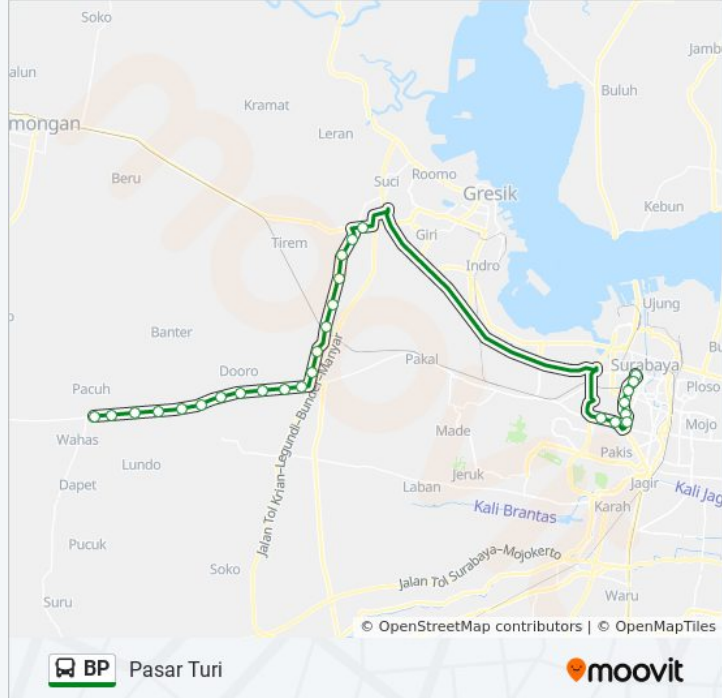

Jalan Doktor Wahidin Sudiro Husodo 3

Alfamart Banyu Urip

Jalan Banyu Urip Lor II

Kupang Krajan A

Jalan Raya Arjuno 136-138

Jalan Raya Arjuno, 24

Jalan Semarang 36

Jalan Semarang 118

Jalan Tembaan 1-8

Jadwal waktu dan peta rute BP bis tersedia dalam format PDF di moovitapp.com. Gunakan [Moovit App](#) untuk melihat waktu langsung kedatangan bis, jadwal kereta atau jadwal kereta bawah tanah, dan petunjuk langkah demi langkah untuk semua transportasi umum di Surabaya.

[Tentang Moovit](#) • [Solusi MaaS](#) • [Negara yang didukung](#) • [Komunitas Mooviter](#)

© 2024 Moovit - Hak Cipta Dilindungi

Cek waktu tiba langsung