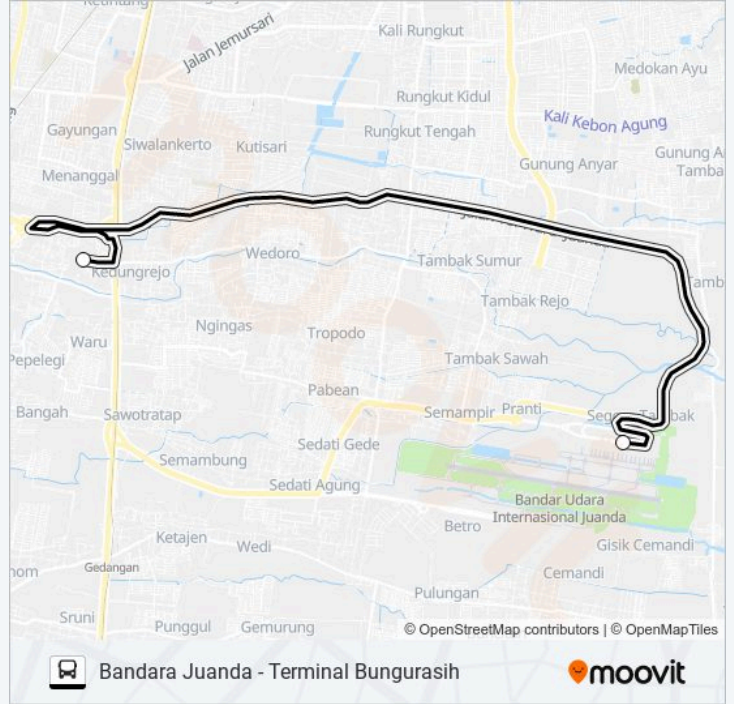

 **DAMRI BANDARA JUANDA****Bandara Juanda - Terminal
Bungurasih**

Gunakan App

DAMRI BANDARA JUANDA bis jalur (Bandara Juanda - Terminal Bungurasih) memiliki 2 rute. Pada hari kerja biasa waktu operasinya adalah:

Arah: Terminal Bungurasih - Bandara Juanda

2 pemberhentian

[LIHAT JADWAL JALUR](#)

Teminal Purabaya

Terminal 1 Bandara Juanda

Jadwal waktu DAMRI BANDARA JUANDA bis

Jadwal waktu Rute Terminal Bungurasih - Bandara Juanda

Pemberhentian: 2

Waktu Perjalanan: 7 mnt

Ringkasan Jalur:

Jadwal waktu dan peta rute DAMRI BANDARA JUANDA bis tersedia dalam format PDF di moovitapp.com. Gunakan Moovit App untuk melihat waktu langsung kedatangan bis, jadwal kereta atau jadwal kereta bawah tanah, dan petunjuk langkah demi langkah untuk semua transportasi umum di Surabaya.