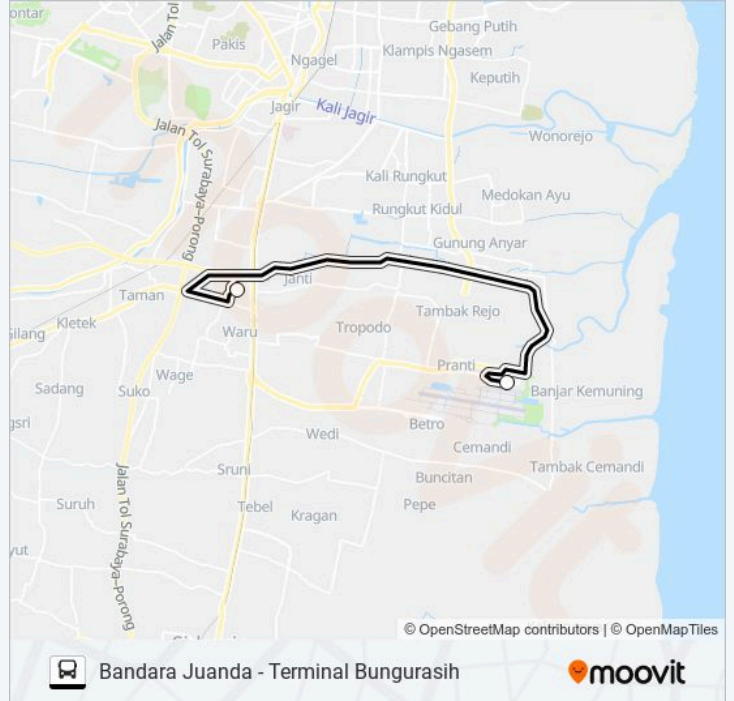

Arah: Terminal Bungurasih - Bandara Juanda

2 pemberhentian

[LIHAT JADWAL JALUR](#)

Teminal Purabaya

Terminal 1 Bandara Juanda

Jadwal waktu DAMRI BANDARA JUANDA bis

Jadwal waktu Rute Terminal Bungurasih - Bandara Juanda

Minggu	07:00 - 21:00
Senin	07:00 - 21:00
Selasa	07:00 - 21:00
Rabu	07:00 - 21:00
Kamis	07:00 - 21:00
Jumat	07:00 - 21:00
Sabtu	07:00 - 21:00

Informasi DAMRI BANDARA JUANDA bis

Arah: Terminal Bungurasih - Bandara Juanda

Pemberhentian: 2

Waktu Perjalanan: 7 mnt

Ringkasan Jalur: