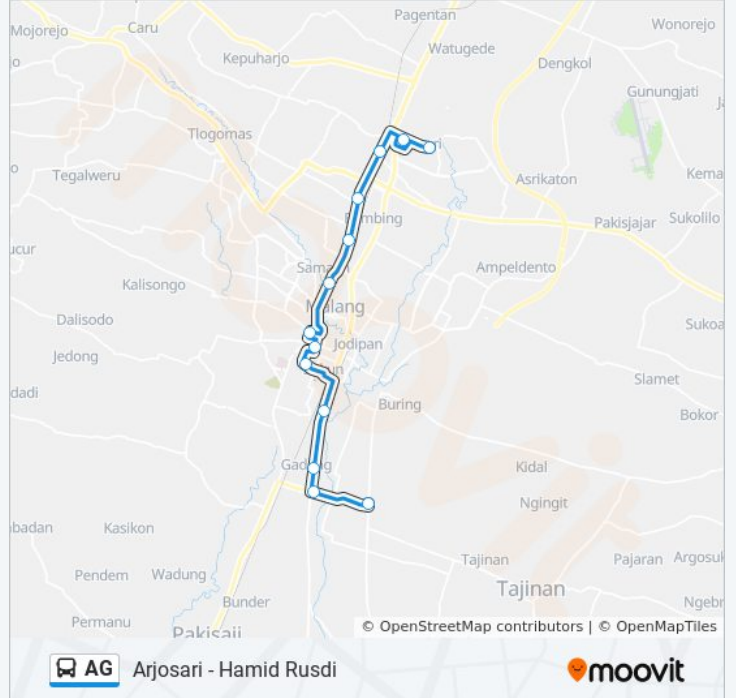

Arjosari - Hamid Rusdi

Gunakan App

AG bis jalur (Arjosari - Hamid Rusdi) memiliki 2 rute. Pada hari kerja biasa waktu operasinya adalah:

(1) Arjosari: 04:30 - 22:00(2) Hamid Rusdi: 04:30 - 22:00

Gunakan Moovit app untuk menemukan stasiun AG bis terdekat dan cari tahu kedatangan AG bis berikutnya.

**Arah: Arjosari**

13 pemberhentian

[LIHAT JADWAL JALUR](#)

Terminal Hamid Rusdi 1  
Terminal Bayangan Gadang Bumiayu  
Jalan Kolonel Sugiono 489  
Jalan Kolonel Sugiono 195  
Jalan Tanimbar 17  
Jalan Syarif Al-Qodri 3  
Jalan Kyai Haji Hasyim Ashari 6a  
Jalan Jaksa Agung Suprpto 55  
Jalan Letjen Sutoyo 91  
Jalan Letjend S. Parman 131  
Jalan Raya Malang - Surabaya 143-145  
Jalan Raden Intan, 103  
Terminal Arjosari

**Jadwal waktu AG bis**

Jadwal waktu Rute Arjosari

Minggu	04:30 - 22:00
Senin	04:30 - 22:00
Selasa	04:30 - 22:00
Rabu	04:30 - 22:00
Kamis	04:30 - 22:00
Jumat	04:30 - 22:00
Sabtu	04:30 - 22:00

**Informasi AG bis****Arah:** Arjosari**Pemberhentian:** 13**Waktu Perjalanan:** 25 mnt**Ringkasan Jalur:**

### Arah: Hamid Rusdi

13 pemberhentian

[LIHAT JADWAL JALUR](#)

Terminal Arjosari

Jalan Simpang Panji Suroso 144

Jalan A. Yani 172

Jalan Letjend S. Parman 76

Jalan Letjen Sutoyo 122