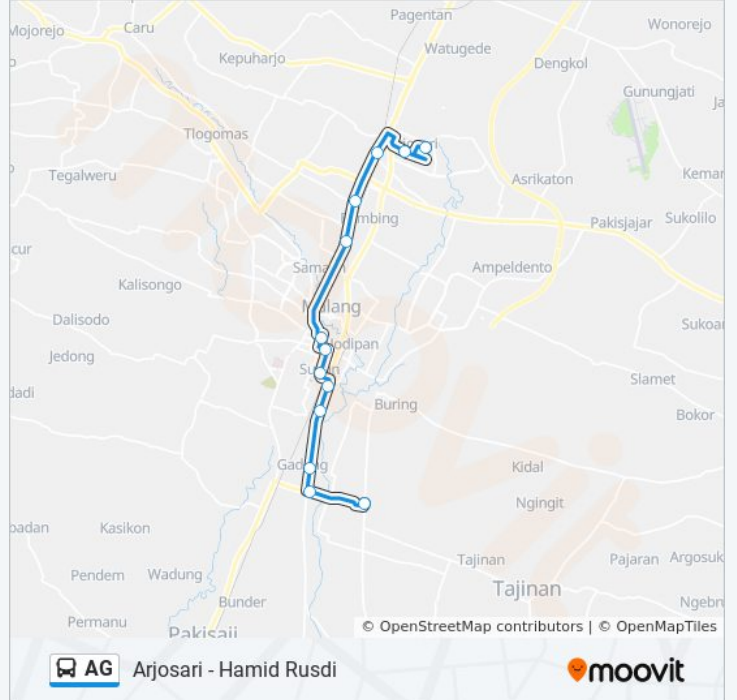

Jadwal waktu dan peta rute AG bis tersedia dalam format PDF di moovitapp.com. Gunakan [Moovit App](#) untuk melihat waktu langsung kedatangan bis, jadwal kereta atau jadwal kereta bawah tanah, dan petunjuk langkah demi langkah untuk semua transportasi umum di Malang.

[Tentang Moovit](#) • [Solusi MaaS](#) • [Negara yang didukung](#) • [Komunitas Mooviter](#)

© 2024 Moovit - Hak Cipta Dilindungi

Cek waktu tiba langsung