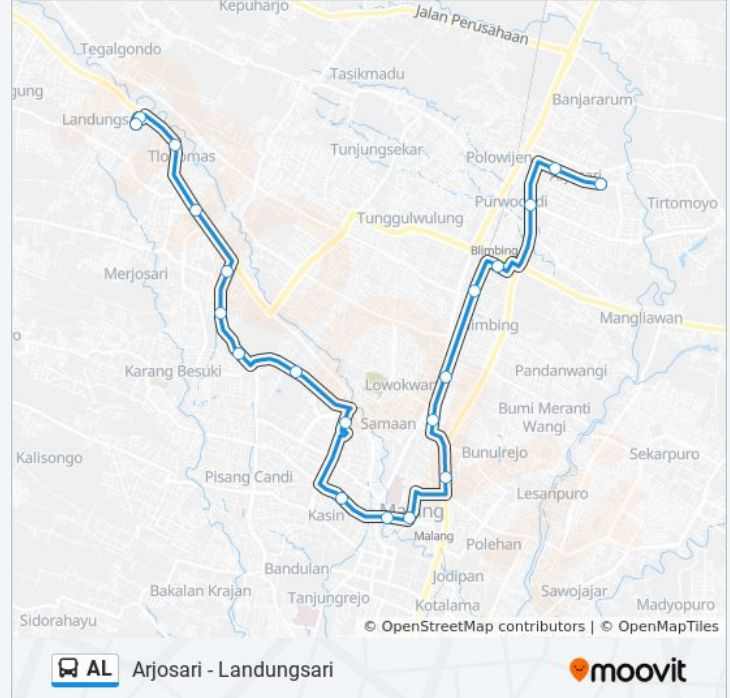

Jalan Dokter Cipto 28

Panglima Sudirman 2

Rs Lavalette 2

Jalan Mahakam, 20

Jalan Karya Timur 16

Jalan Tenaga Utara 32

Jalan Laksda Adi Sucipto 85

Smp Kartika IV 8-1

Jalan Raya Malang - Surabaya 143-145

Sdn Purwodadi 1

Polowijen

Taspen

Jalan Raden Intan, 46

Asabri

Terminal Arjosari

Arah: Landungsari

22 pemberhentian

[LIHAT JADWAL JALUR](#)

Terminal Arjosari

Jalan Simpang Panji Suroso 144

Jalan Raya Panjisuroso 16

Jalan Tenaga Utara 32

Jalan Karya Timur 16

Jalan Indragiri

Jalan Panglima Sudirman 85

Sma Taman Harapan Malang

Jalan Semeru 60

Jalan Semeru 57

Jalan Ijen 17

Jalan Bondowoso 2

Jalan Jombang 11-17

Jalan Jakarta 46

Jadwal waktu AL bis

Jadwal waktu Rute Landungsari

Senin	05:00 - 20:00
Selasa	05:00 - 20:00
Rabu	05:00 - 20:00
Kamis	05:00 - 20:00
Jumat	05:00 - 20:00
Sabtu	05:00 - 20:00
Minggu	05:00 - 20:00

Informasi AL bis

Arah: Landungsari

Pemberhentian: 22

Waktu Perjalanan: 38 mnt

Ringkasan Jalur: