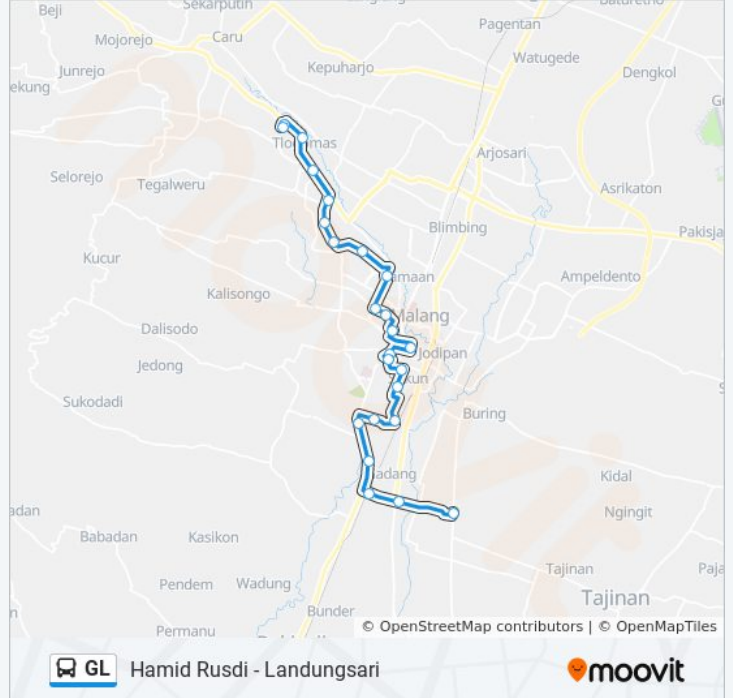

Jalan Sudanco Supriadi 73

Jalan Apida Satsui Tubun 9

Terminal Bayangan Gadang Bumiayu

Terminal Hamid Rusidi 1

Arah: Landungsari

26 pemberhentian

[LIHAT JADWAL JALUR](#)

Terminal Hamid Rusidi 2

Terminal Bayangan Gadang Bumiayu

Jalan Apida Satsui Tubun 9

Jalan Sudanco Supriadi 73

Jalan Sudanco Supriadi 76

Jalan Janti Barat 58

Jalan Sonokeling 41

Jalan Sempu 11a

Jalan Kalimantan 32

Jalan Yulius Usman 43

Jalan Kyai Haji Hasyim Ashari 17

Jalan Kyai Haji Hasyim Ashari 6a

Jalan Kawi 31

Jalan Ijen 17

Jalan Gede 7

Jalan Jakarta 46

Jalan Garut 3

Jalan Bandung 32

Jadwal waktu GL bis

Jadwal waktu Rute Landungsari

Senin	05:30 - 20:00
Selasa	05:30 - 20:00
Rabu	05:30 - 20:00
Kamis	05:30 - 20:00
Jumat	05:30 - 20:00
Sabtu	05:30 - 20:00
Minggu	05:30 - 20:00

Informasi GL bis

Arah: Landungsari

Pemberhentian: 26

Waktu Perjalanan: 44 mnt

Ringkasan Jalur: