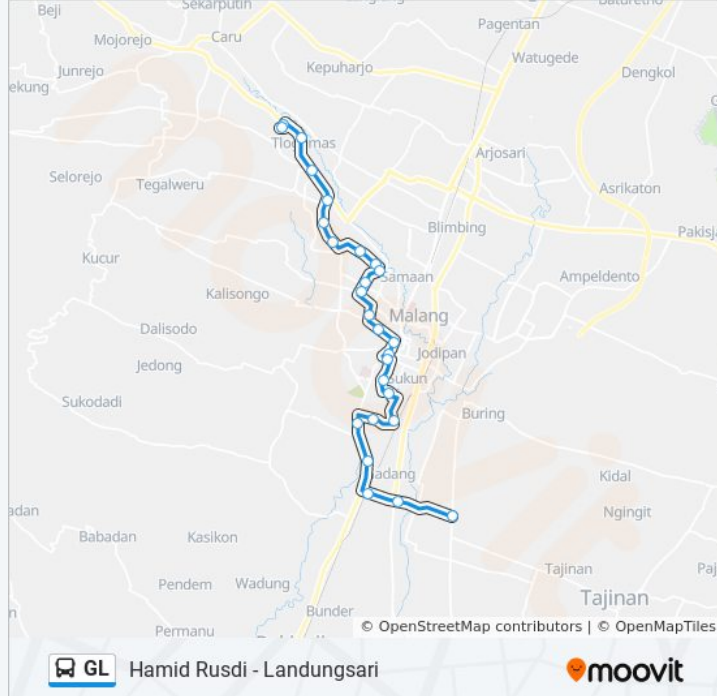

Jalan Veteran Malang 2

Jalan Sumpersari Gang 4 277

Jalan Gajayana 33

Jalan Gajayana 683

Jalan M.T. Haryono 213

Jalan Tlogomas 106

Jalan Tlogomas A1

Terminal Landungsari

Jadwal waktu dan peta rute GL bis tersedia dalam format PDF di moovitapp.com. Gunakan [Moovit App](#) untuk melihat waktu langsung kedatangan bis, jadwal kereta atau jadwal kereta bawah tanah, dan petunjuk langkah demi langkah untuk semua transportasi umum di Malang.

[Tentang Moovit](#) • [Solusi MaaS](#) • [Negara yang didukung](#) • [Komunitas Mooviter](#)

© 2024 Moovit - Hak Cipta Dilindungi

Cek waktu tiba langsung