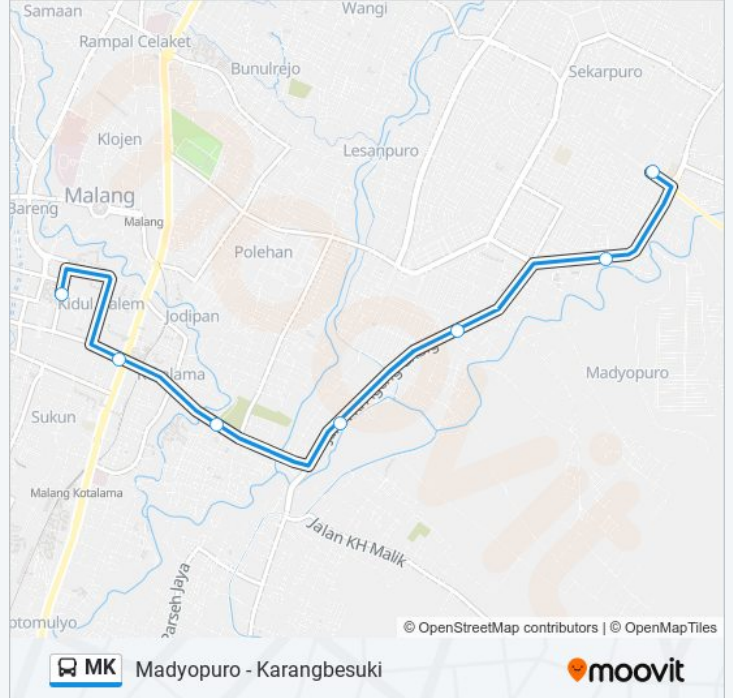

Madyopuro - Karangbesuki

Gunakan App

MK bis jalur (Madyopuro - Karangbesuki) memiliki 2 rute. Pada hari kerja biasa waktu operasinya adalah:

(1) Karangbesuki: 05:30 - 19:30(2) Madyopuro: 05:30 - 19:30

Gunakan Moovit app untuk menemukan stasiun MK bis terdekat dan cari tahu kedatangan MK bis berikutnya.

Arah: Karangbesuki

7 pemberhentian

[LIHAT JADWAL JALUR](#)

Jalan Danau Jonge 1

Jalan Ki Ageng Gribig 7

Jalan Ki Ageng Gribig 21-45

Jalan Ki Ageng Gribig 316

Jalan Muharto 50

Jalan Pasar Besar 142

Jalan Merdeka Timur 2f

Jadwal waktu MK bis

Jadwal waktu Rute Karangbesuki

| | |
|--------|---------------|
| Minggu | 05:30 - 19:30 |
| Senin | 05:30 - 19:30 |
| Selasa | 05:30 - 19:30 |
| Rabu | 05:30 - 19:30 |
| Kamis | 05:30 - 19:30 |
| Jumat | 05:30 - 19:30 |
| Sabtu | 05:30 - 19:30 |

Informasi MK bis

Arah: Karangbesuki

Pemberhentian: 7

Waktu Perjalanan: 14 mnt

Ringkasan Jalur:

Arah: Madyopuro

12 pemberhentian

[LIHAT JADWAL JALUR](#)