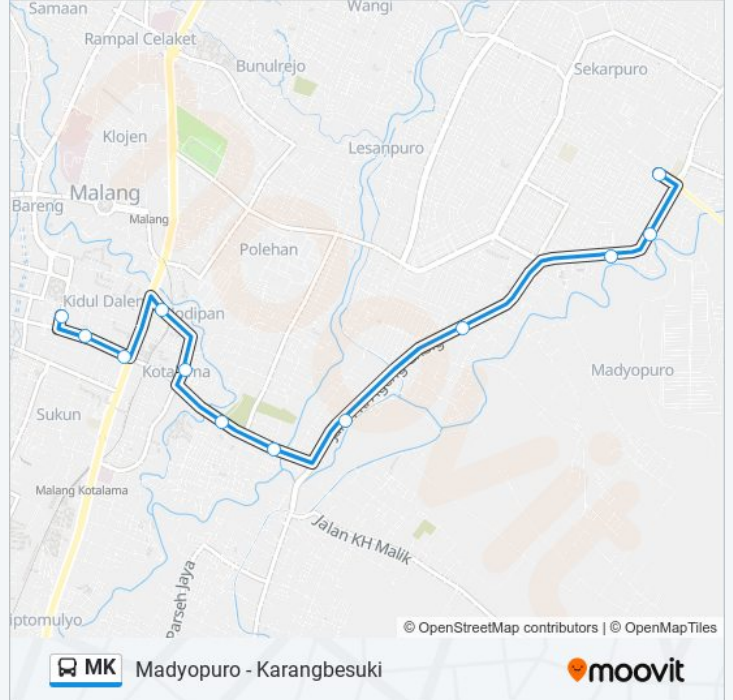

Jadwal waktu dan peta rute MK bis tersedia dalam format PDF di moovitapp.com. Gunakan [Moovit App](#) untuk melihat waktu langsung kedatangan bis, jadwal kereta atau jadwal kereta bawah tanah, dan petunjuk langkah demi langkah untuk semua transportasi umum di Malang.

[Tentang Moovit](#) • [Solusi MaaS](#) • [Negara yang didukung](#) • [Komunitas Mooviter](#)

© 2024 Moovit - Hak Cipta Dilindungi

Cek waktu tiba langsung