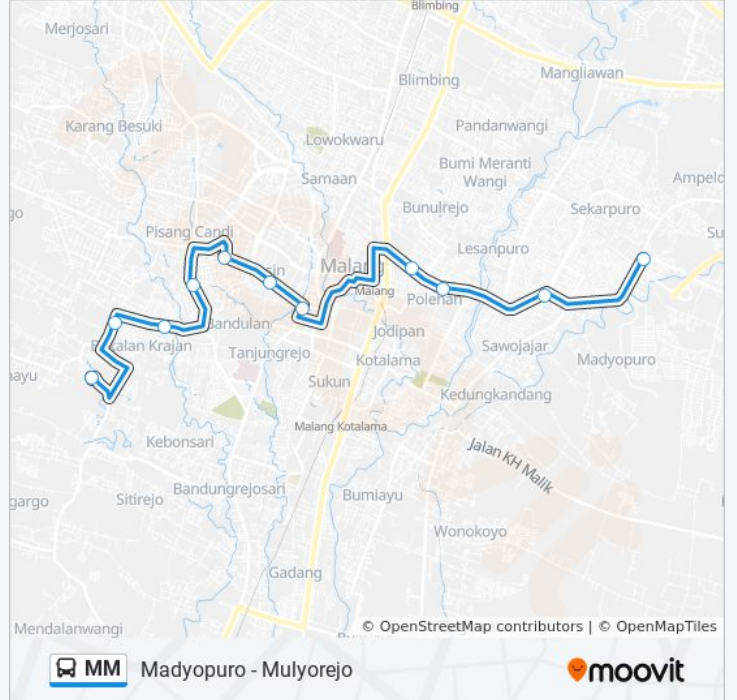

Jadwal waktu dan peta rute MM bis tersedia dalam format PDF di moovitapp.com. Gunakan [Moovit App](#) untuk melihat waktu langsung kedatangan bis, jadwal kereta atau jadwal kereta bawah tanah, dan petunjuk langkah demi langkah untuk semua transportasi umum di Malang.

[Tentang Moovit](#) • [Solusi MaaS](#) • [Negara yang didukung](#) • [Komunitas Mooviter](#)

© 2024 Moovit - Hak Cipta Dilindungi

Cek waktu tiba langsung