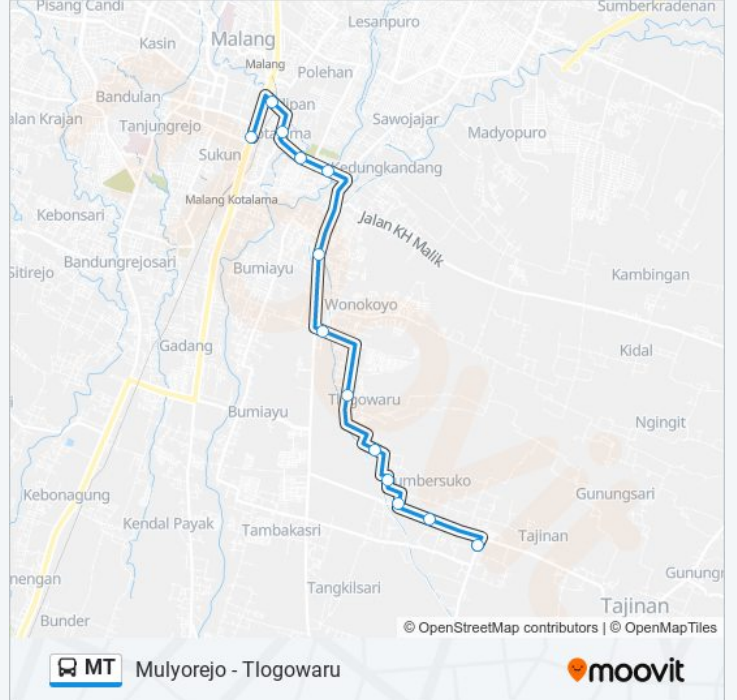

Mulyorejo - Tlogowaru

Gunakan App

MT bis jalur (Mulyorejo - Tlogowaru) memiliki 2 rute. Pada hari kerja biasa waktu operasinya adalah:

(1) Mulyorejo: 06:00 - 15:00(2) Tlogowaru: 06:00 - 15:00

Gunakan Moovit app untuk menemukan stasiun MT bis terdekat dan cari tahu kedatangan MT bis berikutnya.

Jalan Kalisari 1

Jalan Kalianyar Buring 79

Jalan Mayor Jendral Sungkono 21

Jalan Muharto Timur 47

Jalan Muharto 50

Jalan Laksamana Martadinata 38

Jadwal waktu MT bis

Jadwal waktu Rute Mulyorejo

Jalan Raya Sumberisiko

Jadwal waktu MT bis

Jadwal waktu Rute Tlogowaru

Minggu	06:00 - 15:00
Senin	06:00 - 15:00
Selasa	06:00 - 15:00
Rabu	06:00 - 15:00
Kamis	06:00 - 15:00
Jumat	06:00 - 15:00
Sabtu	06:00 - 15:00

Informasi MT bis

Arah: Tlogowaru

Pemberhentian: 13

Waktu Perjalanan: 19 mnt

Ringkasan Jalur:

Jadwal waktu dan peta rute MT bis tersedia dalam format PDF di moovitapp.com. Gunakan Moovit App untuk melihat waktu langsung kedatangan bis, jadwal kereta atau jadwal kereta bawah tanah, dan petunjuk langkah demi langkah untuk semua transportasi umum di Malang.