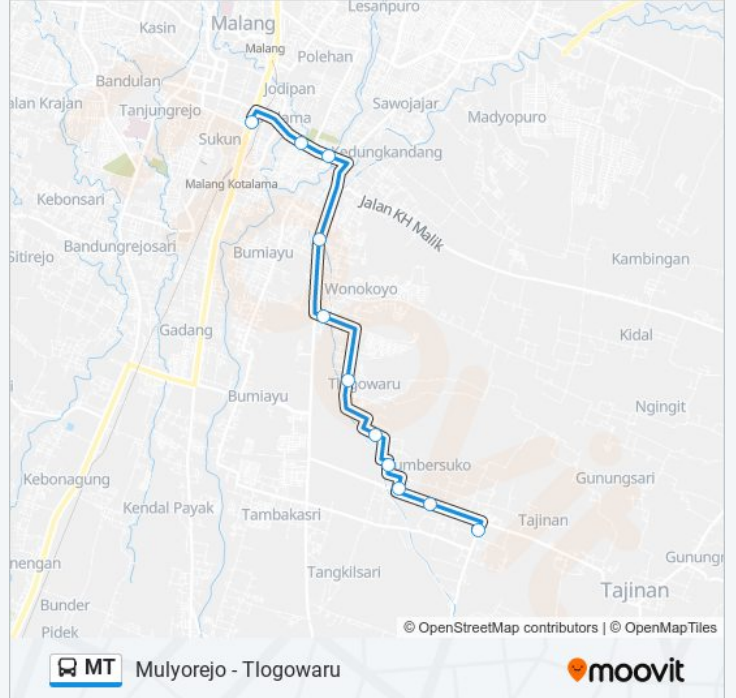

Mulyorejo - Tlogowaru

Gunakan App

MT bis jalur (Mulyorejo - Tlogowaru) memiliki 2 rute. Pada hari kerja biasa waktu operasinya adalah:

(1) Mulyorejo: 06:00 - 15:00(2) Tlogowaru: 06:00 - 15:00

Gunakan Moovit app untuk menemukan stasiun MT bis terdekat dan cari tahu kedatangan MT bis berikutnya.

Jalan Kalisari 1

Jalan Kalianyar Buring 79

Jalan Mayor Jendral Sungkono 21

Jalan Muharto Timur 47

Jalan Muharto 50

Jalan Laksamana Martadinata 38

Jadwal waktu MT bis

Jadwal waktu Rute Mulyorejo

Minggu	06:00 - 15:00
Senin	06:00 - 15:00
Selasa	06:00 - 15:00
Rabu	06:00 - 15:00
Kamis	06:00 - 15:00
Jumat	06:00 - 15:00
Sabtu	06:00 - 15:00

Informasi MT bis

Arah: Mulyorejo

Pemberhentian: 11

Waktu Perjalanan: 17 mnt

Ringkasan Jalur:

Arah: Tlogowaru

13 pemberhentian

[LIHAT JADWAL JALUR](#)

Jalan Laksamana Martadinata 38

Jalan Ir. Haji Juanda, 3c

Jalan Ir. Haji Juanda 6a

Jalan Muharto 50