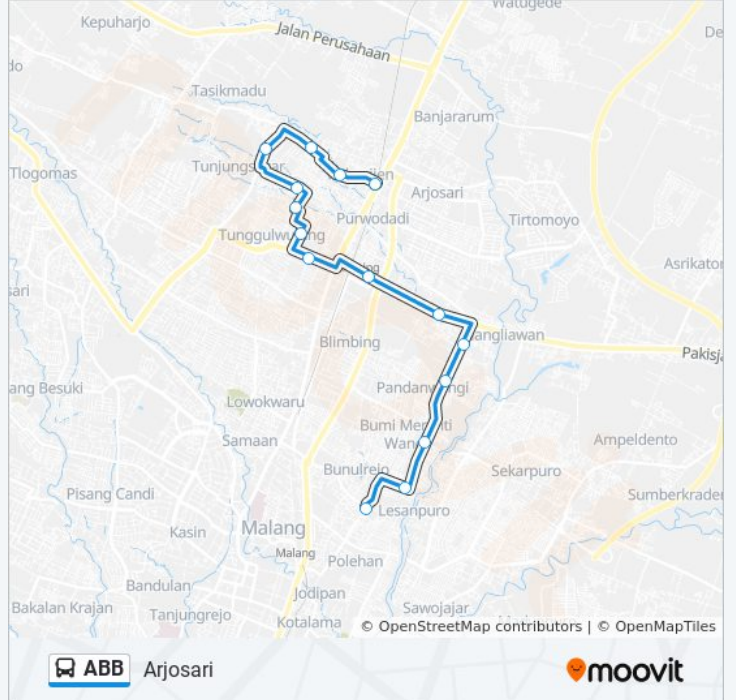

Arah: Bunul

14 pemberhentian

[LIHAT JADWAL JALUR](#)

Jalan Cakalang 2b

Jalan Cakalang 197

Jalan Cakalang 282

Jalan Ikan Tombro 20

Jalan Ikan Piranha 191

Jalan Ikan Nus I 2

Jalan Simpang Borobudur 60

Jalan Borobudur 7

Jalan Laksda Adi Sucipto 85

Jalan Laksda Adi Sucipto 308

Jalan Simpang L.A. Sucipto 159

Jalan Simpang L.A. Sucipto

Jalan Simpang Sulfat Selatan 16

Jalan Hamid Rusdi 10 B

Jadwal waktu ABB bis

Jadwal waktu Rute Bunul

Senin	05:00 - 20:00
Selasa	05:00 - 20:00
Rabu	05:00 - 20:00
Kamis	05:00 - 20:00
Jumat	05:00 - 20:00
Sabtu	05:00 - 20:00
Minggu	05:00 - 20:00

Informasi ABB bis

Arah: Bunul

Pemberhentian: 14

Waktu Perjalanan: 23 mnt

Ringkasan Jalur: