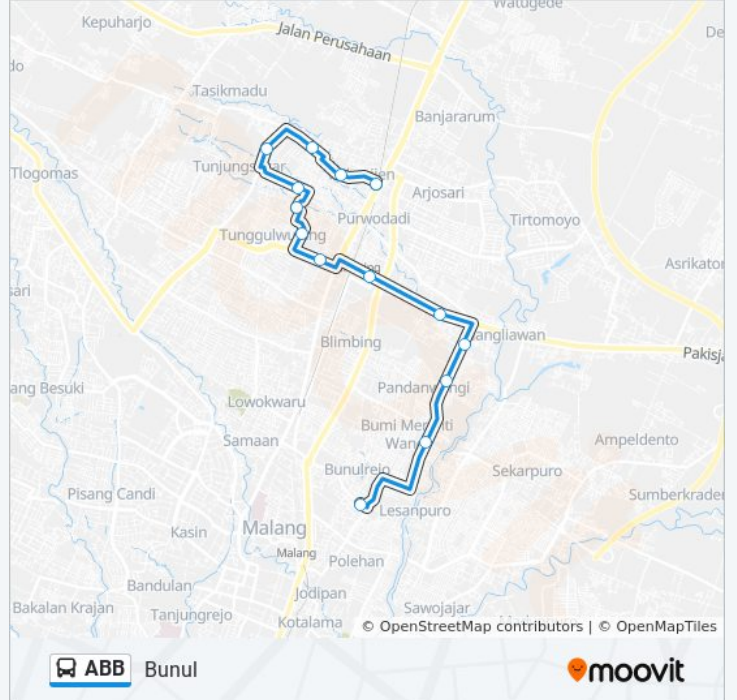

Jadwal waktu dan peta rute ABB bis tersedia dalam format PDF di moovitapp.com. Gunakan [Moovit App](#) untuk melihat waktu langsung kedatangan bis, jadwal kereta atau jadwal kereta bawah tanah, dan petunjuk langkah demi langkah untuk semua transportasi umum di Malang.

[Tentang Moovit](#) • [Solusi MaaS](#) • [Negara yang didukung](#) • [Komunitas Mooviter](#)

© 2024 Moovit - Hak Cipta Dilindungi

Cek waktu tiba langsung